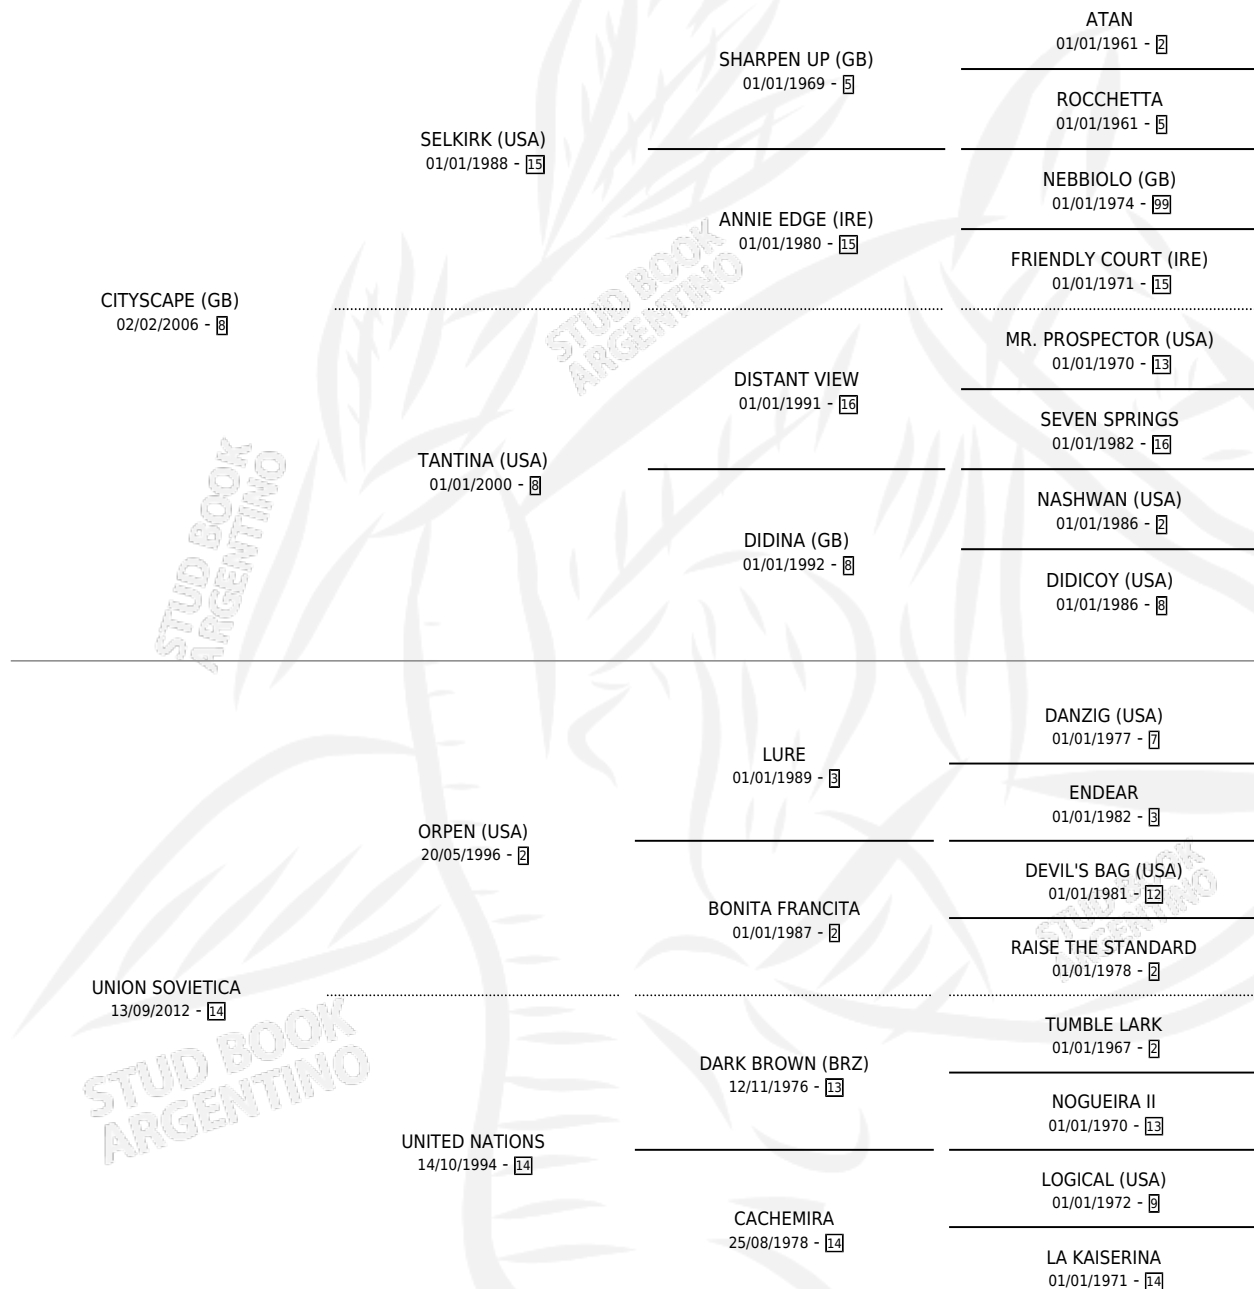

UNA BRUJA

por CITYSCAPE (GB) y UNION SOVIETICA por ORPEN (USA)

Argentina · Hembra · Zaino · SP · 05/11/2019
Familia 14 · Volumen 43

ESTADO

TIPIFICACIÓN SANGUÍNEA	X
TIPIFICACIÓN POR ADN	✓
PASAPORTE	✓
IDENTIFICACIÓN POR MICROCHIP	✓
REPRODUCTOR	✓

Lugar de nacimiento: La Providencia
Criador: La Providencia

~

HIJOS

	MACHOS	HEMBRAS
1 NACIERON	0	1
SIN ACTUACIONES		

PEDIGREE