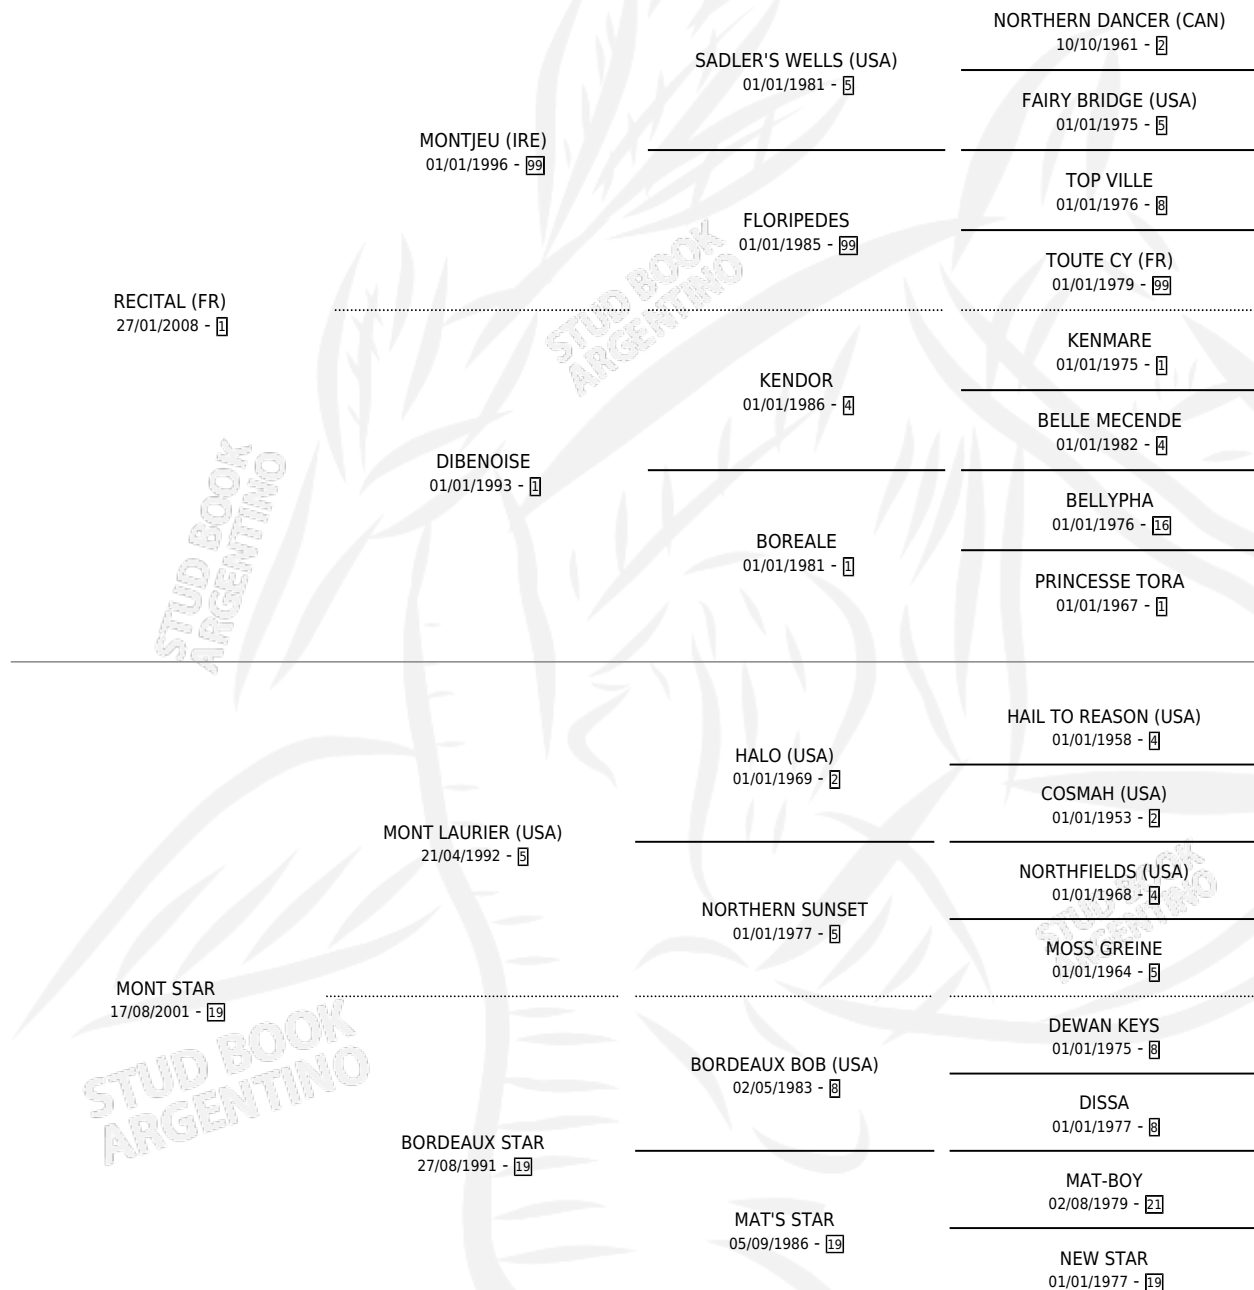

BORDEAUX KEYS

por **RECITAL (FR)** y **MONT STAR** por **MONT LAURIER (USA)**

Argentina · Macho · Zaino · SP · 14/10/2019
Familia 19 · Volumen 43

ESTADO

TIPIFICACIÓN SANGUÍNEA	X
TIPIFICACIÓN POR ADN	✓
PASAPORTE	✓
IDENTIFICACIÓN POR MICROCHIP	✓
REPRODUCTOR	X

Lugar de nacimiento: Dilu
Criador: Dilu

PEDIGREE

CAMPAÑA

Solo carreras oficiales de Argentina

POR EDAD

EDAD	CC	1°	2°	3°	4°	5°	NP	CLC	CLG	CLCG1	CLGG1	IMPORTE	GANANCIA / CC
4 AÑOS	2	0	0	0	0	0	2	0	0	0	0	\$63,000	\$31,500
TOTALES	2	0	0	0	0	0	2	0	0	0	0	\$63,000	\$31,500
%		0.0%	0.0%	0.0%	0.0%	0.0%	100%	0.0%	0.0%	0.0%	0.0%		