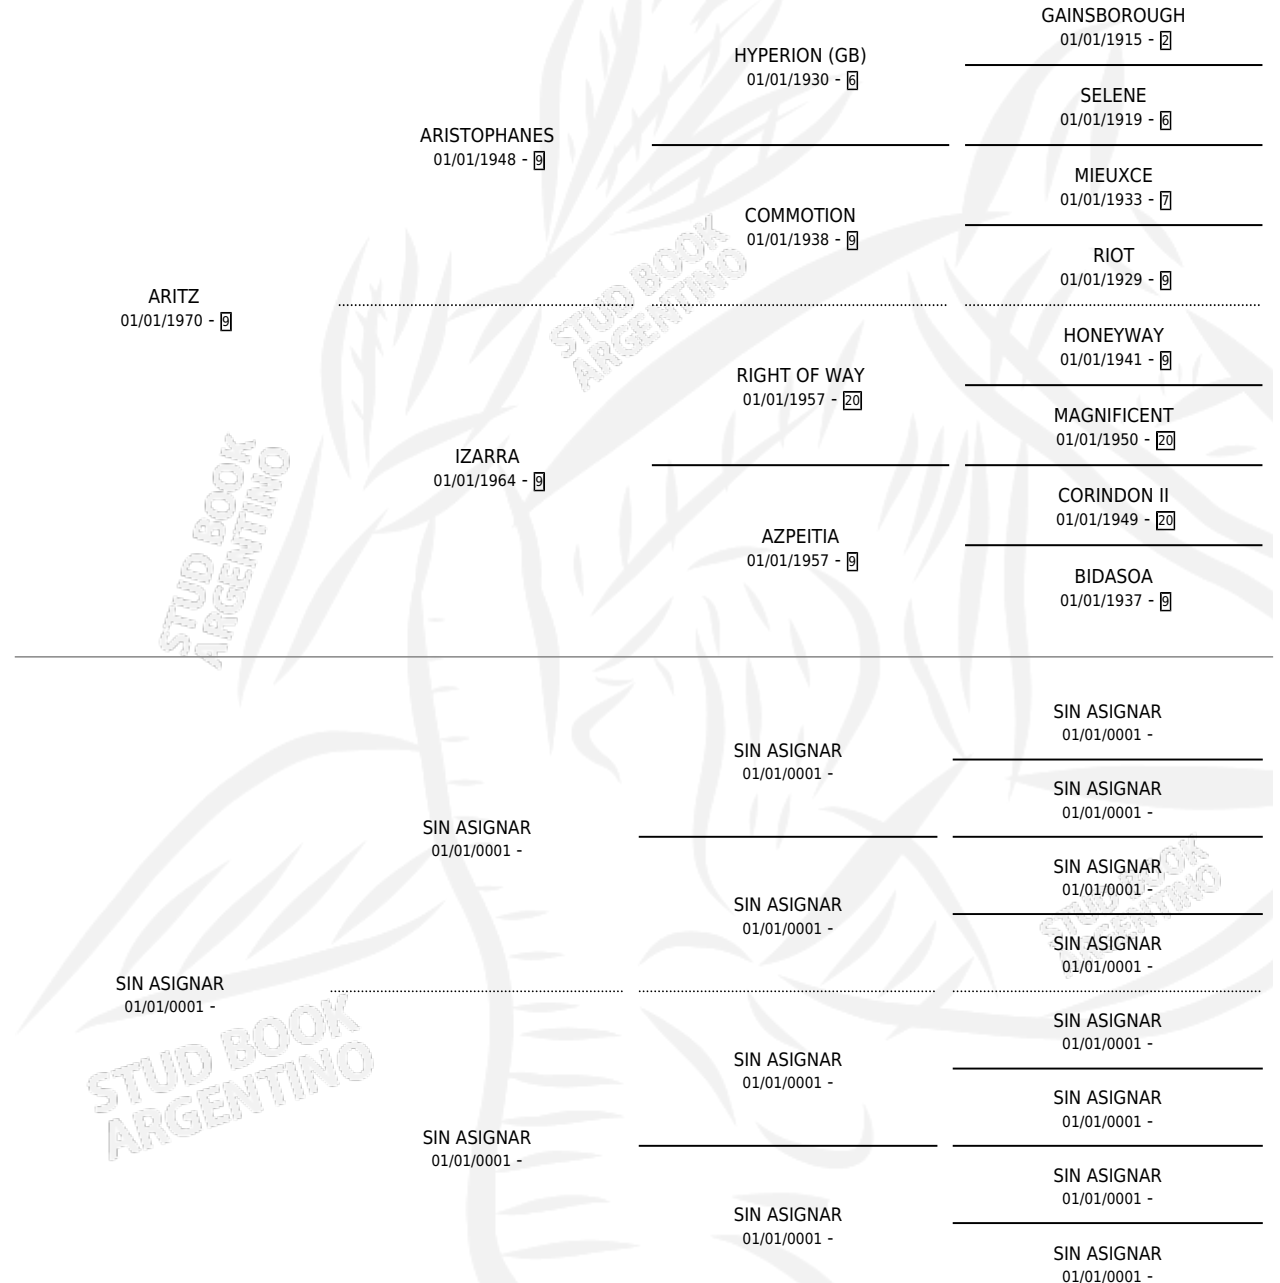

Lugar de nacimiento: Campo particular

Criador: Sin dato

~

HIJOS

	MACHOS	HEMBRAS
4 NACIERON	3	1
2 CORRIERON	2	0

SIN ACTUACIONES

PEDIGREE

S