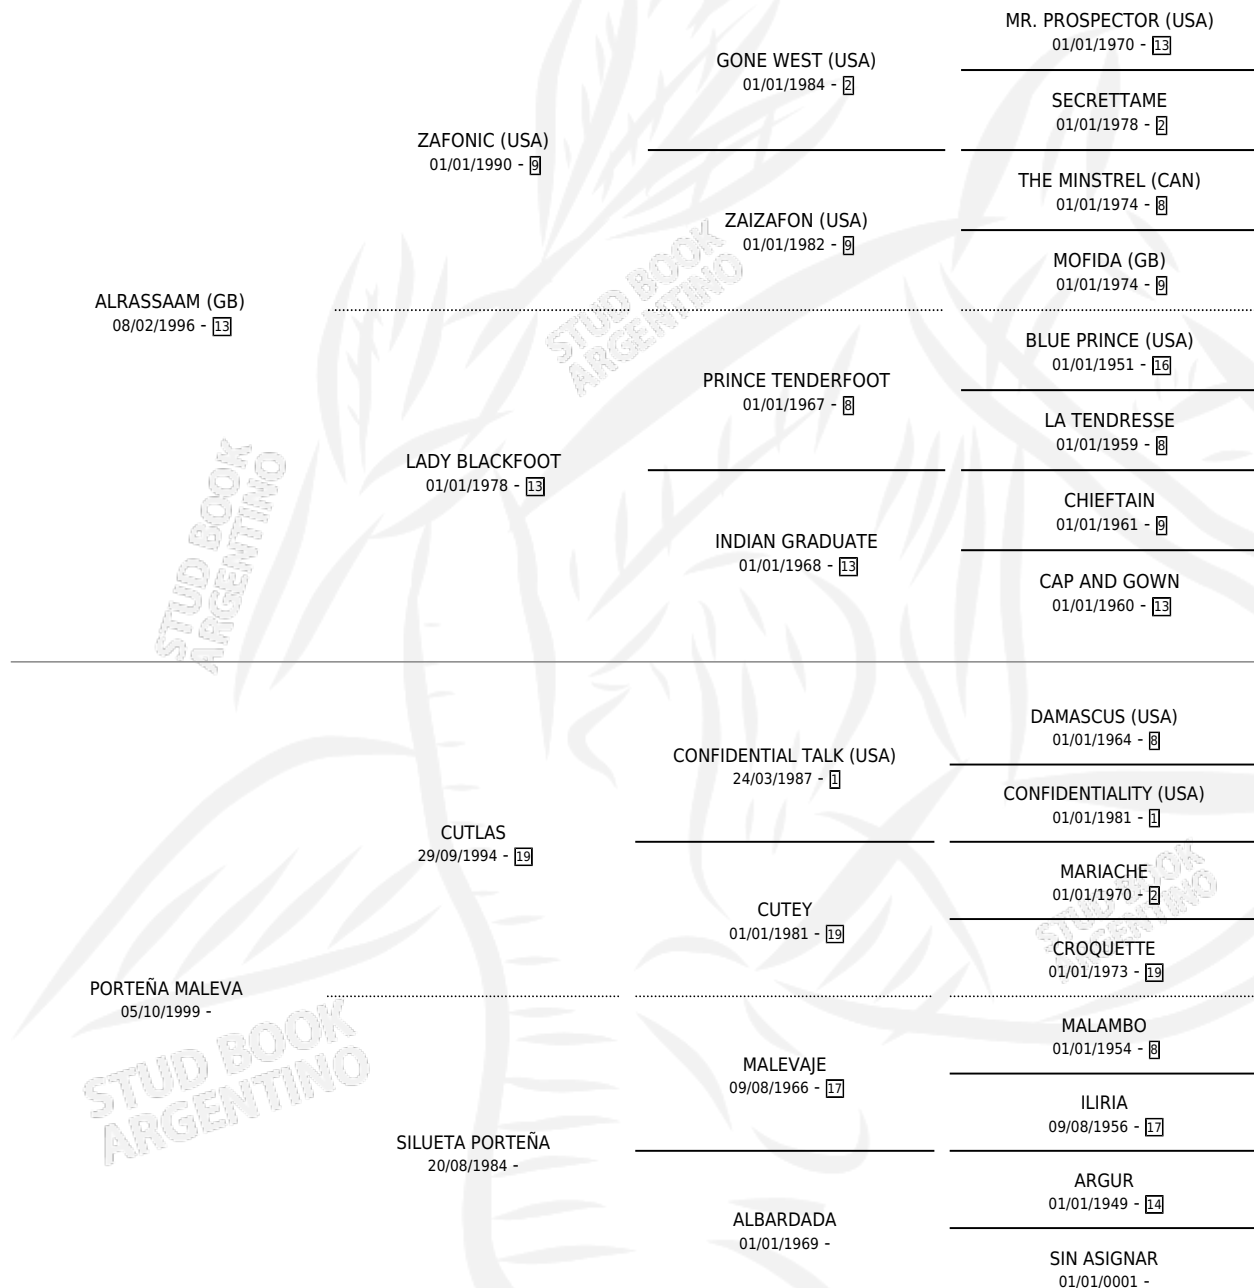

# BIENVENIDO SAM

por **ALASSAAM (GB)** y **PORTEÑA MALEVA** por **CUTLAS**

Argentina · Macho · Alazan · SP · 14/09/2019  
Familia · Volumen 43

## ESTADO

TIPIFICACIÓN SANGUÍNEA	X
TIPIFICACIÓN POR ADN	✓
PASAPORTE	✓
IDENTIFICACIÓN POR MICROCHIP	✓
REPRODUCTOR	X

**Lugar de nacimiento:** Campo particular  
**Criador:** Milione Marcelo Lujan