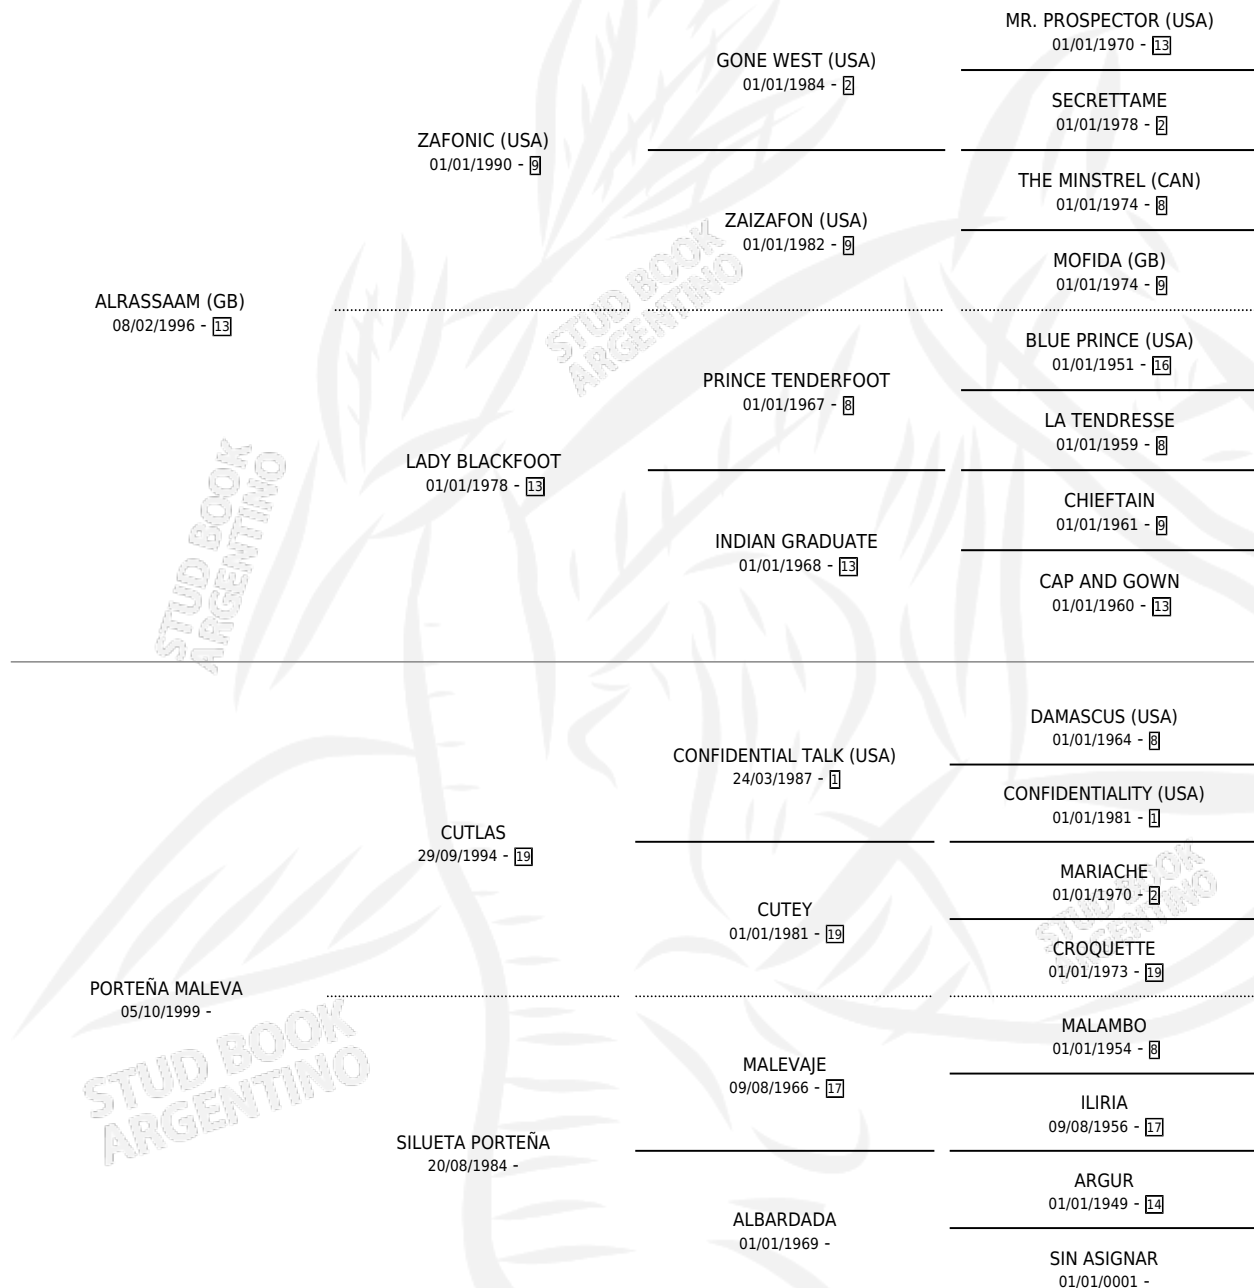

BIENVENIDO SAM

por **ALRASSAAM (GB)** y **PORTEÑA MALEVA** por **CUTLAS**

Argentina · Macho · Alazan · SP · 14/09/2019
Familia · Volumen 43

ESTADO

TIPIFICACIÓN SANGUÍNEA	X
TIPIFICACIÓN POR ADN	✓
PASAPORTE	✓
IDENTIFICACIÓN POR MICROCHIP	✓
REPRODUCTOR	X

Lugar de nacimiento: Campo particular
Criador: Milione Marcelo Lujan

PEDIGREE

CAMPAÑA

Solo carreras oficiales de Argentina

POR EDAD

EDAD	CC	1°	2°	3°	4°	5°	NP	CLC	CLG	CLCG1	CLGG1	IMPORTE	GANANCIA / CC
3 AÑOS	1	0	0	0	0	0	1	0	0	0	0	\$0	\$0
4 AÑOS	3	0	0	0	0	0	3	0	0	0	0	\$0	\$0
5 AÑOS	1	0	0	0	0	0	1	0	0	0	0	\$0	\$0
TOTALES	5	0	0	0	0	0	5	0	0	0	0	\$0	\$0
%		0.0%	0.0%	0.0%	0.0%	0.0%	100%	0.0%	0.0%	0.0%	0.0%		