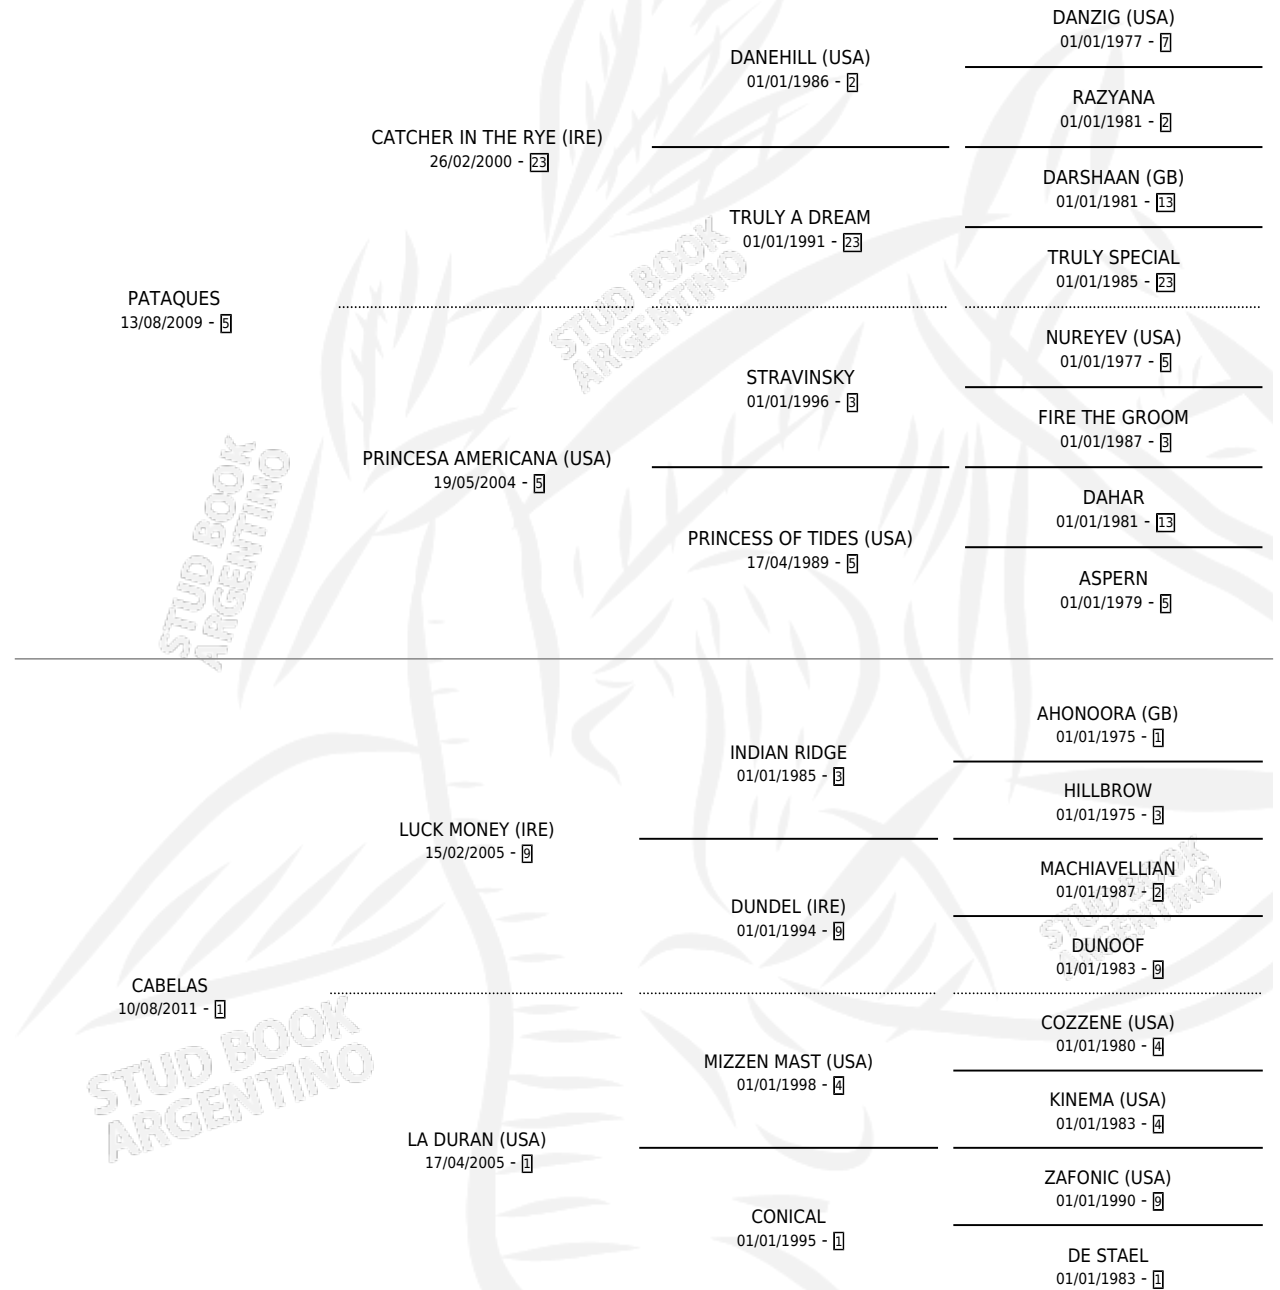

CUENTERA PAT

por PATAQUES y CABELAS por LUCK MONEY (IRE)

Argentina · Hembra · Tordillo · SP · 08/11/2019
Familia 1 · Volumen 43

ESTADO

TIPIFICACIÓN SANGUÍNEA	X
TIPIFICACIÓN POR ADN	✓
PASAPORTE	✓
IDENTIFICACIÓN POR MICROCHIP	✓
REPRODUCTOR	X

Lugar de nacimiento: Reencuentro

Criador: Gomez Sergio Alejandro Sucesion

PEDIGREE

CAMPAÑA

Solo carreras oficiales de Argentina

POR EDAD

EDAD	CC	1°	2°	3°	4°	5°	NP	CLC	CLG	CLCG1	CLGG1	IMPORTE	GANANCIA / CC
4 AÑOS	4	0	0	0	1	0	3	0	0	0	0	\$327,700	\$81,925
5 AÑOS	7	0	1	0	3	0	3	0	0	0	0	\$1,135,700	\$162,243
TOTALES	11	0	1	0	4	0	6	0	0	0	0	\$1,463,400	\$133,036
%		0.0%	9.1%	0.0%	36.4%	0.0%	54.5%	0.0%	0.0%	0.0%	0.0%		