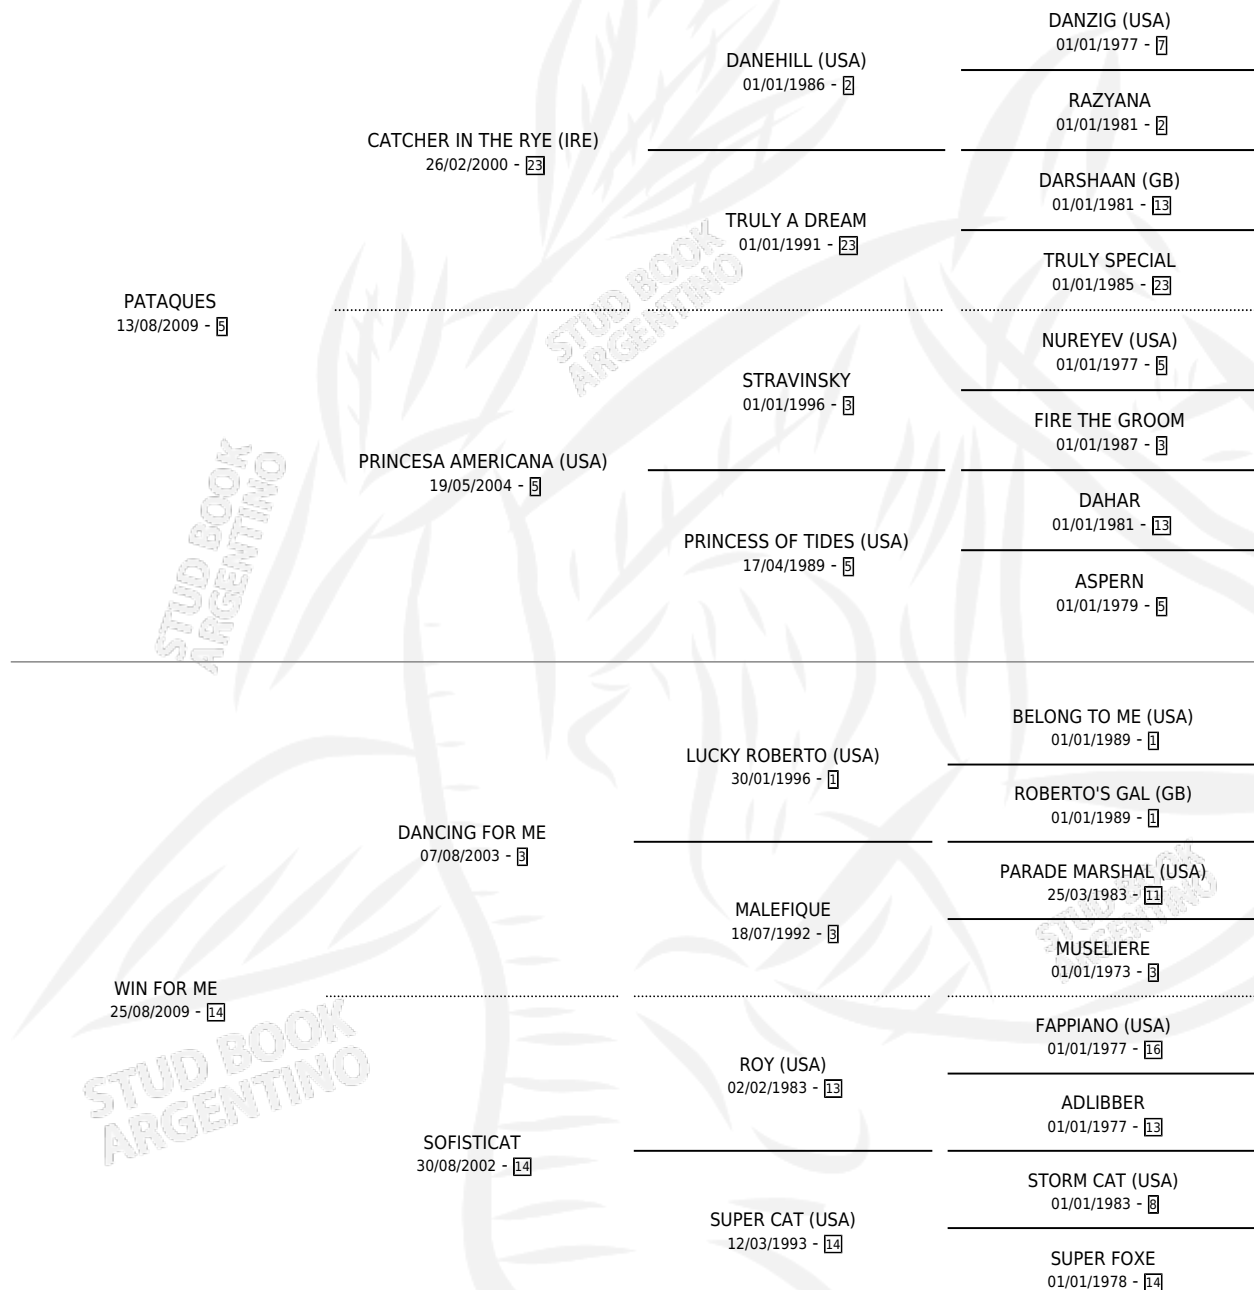

BRUJO PAT

por PATAQUES y WIN FOR ME por DANCING FOR ME

Argentina · Macho · Zaino · SP · 31/10/2019
Familia 14-c · Volumen 43

ESTADO

TIPIFICACIÓN SANGUÍNEA	X
TIPIFICACIÓN POR ADN	✓
PASAPORTE	✓
IDENTIFICACIÓN POR MICROCHIP	✓
REPRODUCTOR	X

Lugar de nacimiento: Reencuentro

Criador: Gomez Sergio Alejandro Sucesion

PEDIGREE

CAMPAÑA

Solo carreras oficiales de Argentina

POR EDAD

EDAD	CC	1°	2°	3°	4°	5°	NP	CLC	CLG	CLCG1	CLGG1	IMPORTE	GANANCIA / CC
4 AÑOS	4	0	1	0	0	0	3	0	0	0	0	\$417,600	\$104,400
TOTALES	4	0	1	0	0	0	3	0	0	0	0	\$417,600	\$104,400
%		0.0%	25.0%	0.0%	0.0%	0.0%	75.0%	0.0%	0.0%	0.0%	0.0%		

Placés en La Plata en 4 carreras disputadas.

POR DISTANCIA

HIPODROMO	CC	1°	2°	3°	4°	5°	NP	CLC	CLG	CLCG1	CLGG1	IMPORTE
PALERMO	1	0	0	0	0	0	1	0	0	0	0	\$40,000
1200 MTS	1	0	0	0	0	0	1	0	0	0	0	\$40,000
LA PLATA	3	0	1	0	0	0	2	0	0	0	0	\$377,600
1000 MTS	2	0	0	0	0	0	2	0	0	0	0	\$63,000
1100 MTS	1	0	1	0	0	0	0	0	0	0	0	\$314,600