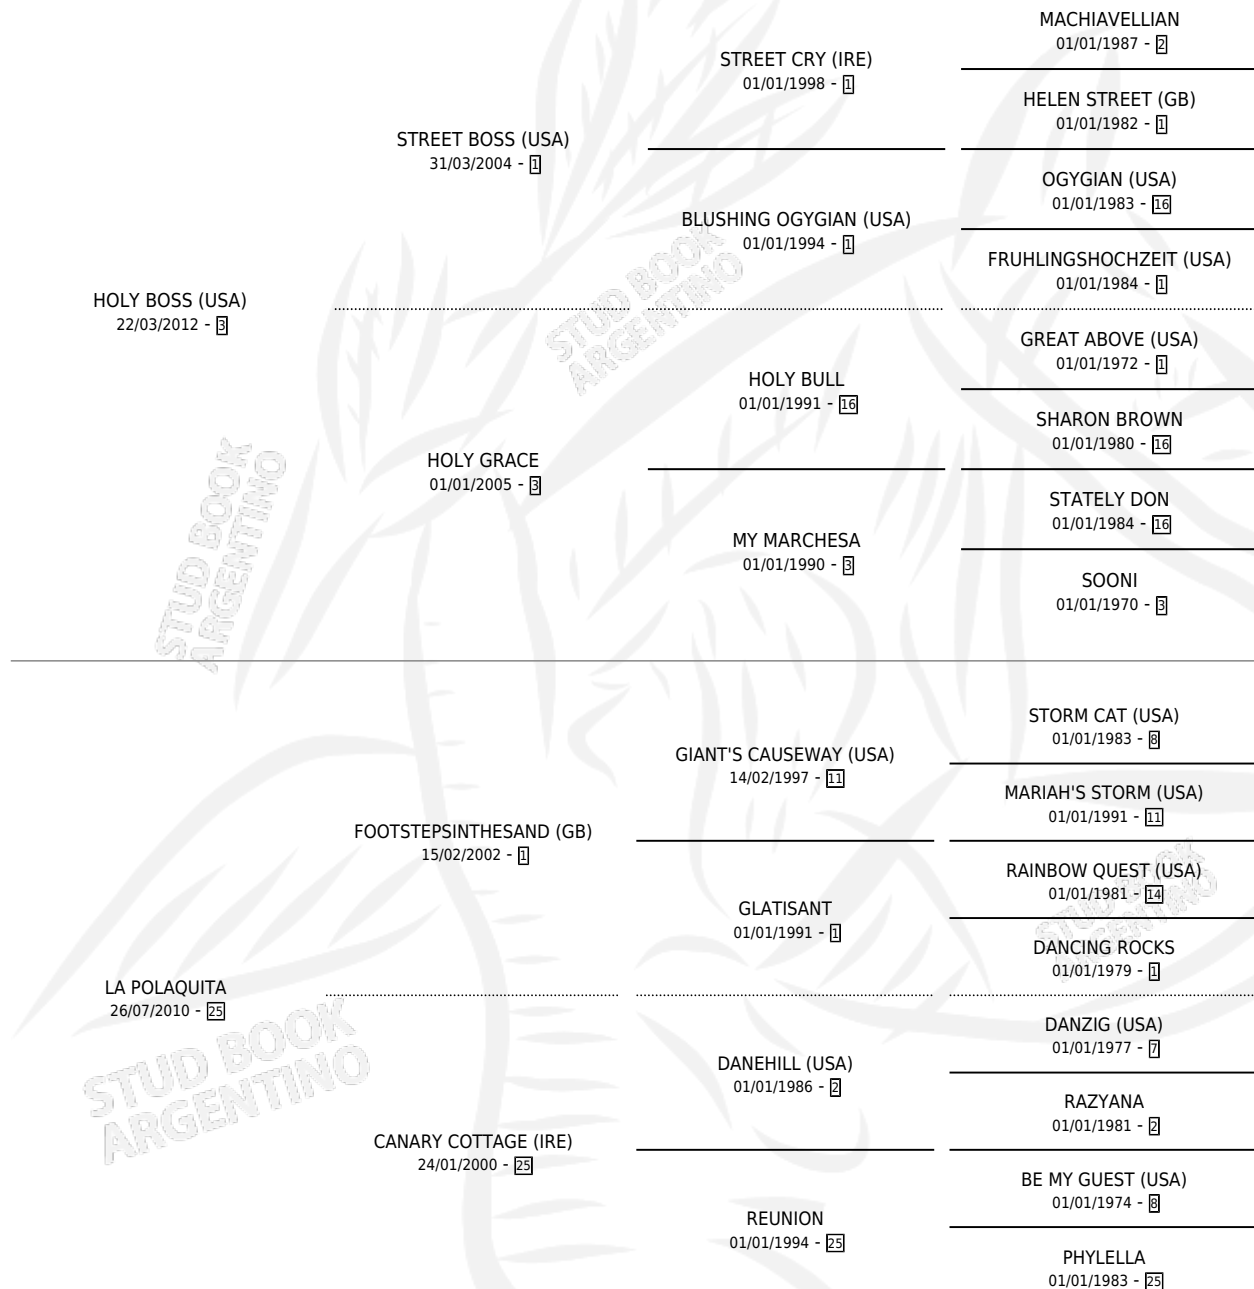

BOSS POLACO

por **HOLY BOSS (USA)** y **LA POLAQUITA** por
FOOTSTEPSINTHESAND (GB)

Argentina · Macho · Zaino Colorado · SP · 16/10/2019
Familia 25 · Volumen 43

ESTADO

TIPIFICACIÓN SANGUÍNEA	X
TIPIFICACIÓN POR ADN	✓
PASAPORTE	✓
IDENTIFICACIÓN POR MICROCHIP	✓
REPRODUCTOR	X

Lugar de nacimiento: Sanlucar
Criador: Elizalde Maria Delfina

PEDIGREE

CAMPAÑA

Solo carreras oficiales de Argentina

POR EDAD

EDAD	CC	1°	2°	3°	4°	5°	NP	CLC	CLG	CLCG1	CLGG1	IMPORTE	GANANCIA / CC
2 AÑOS	4	0	0	0	0	0	4	0	0	0	0	\$0	\$0
3 AÑOS	5	0	0	0	0	0	5	0	0	0	0	\$60,000	\$12,000
4 AÑOS	5	0	0	0	1	0	4	0	0	0	0	\$200,000	\$40,000
TOTALES	14	0	0	0	1	0	13	0	0	0	0	\$260,000	\$18,571
%		0.0%	0.0%	0.0%	7.1%	0.0%	92.9%	0.0%	0.0%	0.0%	0.0%		