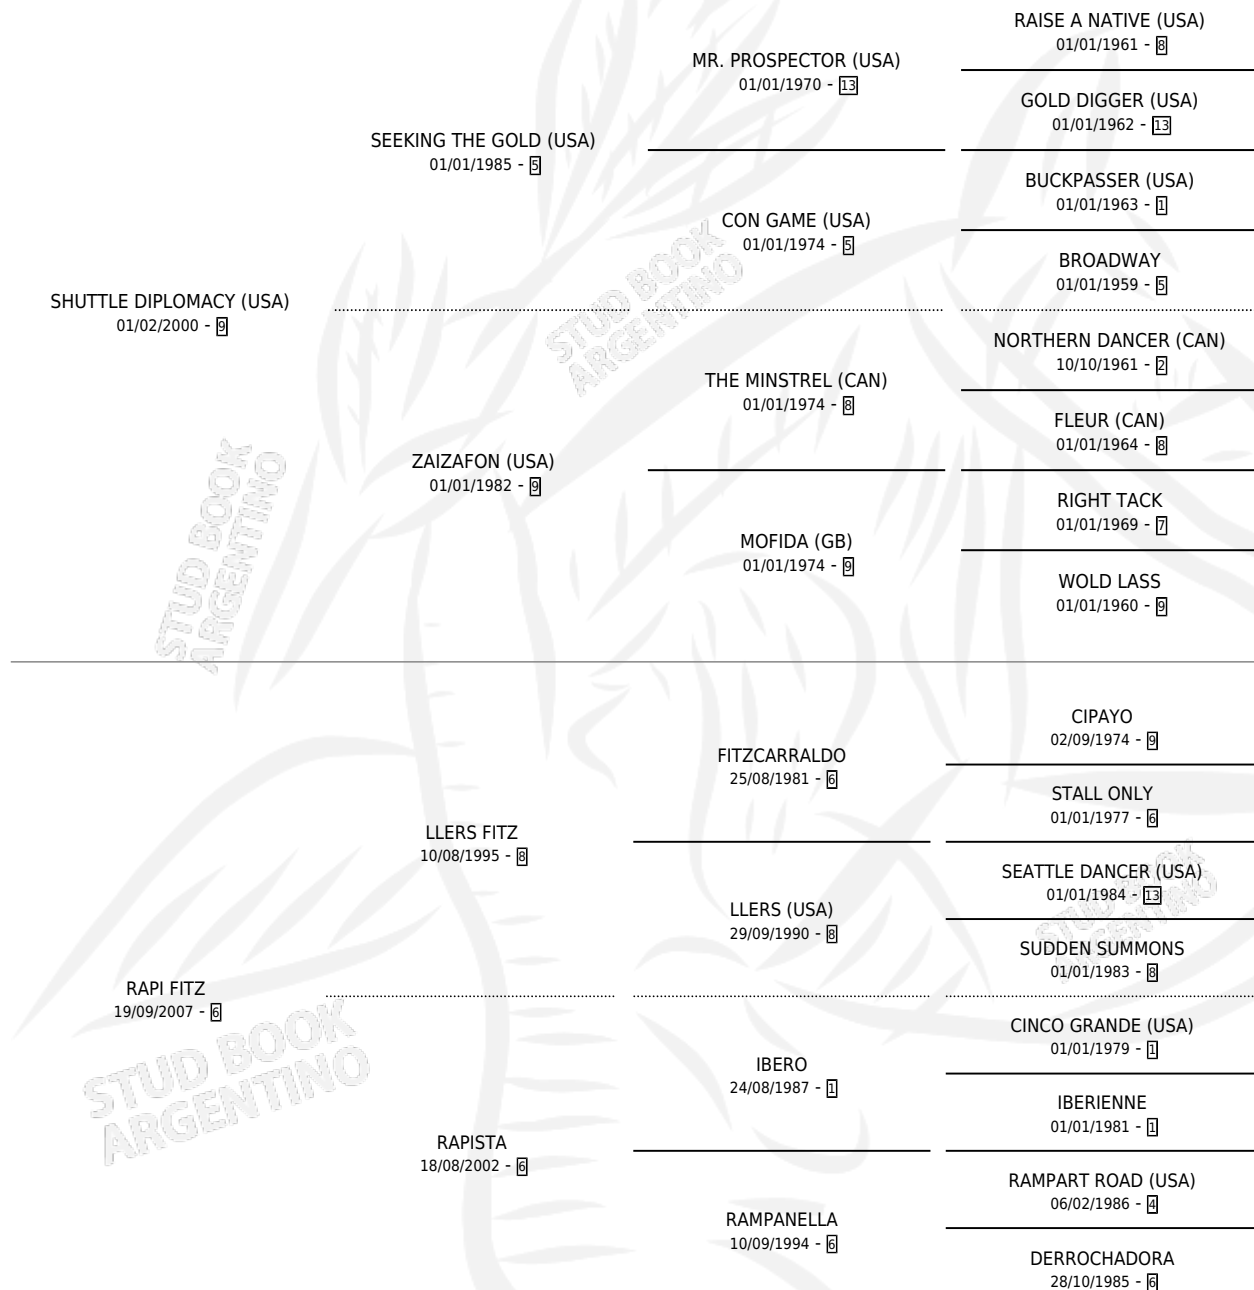

BESO DE CIELO

por SHUTTLE DIPLOMACY (USA) y RAPI FITZ por LLERS FITZ

Argentina · Hembra · Zaino · SP · 10/10/2019
Familia 6-a · Volumen 43

ESTADO

TIPIFICACIÓN SANGUÍNEA	X
TIPIFICACIÓN POR ADN	✓
PASAPORTE	X
IDENTIFICACIÓN POR MICROCHIP	✓
REPRODUCTOR	X

Lugar de nacimiento: Sanlucar
Criador: Sanlucar

PEDIGREE