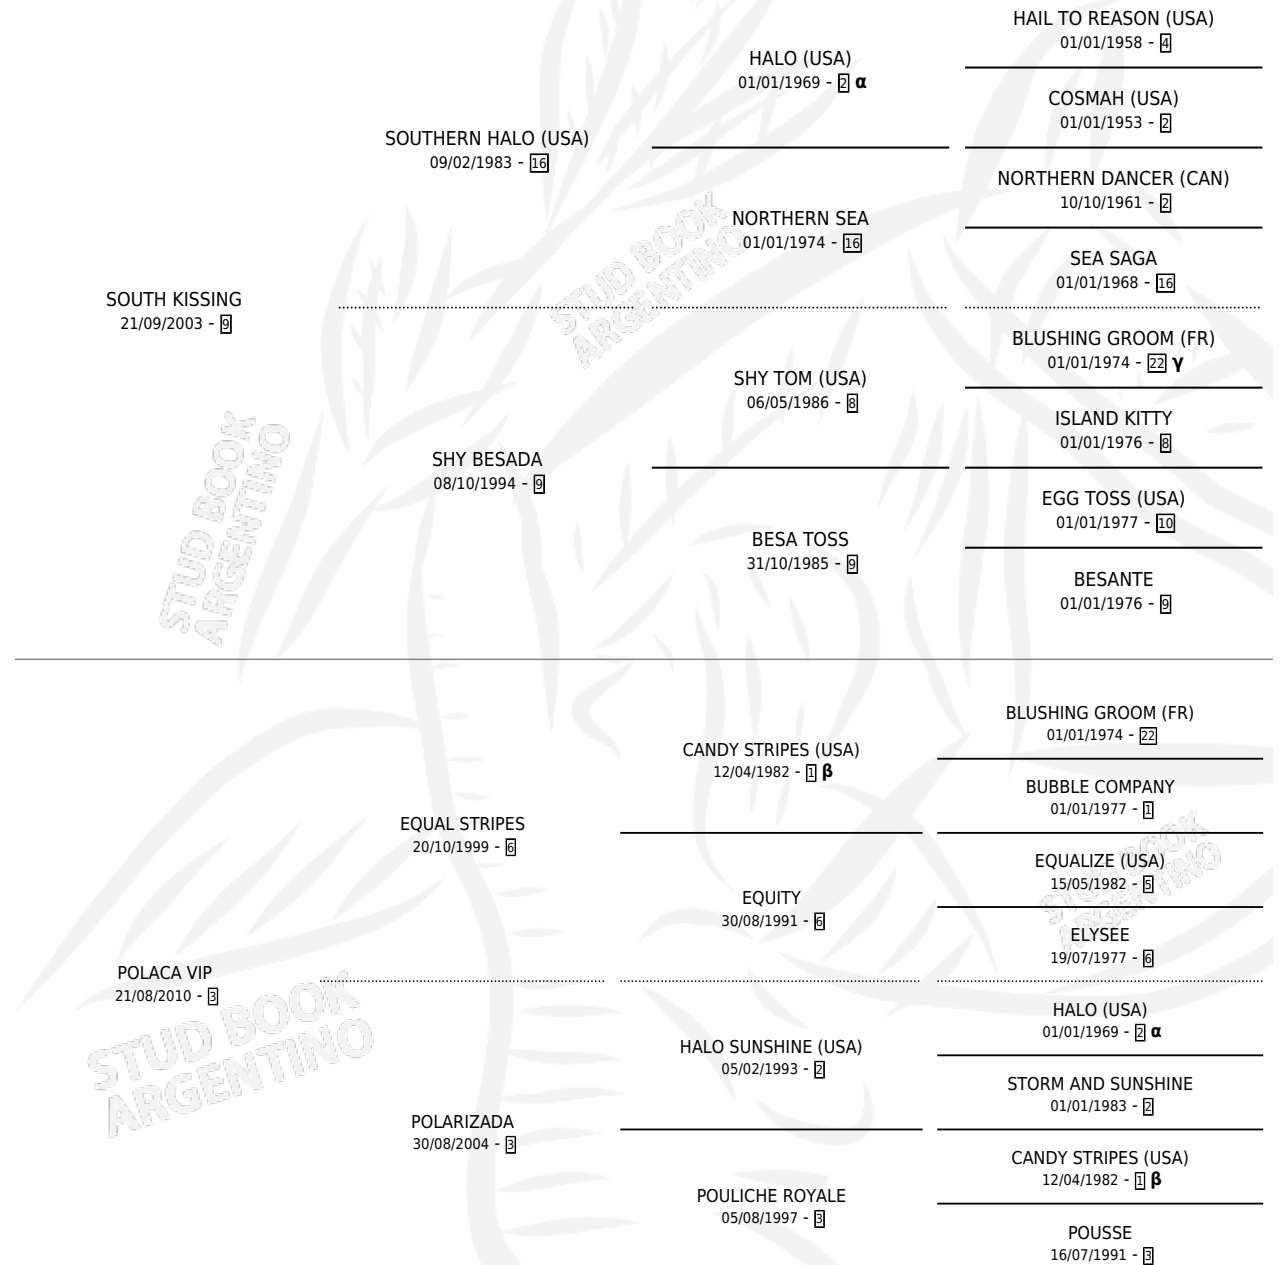

POLISH VIP

por SOUTH KISSING y POLACA VIP por EQUAL STRIPES

Argentina · Hembra · Zaino · SP · 26/10/2019
Familia 3-h · Volumen 43

ESTADO

TIPIFICACIÓN SANGUÍNEA	X
TIPIFICACIÓN POR ADN	✓
PASAPORTE	✓
IDENTIFICACIÓN POR MICROCHIP	✓
REPRODUCTOR	X

Lugar de nacimiento: El Calden
Criador: Scarpello Gustavo Edgardo

PEDIGREE

INBREEDING : α, β, γ

CAMPAÑA

Solo carreras oficiales de Argentina

POR EDAD

EDAD	CC	1°	2°	3°	4°	5°	NP	CLC	CLG	CLCG1	CLGG1	IMPORTE	GANANCIA / CC
3 AÑOS	6	1	0	2	1	0	2	0	0	0	0	\$1,026,500	\$171,083
4 AÑOS	4	1	0	0	0	2	1	0	0	0	0	\$806,000	\$201,500
TOTALES	10	2	0	2	1	2	3	0	0	0	0	\$1,832,500	\$183,250
%		20.0%	0.0%	20.0%	10.0%	20.0%	30.0%	0.0%	0.0%	0.0%	0.0%		

Ganadora de 2 carreras en San Isidro y Palermo - \$1,832,500, a los 3 y 4 años.

POR DISTANCIA

HIPODROMO	CC	1°	2°	3°	4°	5°	NP	CLC	CLG	CLG1	CLGG1	IMPORTE
PALERMO	2	1	0	0	0	0	1	0	0	0	0	\$750,000
1200 MTS	2	1	0	0	0	0	1	0	0	0	0	\$750,000
SAN ISIDRO	8	1	0	2	1	2	2	0	0	0	0	\$1,082,500
1400 MTS	1	0	0	0	0	1	0	0	0	0	0	\$31,500
1200 MTS	5	1	0	1	1	1	1	0	0	0	0	\$893,000
1100 MTS	1	0	0	1	0	0	0	0	0	0	0	\$128,000
1000 MTS	1	0	0	0	0	0	1	0	0	0	0	\$30,000