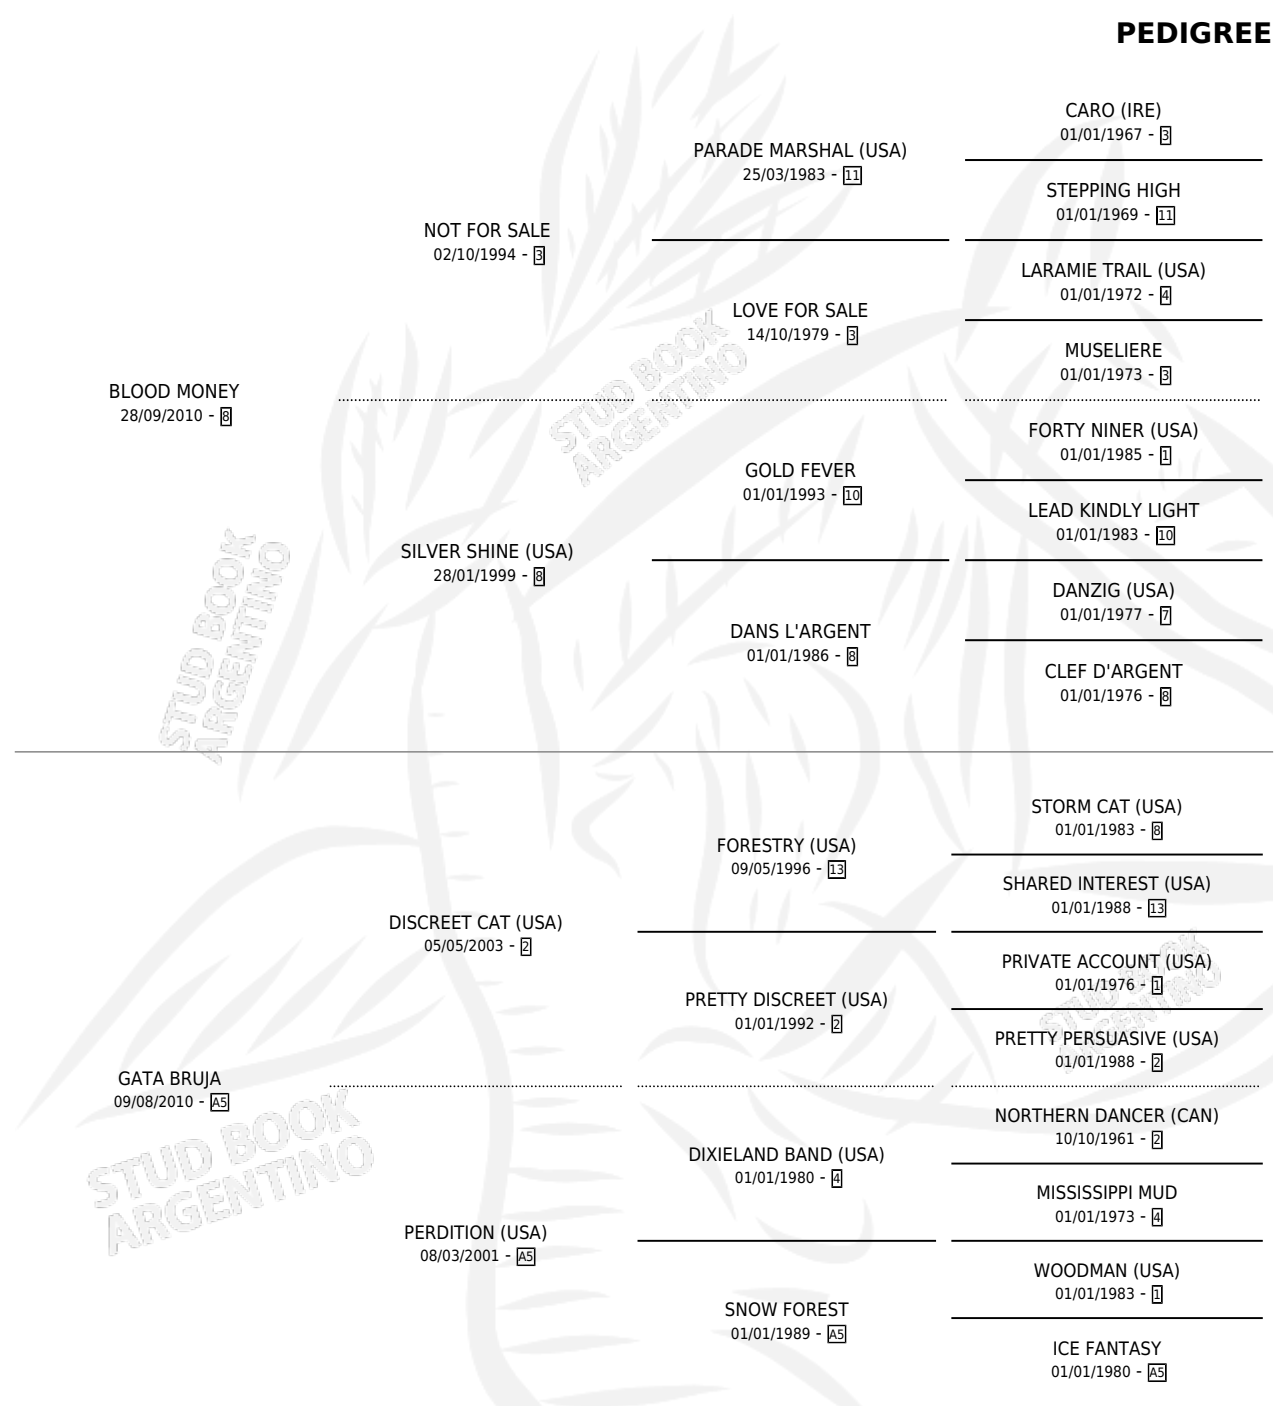

GINDADO PAMPA

por **BLOOD MONEY** y **GATA BRUJA** por **DISCREET CAT**
(USA)

Argentina · Macho · Alazan · SP · 26/10/2019
Familia A5 · Volumen 43

ESTADO

TIPIFICACIÓN SANGUÍNEA	X
TIPIFICACIÓN POR ADN	X
PASAPORTE	X
IDENTIFICACIÓN POR MICROCHIP	X
REPRODUCTOR	X

Lugar de nacimiento: Haras Las Enredaderas
Criador: Haras Las Enredaderas

PEDIGREE

GINDADO PAMPA

Datos oficiales del Stud Book Argentino

Documento generado el 12/05/2026

studbook.org.ar