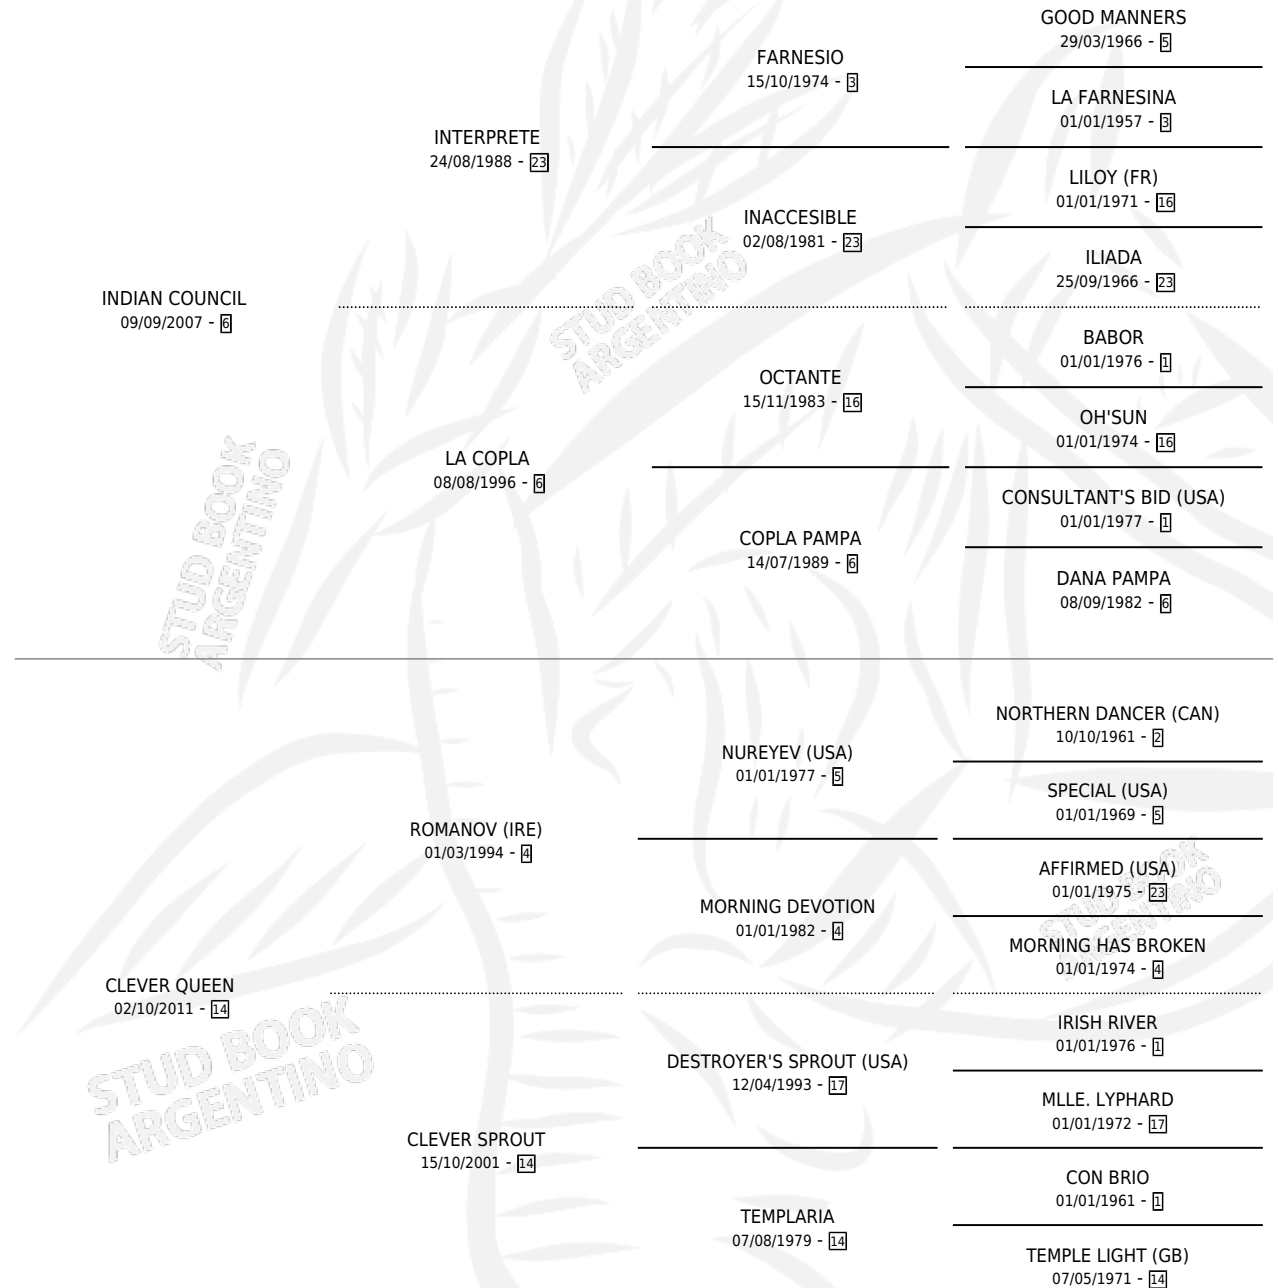

SOY EL REY

por INDIAN COUNCIL y CLEVER QUEEN por ROMANOV (IRE)

Argentina · Macho · Zaino · SP · 11/10/2019
Familia 14-c · Volumen 43

ESTADO

TIPIFICACIÓN SANGUÍNEA	X
TIPIFICACIÓN POR ADN	X
PASAPORTE	X
IDENTIFICACIÓN POR MICROCHIP	X
REPRODUCTOR	X

Lugar de nacimiento: Los Jacintos

Criador: Los Jacintos

PEDIGREE

SOY EL REY

Datos oficiales del Stud Book Argentino

Documento generado el 10/05/2026

studbook.org.ar