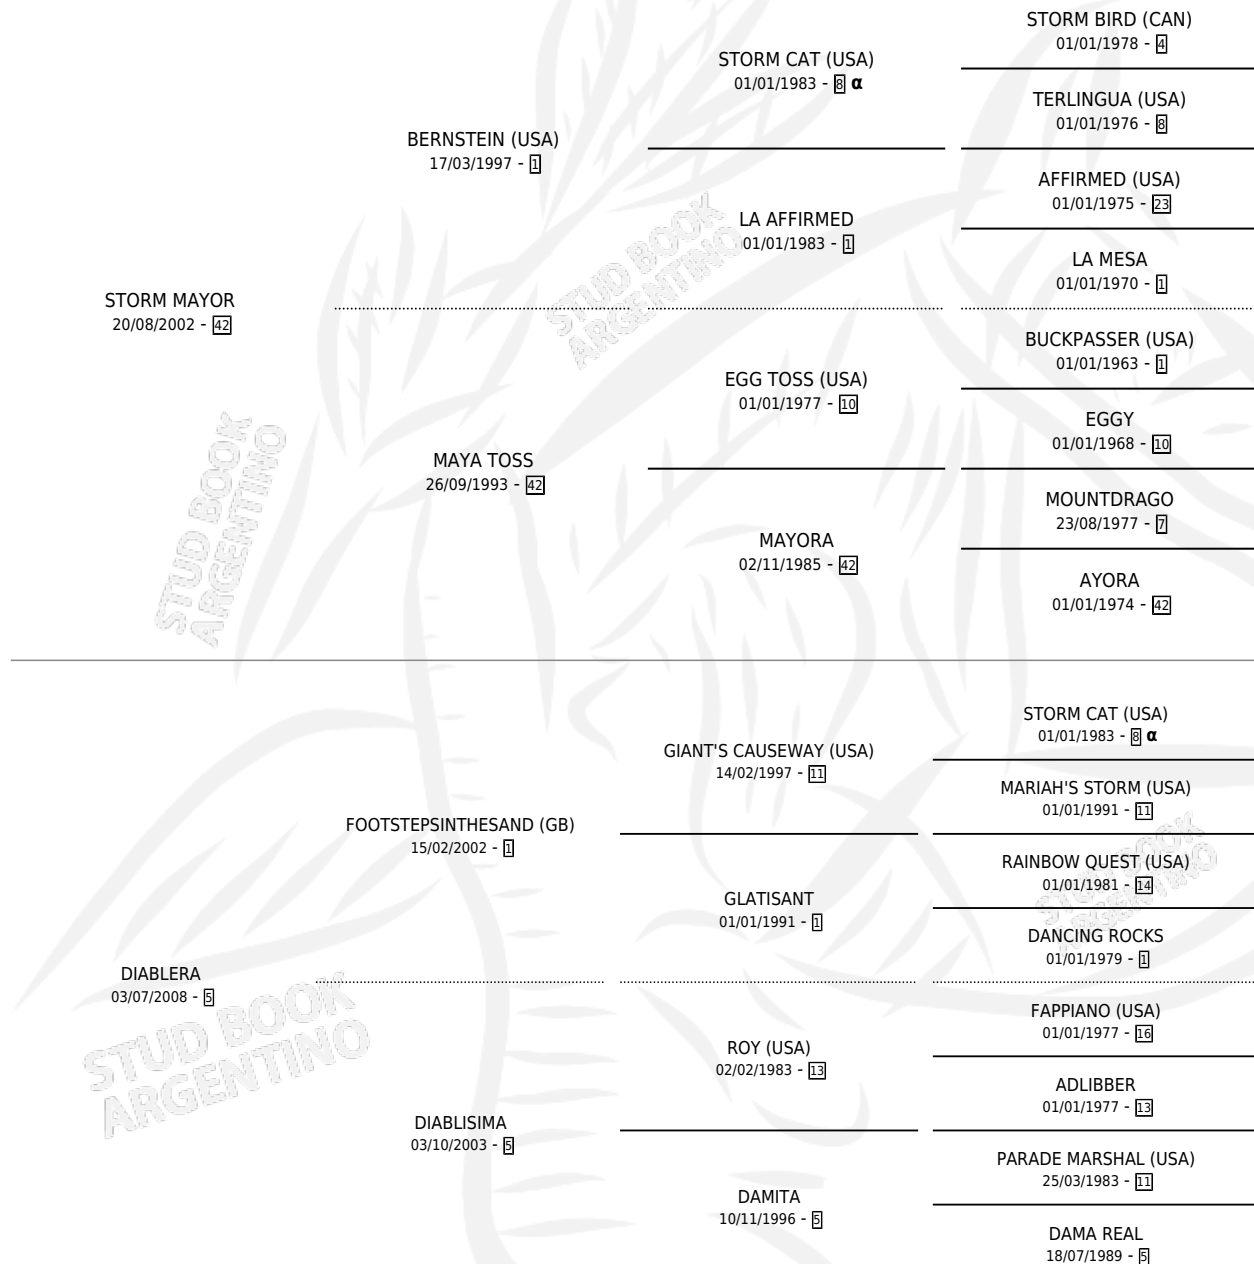

DIABLERA MAYOR

por **STORM MAYOR** y **DIABLERA** por
FOOTSTEPSINTHESAND (GB)

Argentina · Hembra · Zaino · SP · 27/10/2019
Familia 5-g · Volumen 43

ESTADO

TIPIFICACIÓN SANGUÍNEA	X
TIPIFICACIÓN POR ADN	X
PASAPORTE	X
IDENTIFICACIÓN POR MICROCHIP	X
REPRODUCTOR	X

Lugar de nacimiento: Campo particular
Criador: Seleme Miguel Armando

PEDIGREE

INBREEDING : α

DIABLERA MAYOR

Datos oficiales del Stud Book Argentino

Documento generado el 15/05/2026

studbook.org.ar