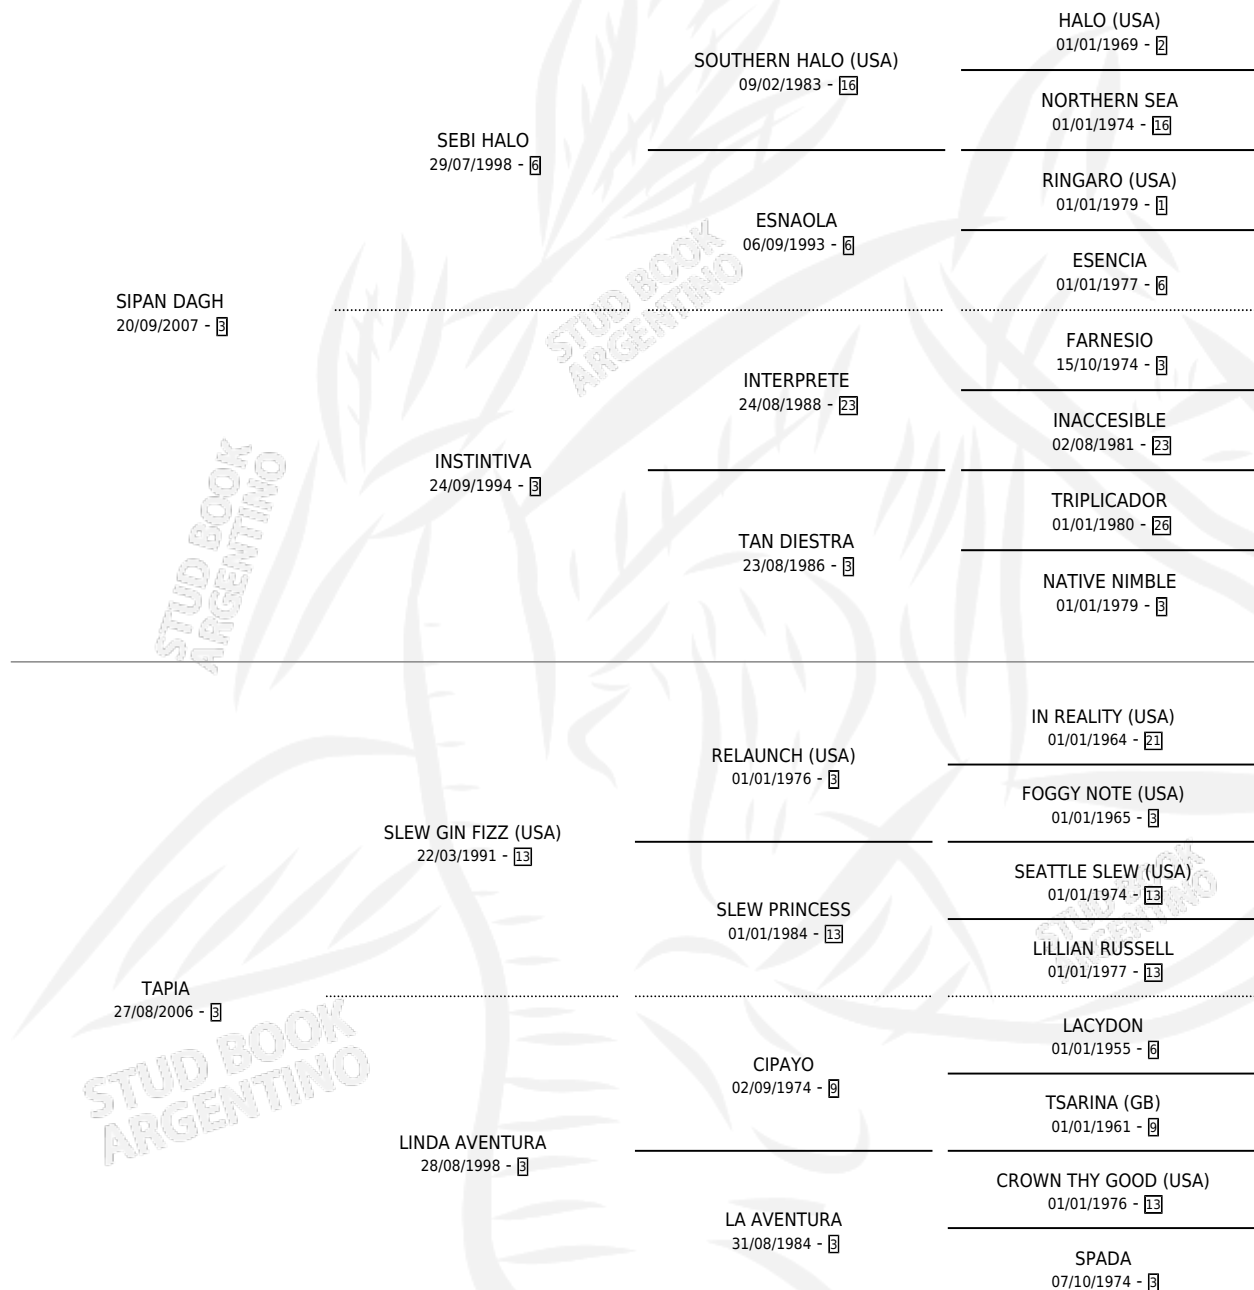

TAPIAS

por SIPAN DAGH y TAPIA por SLEW GIN FIZZ (USA)

Argentina · Hembra · Zaino o Tordillo · SP · 29/10/2019
Familia 3-h · Volumen 43

ESTADO

TIPIFICACIÓN SANGUÍNEA	X
TIPIFICACIÓN POR ADN	X
PASAPORTE	X
IDENTIFICACIÓN POR MICROCHIP	X
REPRODUCTOR	X

Lugar de nacimiento: La Corona

Criador: La Corona

PEDIGREE

TAPIAS

Datos oficiales del Stud Book Argentino

Documento generado el 28/04/2026

studbook.org.ar