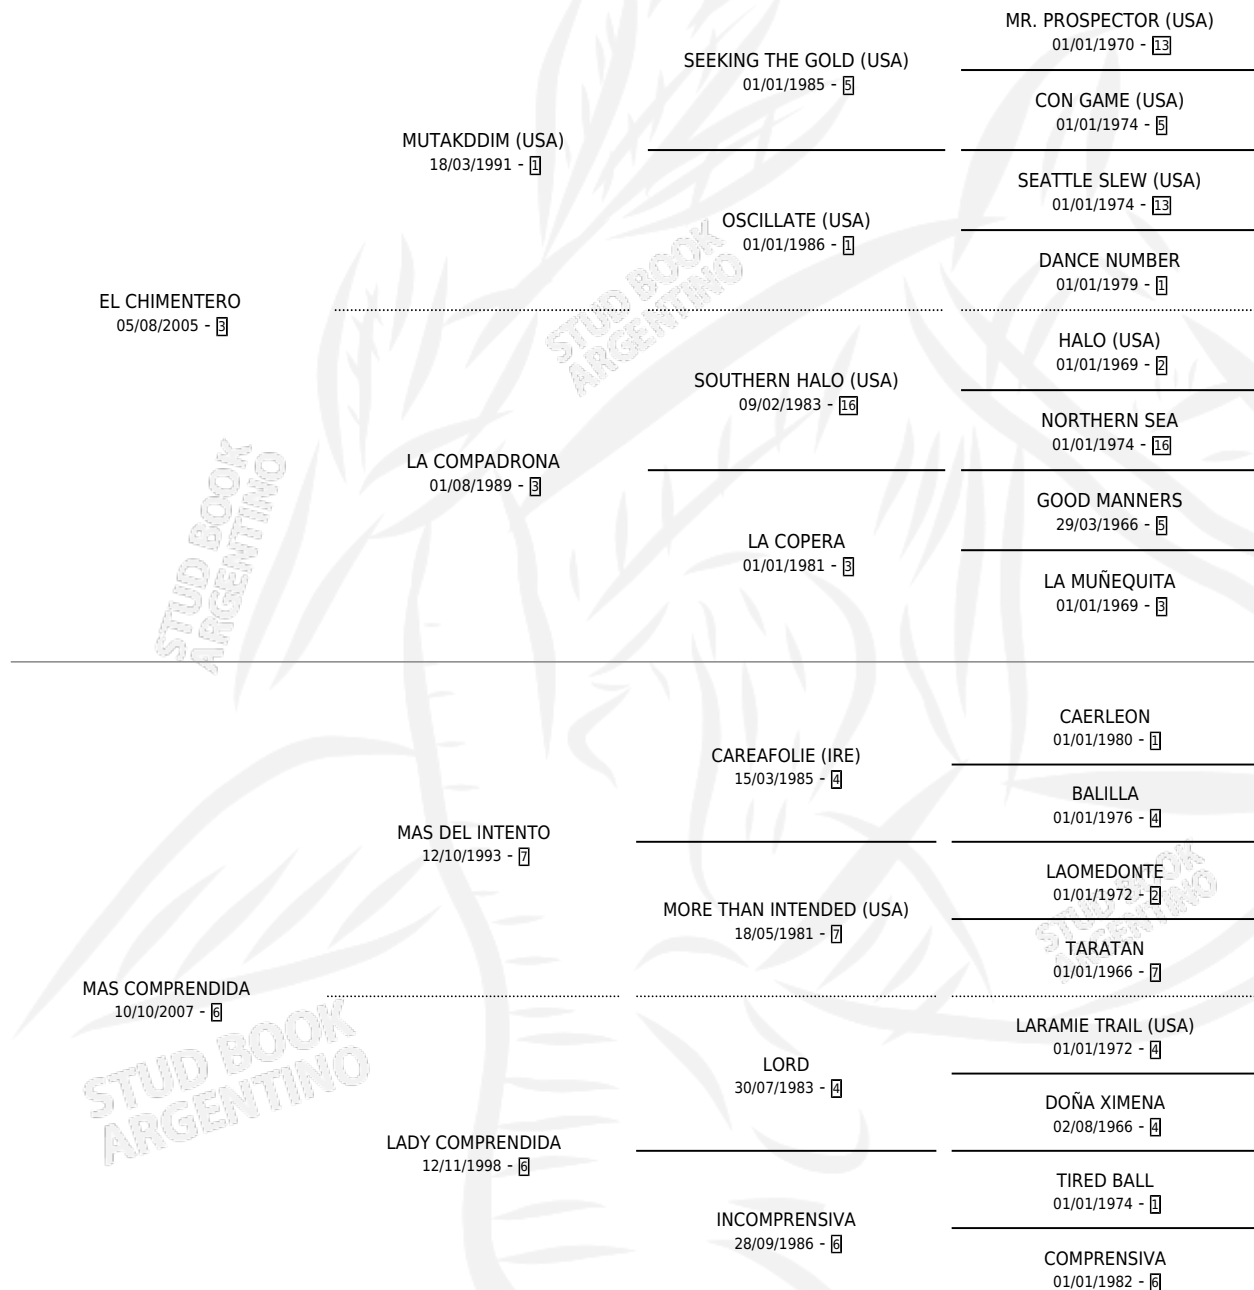

MAS CHIMENTERO

por EL CHIMENTERO y MAS COMPREDIDA por MAS DEL INTENTO

Argentina · Macho · Alazan · SP · 27/10/2019
Familia 6-d · Volumen 43

ESTADO

TIPIFICACIÓN SANGUÍNEA	X
TIPIFICACIÓN POR ADN	✓
PASAPORTE	✓
IDENTIFICACIÓN POR MICROCHIP	✓
REPRODUCTOR	X

Lugar de nacimiento: La Corona
Criador: La Corona

PEDIGREE

MAS CHIMENTERO

Datos oficiales del Stud Book Argentino

Documento generado el 03/05/2026

studbook.org.ar