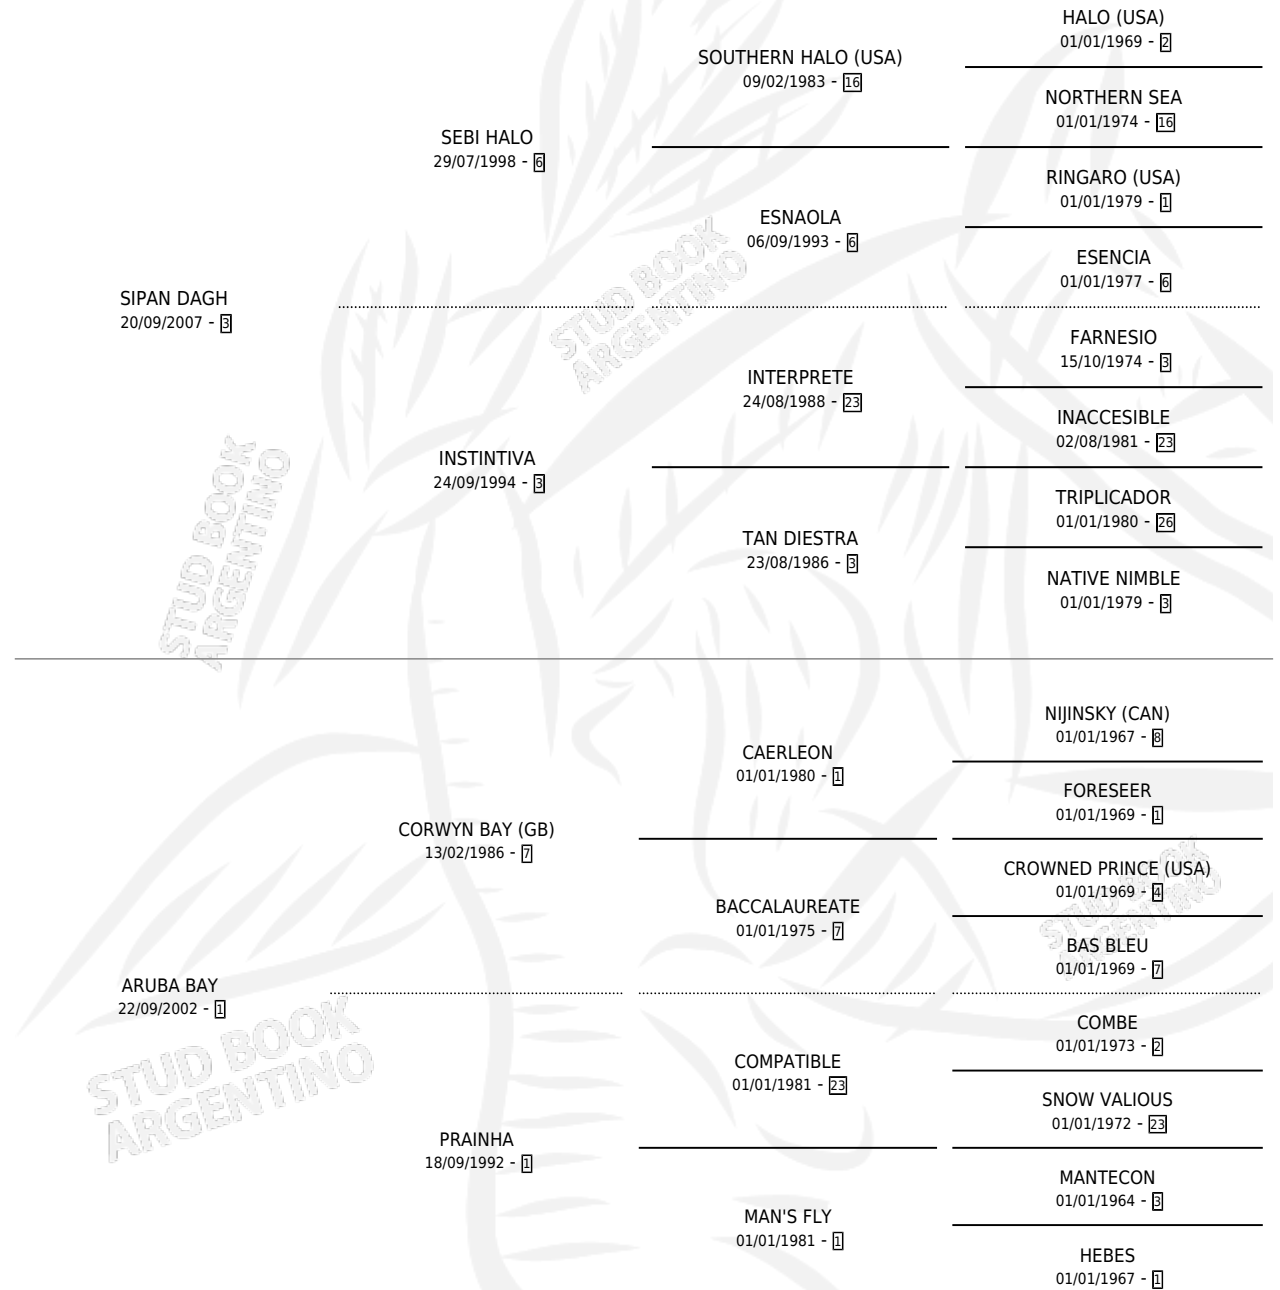

ARUBA SI

por SIPAN DAGH y ARUBA BAY por CORWYN BAY (GB)

Argentina · Hembra · Zaino o Tordillo · SP · 27/10/2019
Familia 1-h · Volumen 43

ESTADO

| | |
|------------------------------|---|
| TIPIFICACIÓN SANGUÍNEA | X |
| TIPIFICACIÓN POR ADN | X |
| PASAPORTE | X |
| IDENTIFICACIÓN POR MICROCHIP | X |
| REPRODUCTOR | X |

Lugar de nacimiento: La Corona

Criador: La Corona

PEDIGREE

ARUBA SI

Datos oficiales del Stud Book Argentino

Documento generado el 04/05/2026

studbook.org.ar