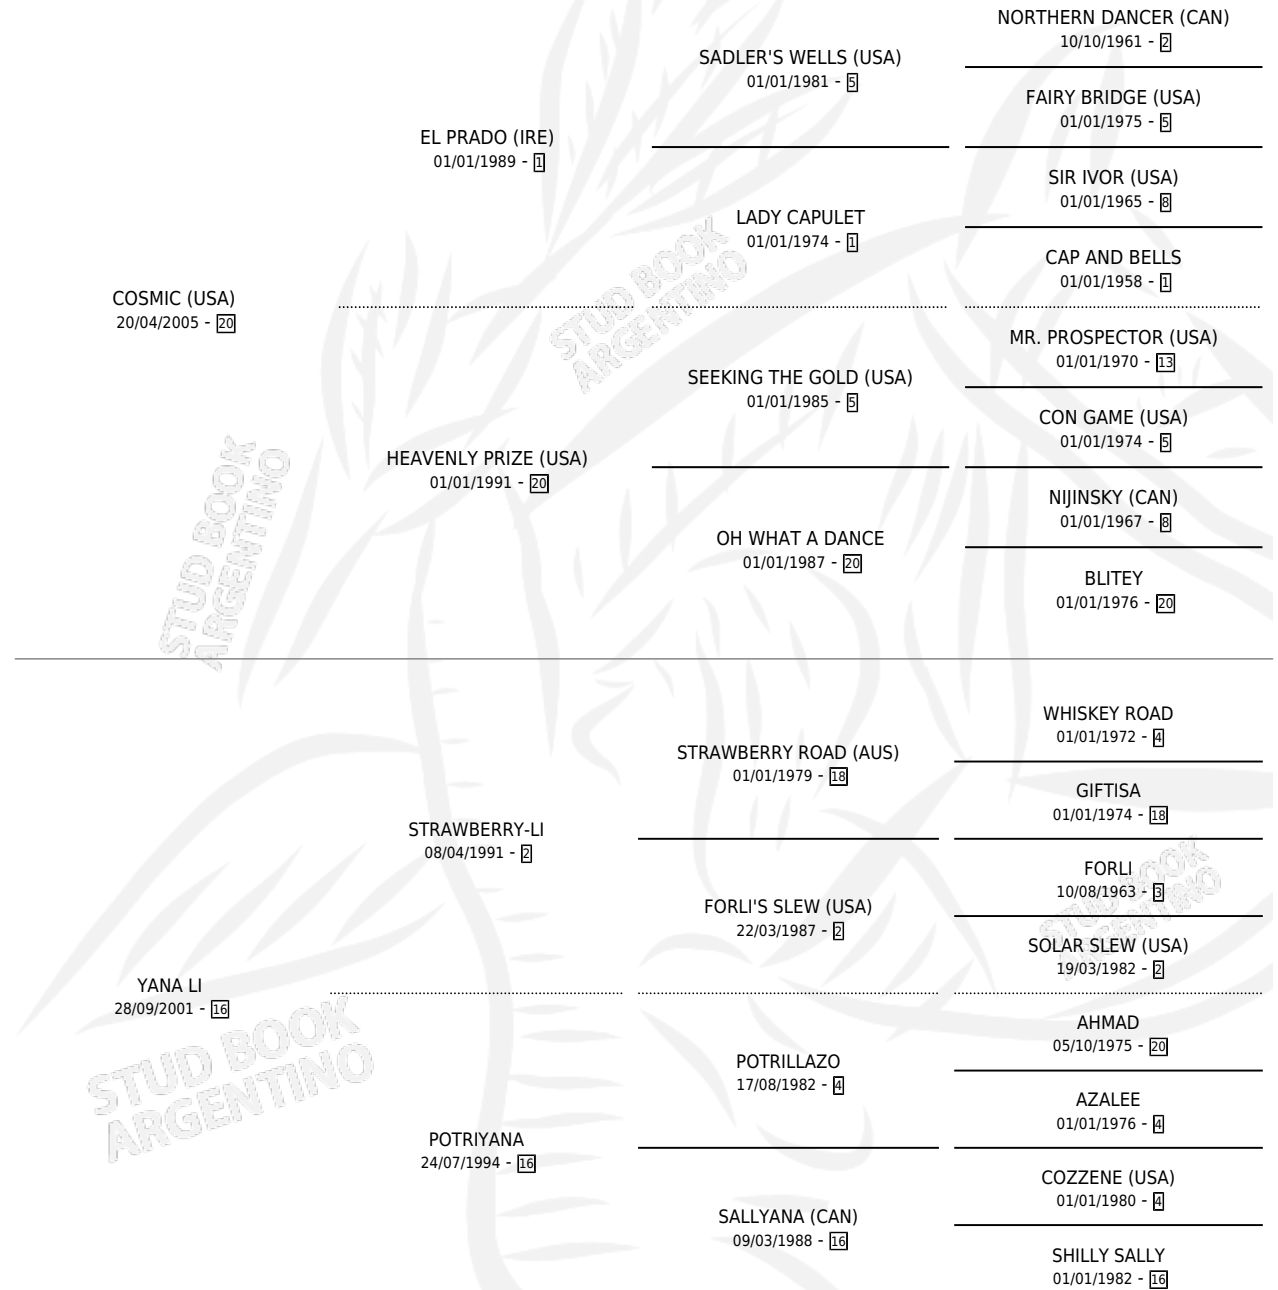

LUCIFER

por **COSMIC (USA)** y **YANA LI** por **STRAWBERRY-LI**

Argentina · Macho · Alazan · SP · 09/10/2019
Familia 16-a · Volumen 43

ESTADO

TIPIFICACIÓN SANGUÍNEA	X
TIPIFICACIÓN POR ADN	X
PASAPORTE	X
IDENTIFICACIÓN POR MICROCHIP	X
REPRODUCTOR	X

Lugar de nacimiento: Principal
Criador: Beron Walter

PEDIGREE

LUCIFER

Datos oficiales del Stud Book Argentino

Documento generado el 04/05/2026

studbook.org.ar