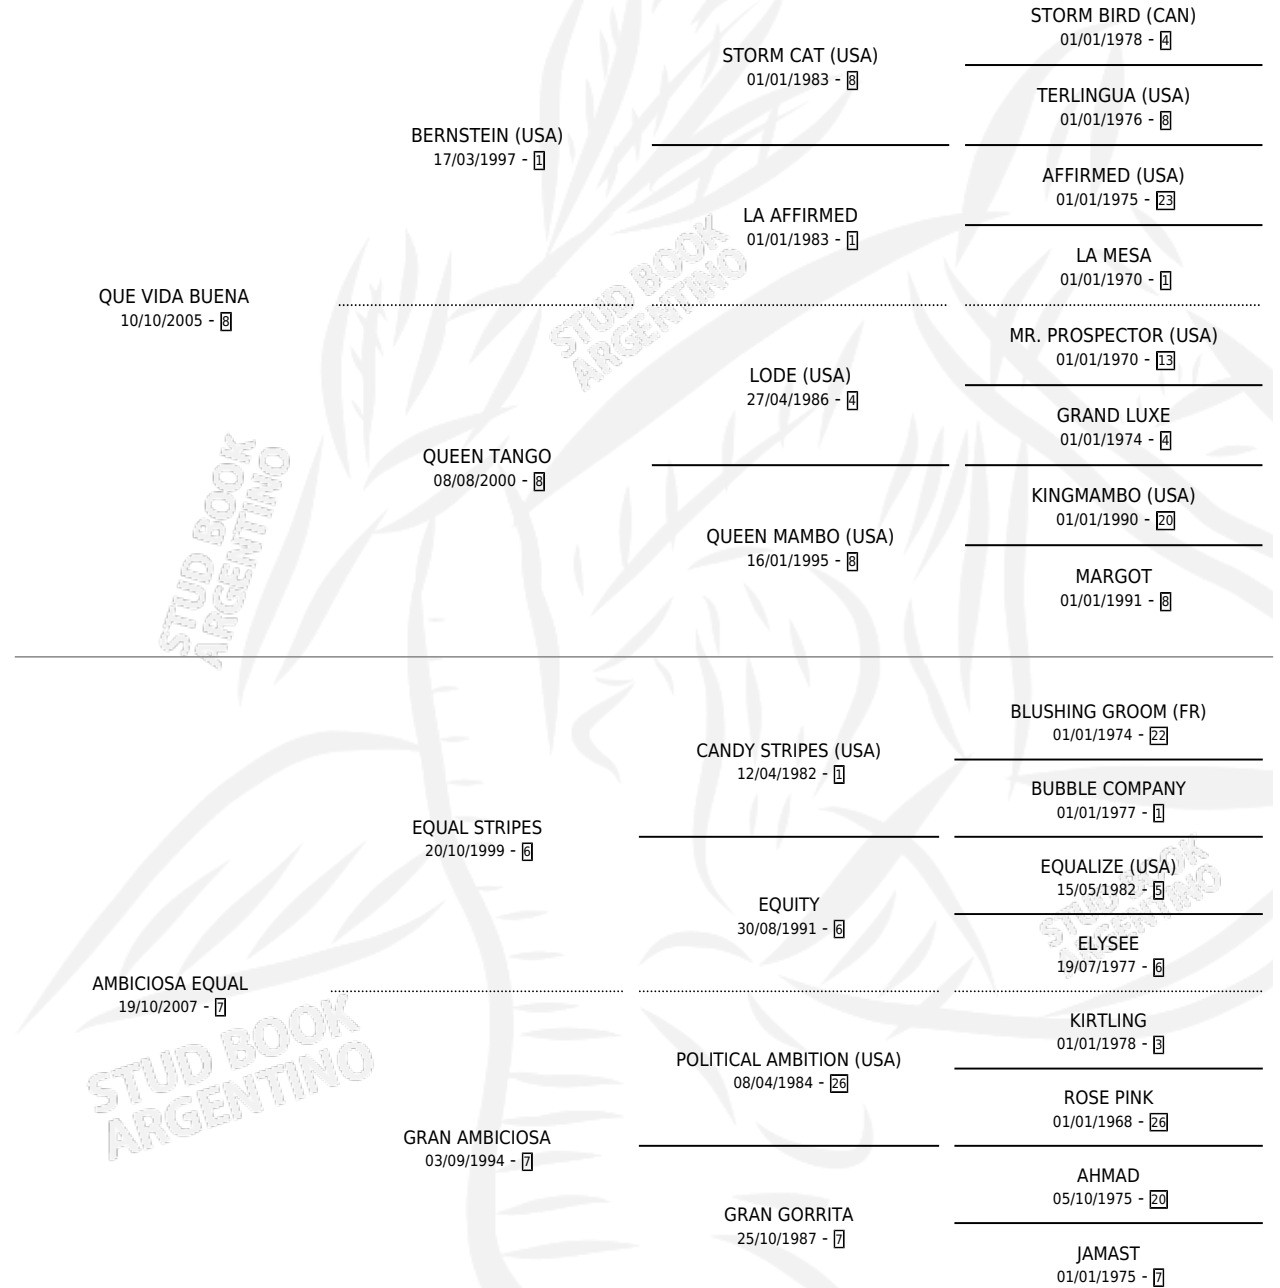

QUE BUENA LADY

por QUE VIDA BUENA y AMBICIOSA EQUAL por EQUAL STRIPES

Argentina · Hembra · Zaino · SP · 19/10/2019
Familia 7 · Volumen 43

ESTADO

TIPIFICACIÓN SANGUÍNEA	X
TIPIFICACIÓN POR ADN	✓
PASAPORTE	✓
IDENTIFICACIÓN POR MICROCHIP	✓
REPRODUCTOR	X

Lugar de nacimiento: Don Florentino

Criador: Don Florentino

PEDIGREE