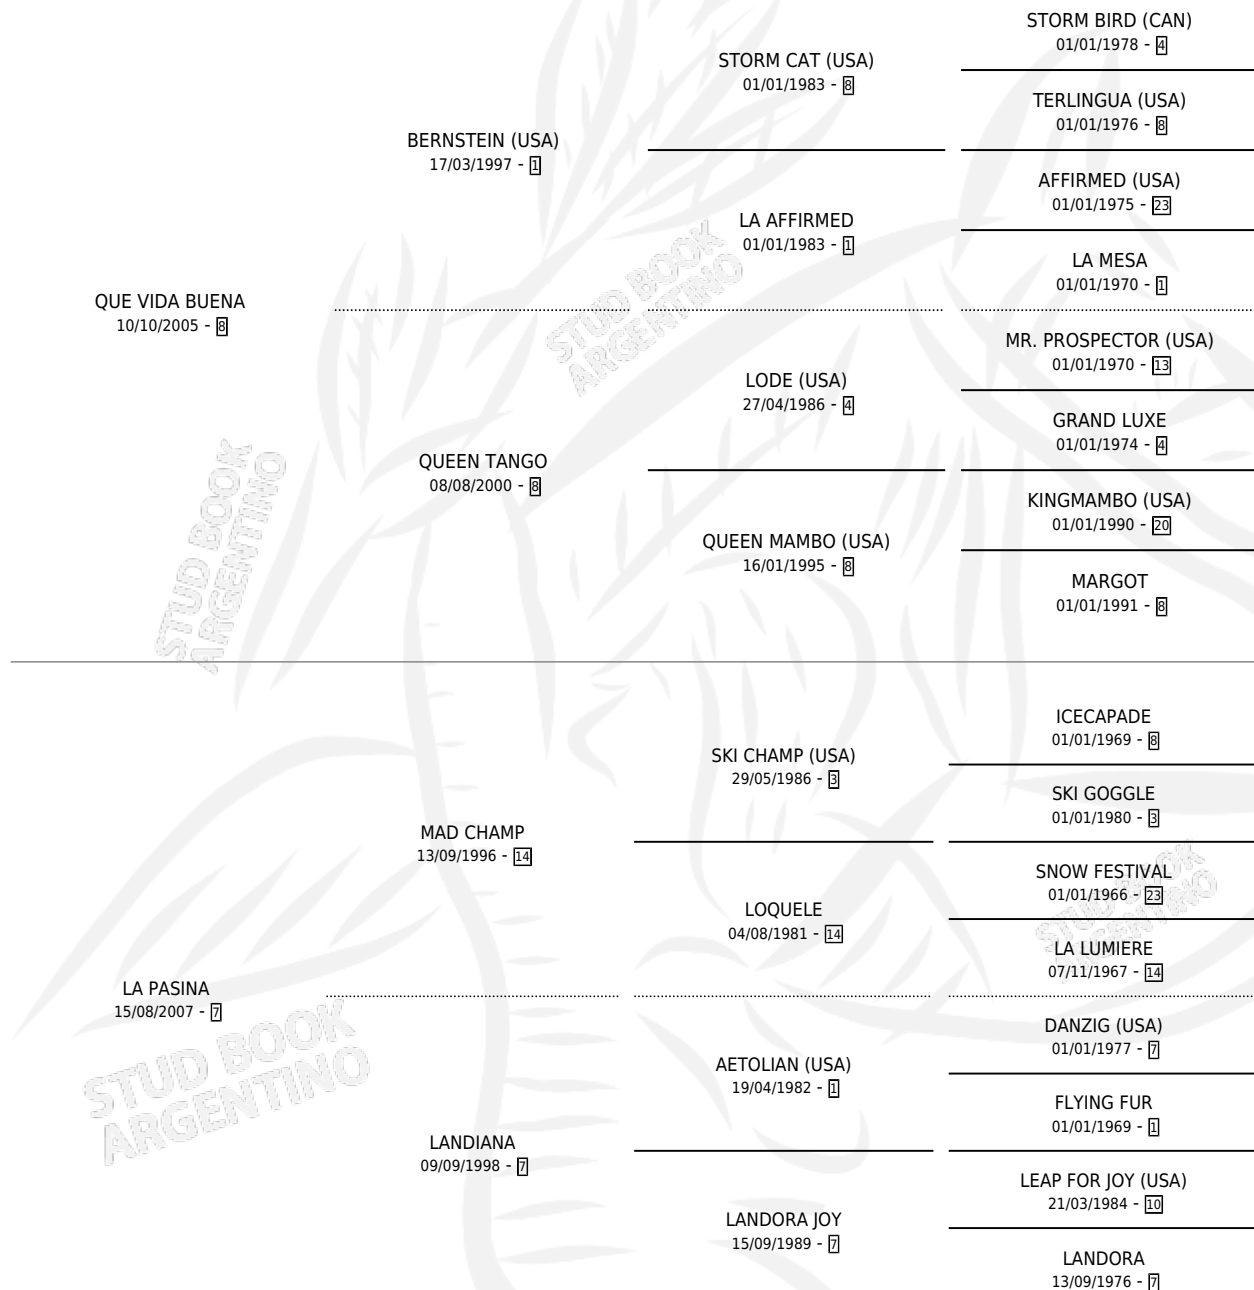

BAR DE TRAGOS

por QUE VIDA BUENA y LA PASINA por MAD CHAMP

Argentina · Macho · Tordillo · SP · 19/10/2019
Familia 7-d · Volumen 43

ESTADO

TIPIFICACIÓN SANGUÍNEA	X
TIPIFICACIÓN POR ADN	✓
PASAPORTE	✓
IDENTIFICACIÓN POR MICROCHIP	✓
REPRODUCTOR	X

Lugar de nacimiento: Don Florentino

Criador: Pasino Henry Robin

PEDIGREE

CAMPAÑA

Solo carreras oficiales de Argentina

POR EDAD

EDAD	CC	1°	2°	3°	4°	5°	NP	CLC	CLG	CLCG1	CLGG1	IMPORTE	GANANCIA / CC
3 AÑOS	3	0	0	0	1	0	2	0	0	0	0	\$62,500	\$20,833
5 AÑOS	3	0	0	0	0	0	3	0	0	0	0	\$0	\$0
TOTALES	6	0	0	0	1	0	5	0	0	0	0	\$62,500	\$10,417
%		0.0%	0.0%	0.0%	16.7%	0.0%	83.3%	0.0%	0.0%	0.0%	0.0%		