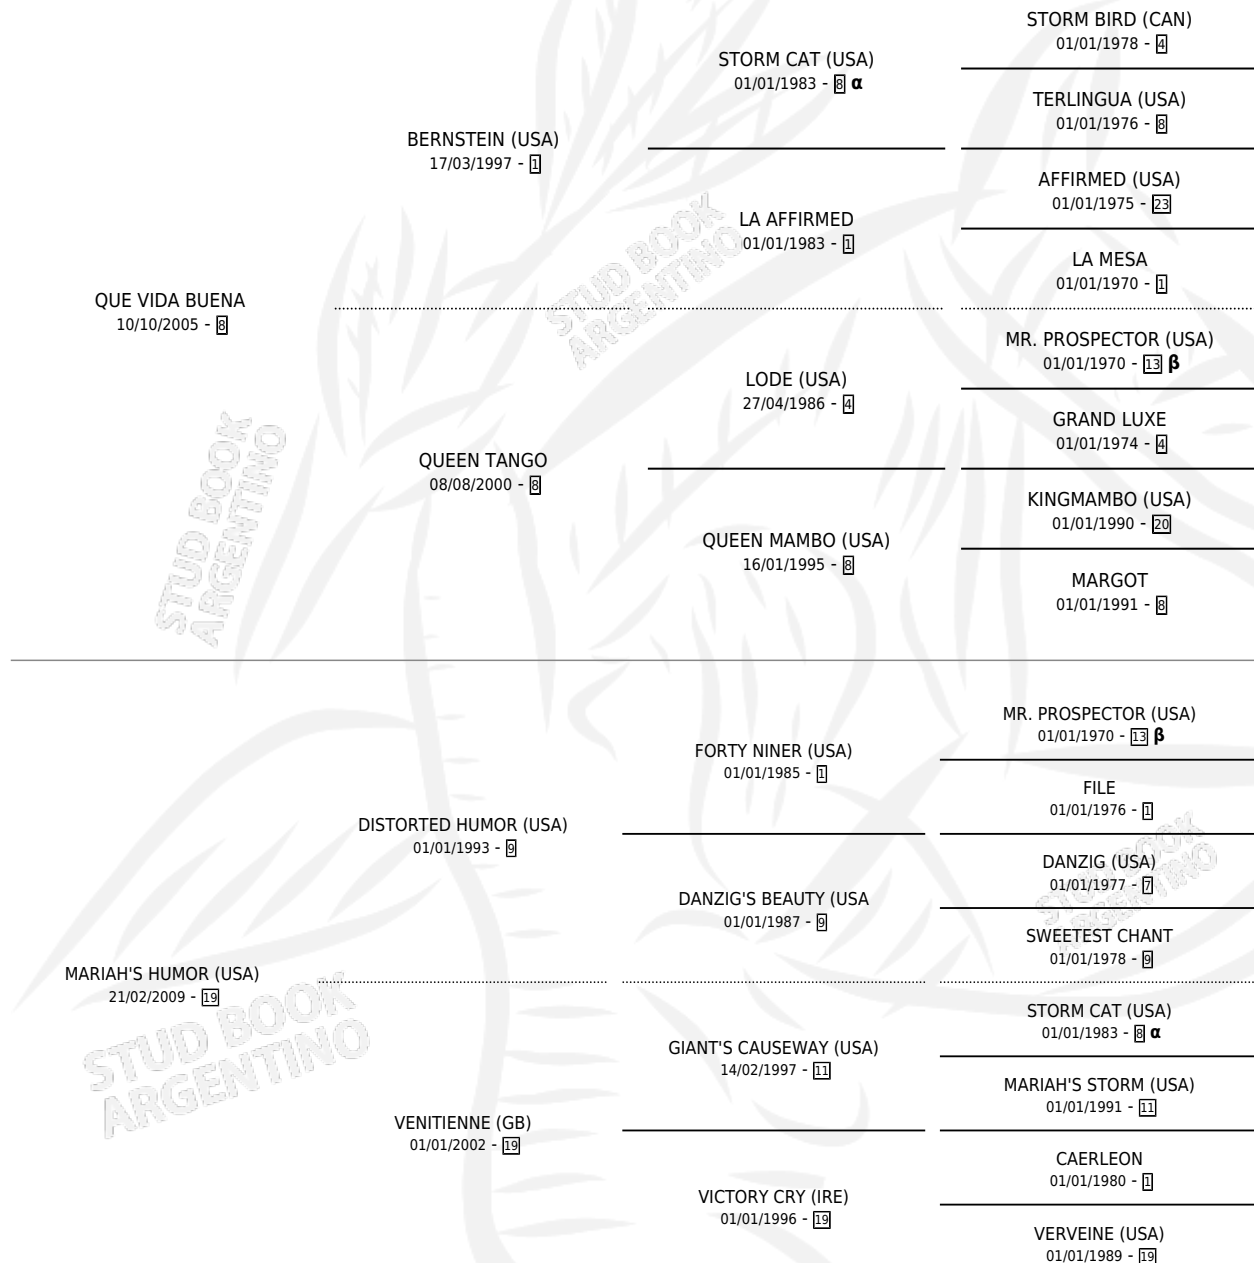

LA DISTAFF

por **QUE VIDA BUENA** y **MARIAH'S HUMOR (USA)** por **DISTORTED HUMOR (USA)**

Argentina · Hembra · Zaino · SP · 31/10/2019
Familia 19-b · Volumen 43

ESTADO

TIPIFICACIÓN SANGUÍNEA	X
TIPIFICACIÓN POR ADN	✓
PASAPORTE	✓
IDENTIFICACIÓN POR MICROCHIP	✓
REPRODUCTOR	✓

Lugar de nacimiento: Don Florentino
Criador: Don Florentino

~

HIJOS

	MACHOS	HEMBRAS
2 NACIERON	0	2
SIN ACTUACIONES		

PEDIGREE

INBREEDING : α,β