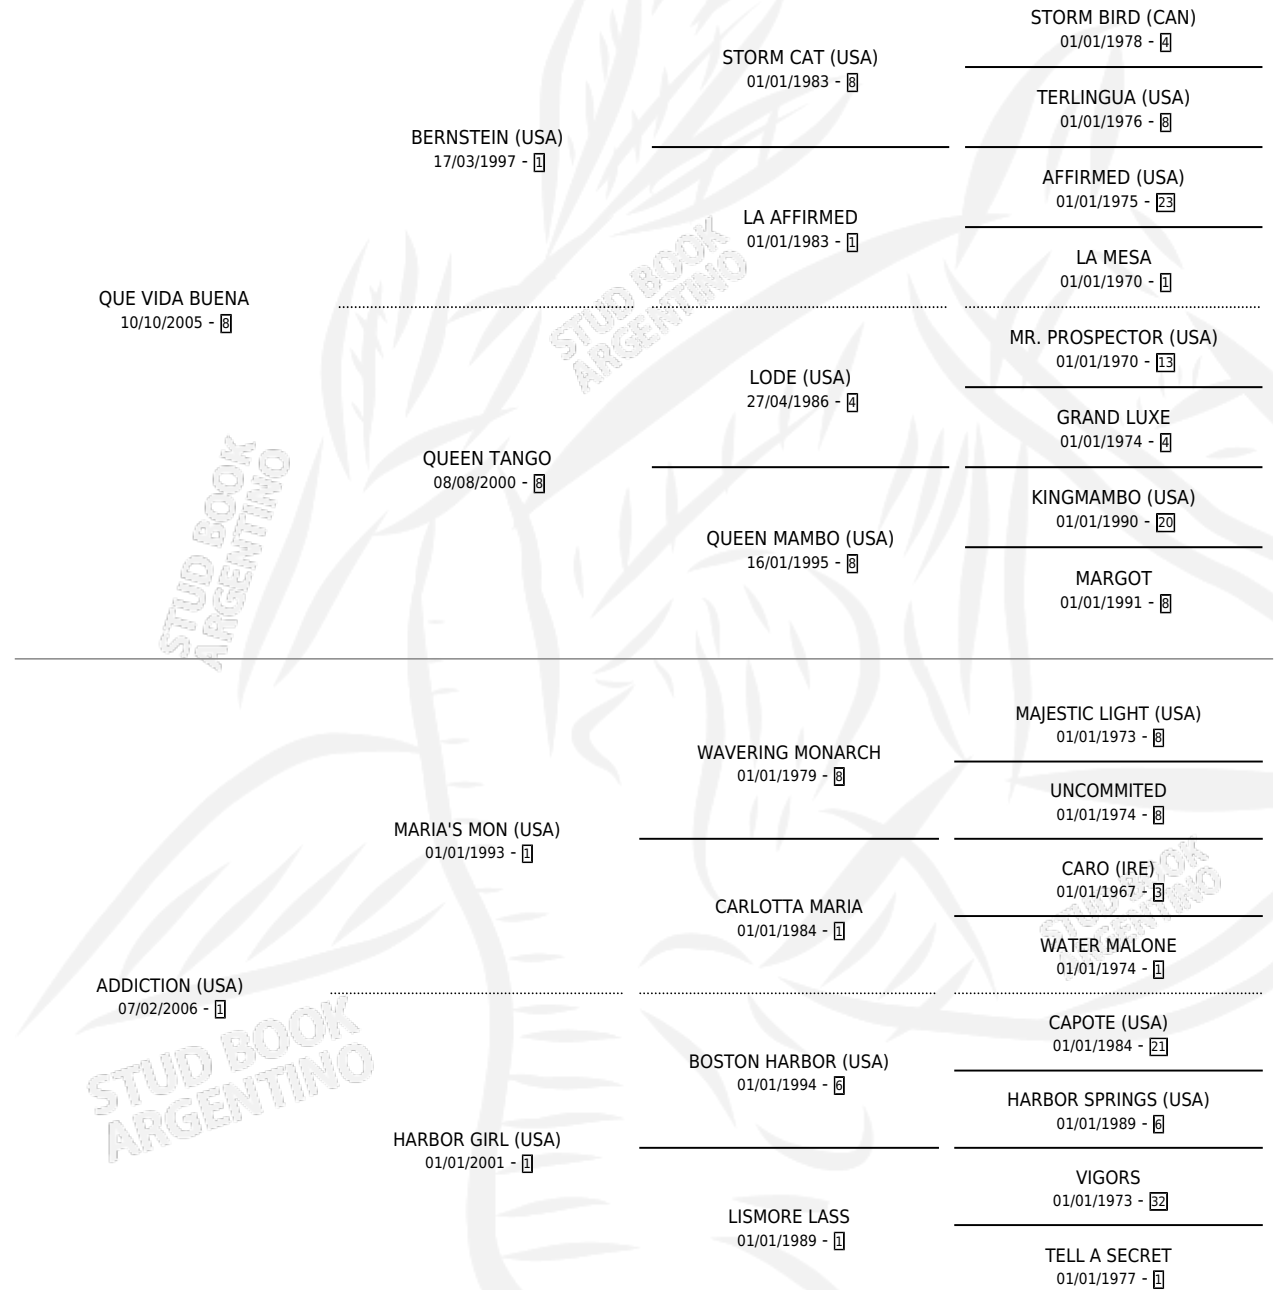

NOCHE DE POKER

por QUE VIDA BUENA y ADDICTION (USA) por MARIA'S MON (USA)

Argentina · Macho · Zaino · SP · 10/11/2019
Familia 1-a · Volumen 43

ESTADO

TIPIFICACIÓN SANGUÍNEA	X
TIPIFICACIÓN POR ADN	✓
PASAPORTE	✓
IDENTIFICACIÓN POR MICROCHIP	✓
REPRODUCTOR	X

Lugar de nacimiento: Don Florentino
Criador: Don Florentino

PEDIGREE

CAMPAÑA

Solo carreras oficiales de Argentina

POR EDAD

EDAD	CC	1°	2°	3°	4°	5°	NP	CLC	CLG	CLCG1	CLGG1	IMPORTE	GANANCIA / CC
3 AÑOS	7	1	1	1	1	0	3	0	0	0	0	\$895,500	\$127,929
4 AÑOS	8	0	0	0	2	1	5	0	0	0	0	\$340,250	\$42,531
5 AÑOS	4	1	0	1	0	1	1	0	0	0	0	\$1,980,000	\$495,000
6 AÑOS	12	1	1	3	1	2	4	0	0	0	0	\$6,143,500	\$511,958
TOTALES	31	3	2	5	4	4	13	0	0	0	0	\$9,359,250	\$301,911
%		9.7%	6.5%	16.1%	12.9%	12.9%	41.9%	0.0%	0.0%	0.0%	0.0%		