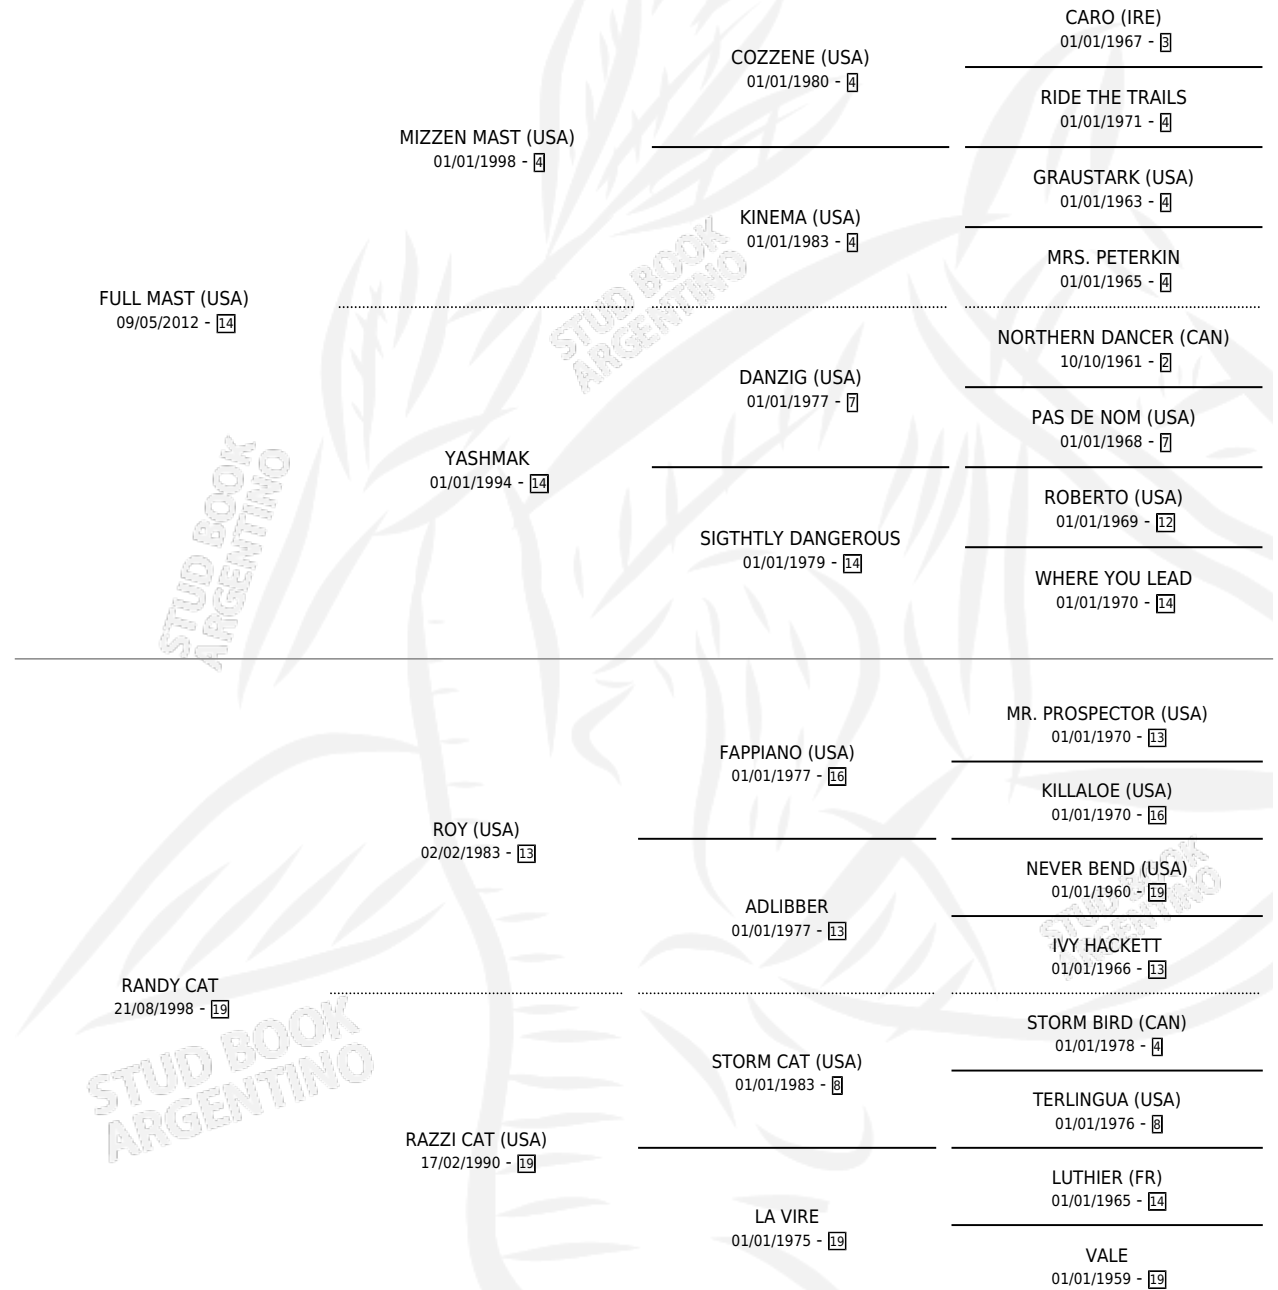

MOOSE BAY

por **FULL MAST (USA)** y **RANDY CAT** por **ROY (USA)**

Argentina · Macho · Zaino · SP · 05/11/2019
Familia 19-b · Volumen 43

ESTADO

TIPIFICACIÓN SANGUÍNEA	X
TIPIFICACIÓN POR ADN	✓
PASAPORTE	✓
IDENTIFICACIÓN POR MICROCHIP	✓
REPRODUCTOR	X

Lugar de nacimiento: Chenaut

Criador: Chenaut

PEDIGREE