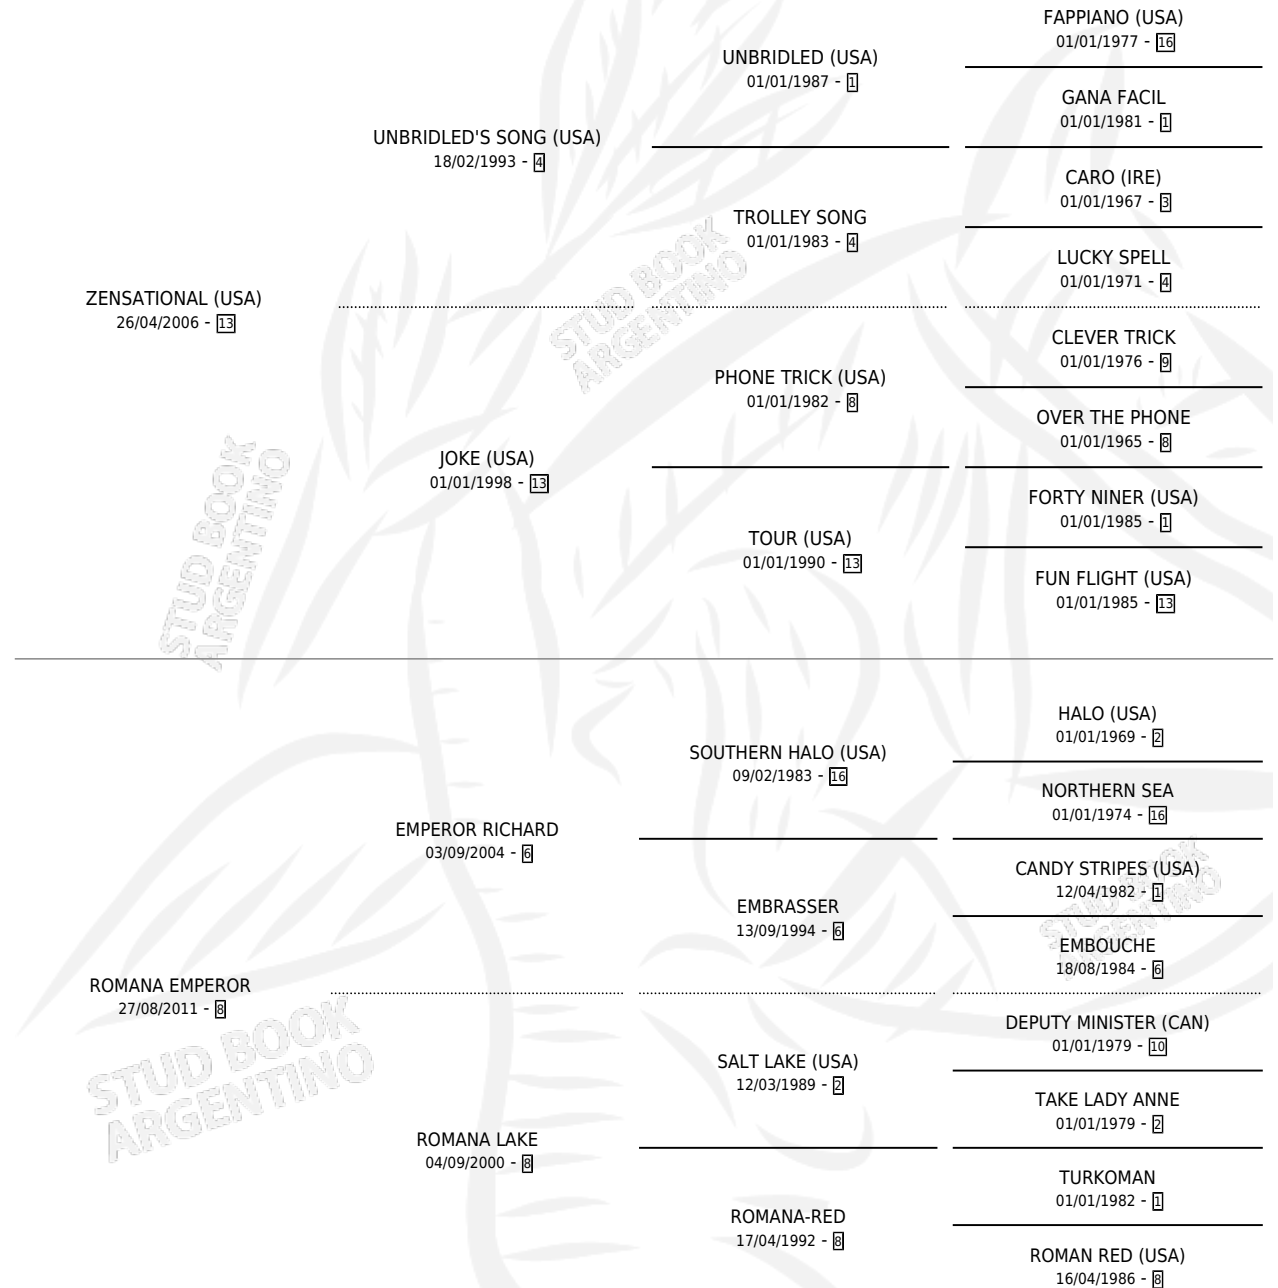

ROMANO ZEN

por ZENSATIONAL (USA) y ROMANA EMPEROR por
EMPEROR RICHARD

Argentina · Macho · Zaino · SP · 14/07/2019
Familia 8-f · Volumen 43

ESTADO

TIPIFICACIÓN SANGUÍNEA	X
TIPIFICACIÓN POR ADN	✓
PASAPORTE	✓
IDENTIFICACIÓN POR MICROCHIP	✓
REPRODUCTOR	X

Lugar de nacimiento: Don Florentino
Criador: Garetto Emanuel

PEDIGREE

CAMPAÑA

Solo carreras oficiales de Argentina

POR EDAD

EDAD	CC	1°	2°	3°	4°	5°	NP	CLC	CLG	CLCG1	CLGG1	IMPORTE	GANANCIA / CC
2 AÑOS	2	0	0	0	0	0	2	0	0	0	0	\$0	\$0
3 AÑOS	4	0	0	0	0	1	3	0	0	0	0	\$66,250	\$16,563
6 AÑOS	2	0	0	0	0	0	2	0	0	0	0	\$100,000	\$50,000
TOTALES	8	0	0	0	0	1	7	0	0	0	0	\$166,250	\$20,781
%		0.0%	0.0%	0.0%	0.0%	12.5%	87.5%	0.0%	0.0%	0.0%	0.0%		