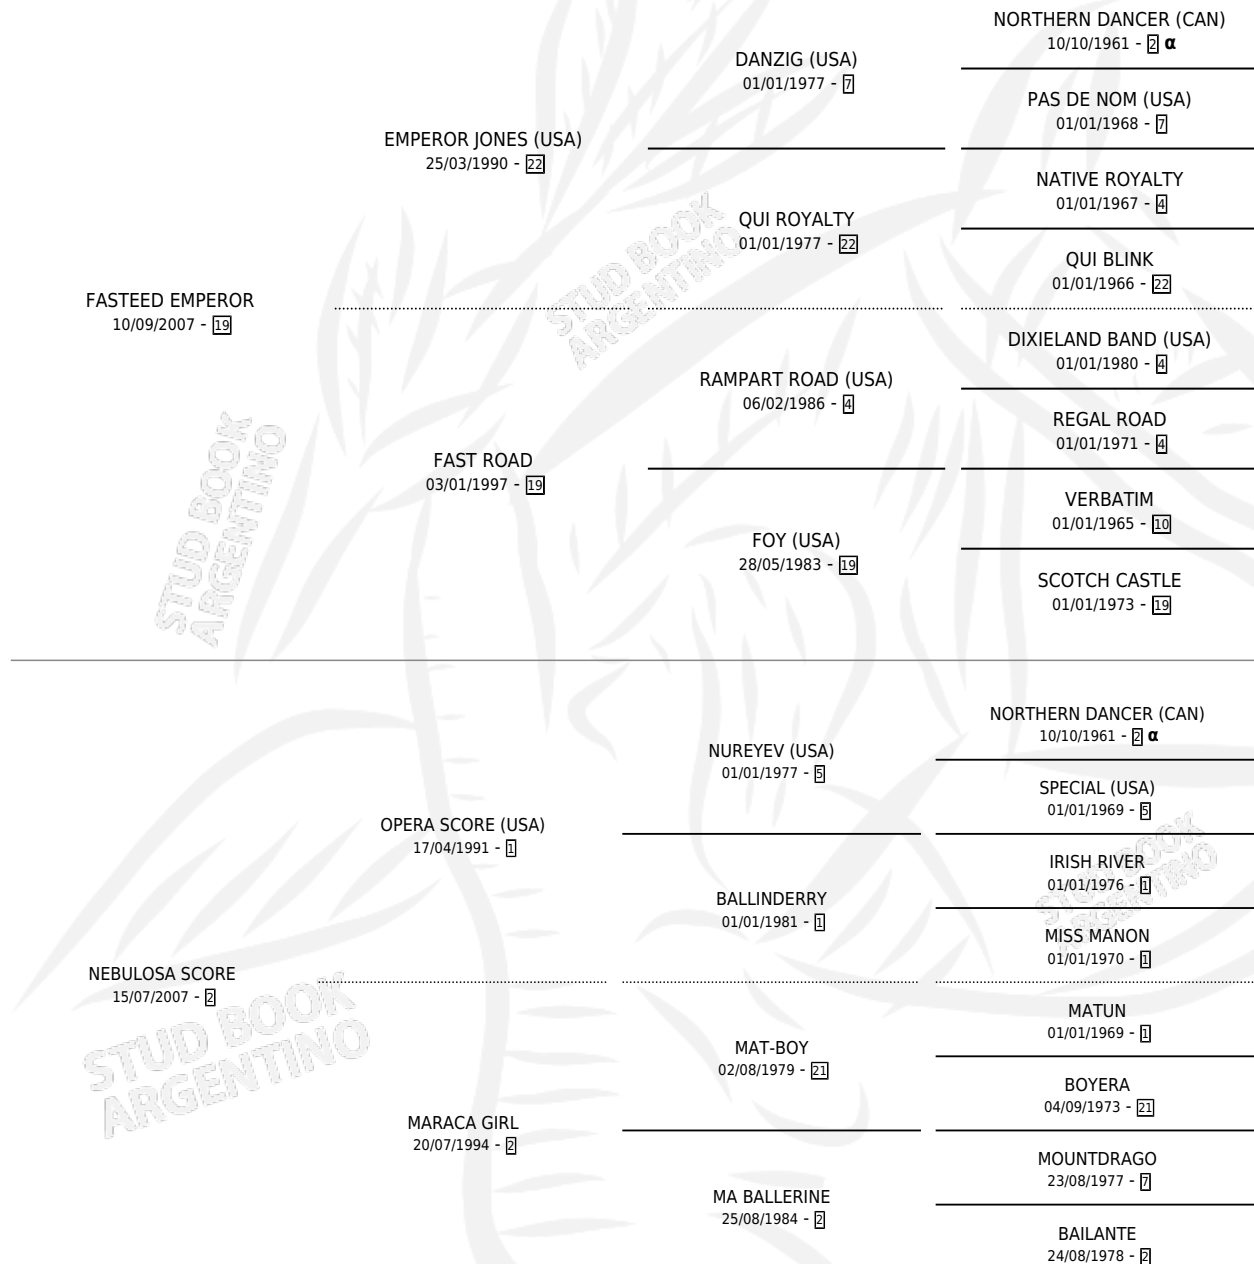

ZUECA EMPRESS

por **FASTEED EMPEROR** y **NEBULOSA SCORE** por **OPERA SCORE (USA)**

Argentina · Hembra · Zaino · SP · 22/10/2019
Familia 2-g · Volumen 43

ESTADO

TIPIFICACIÓN SANGUÍNEA	X
TIPIFICACIÓN POR ADN	X
PASAPORTE	X
IDENTIFICACIÓN POR MICROCHIP	X
REPRODUCTOR	X

Lugar de nacimiento: Mabel Leonor
Criador: Mabel Leonor

PEDIGREE

INBREEDING : α

ZUECA EMPRESS

Datos oficiales del Stud Book Argentino

Documento generado el 07/05/2026

studbook.org.ar