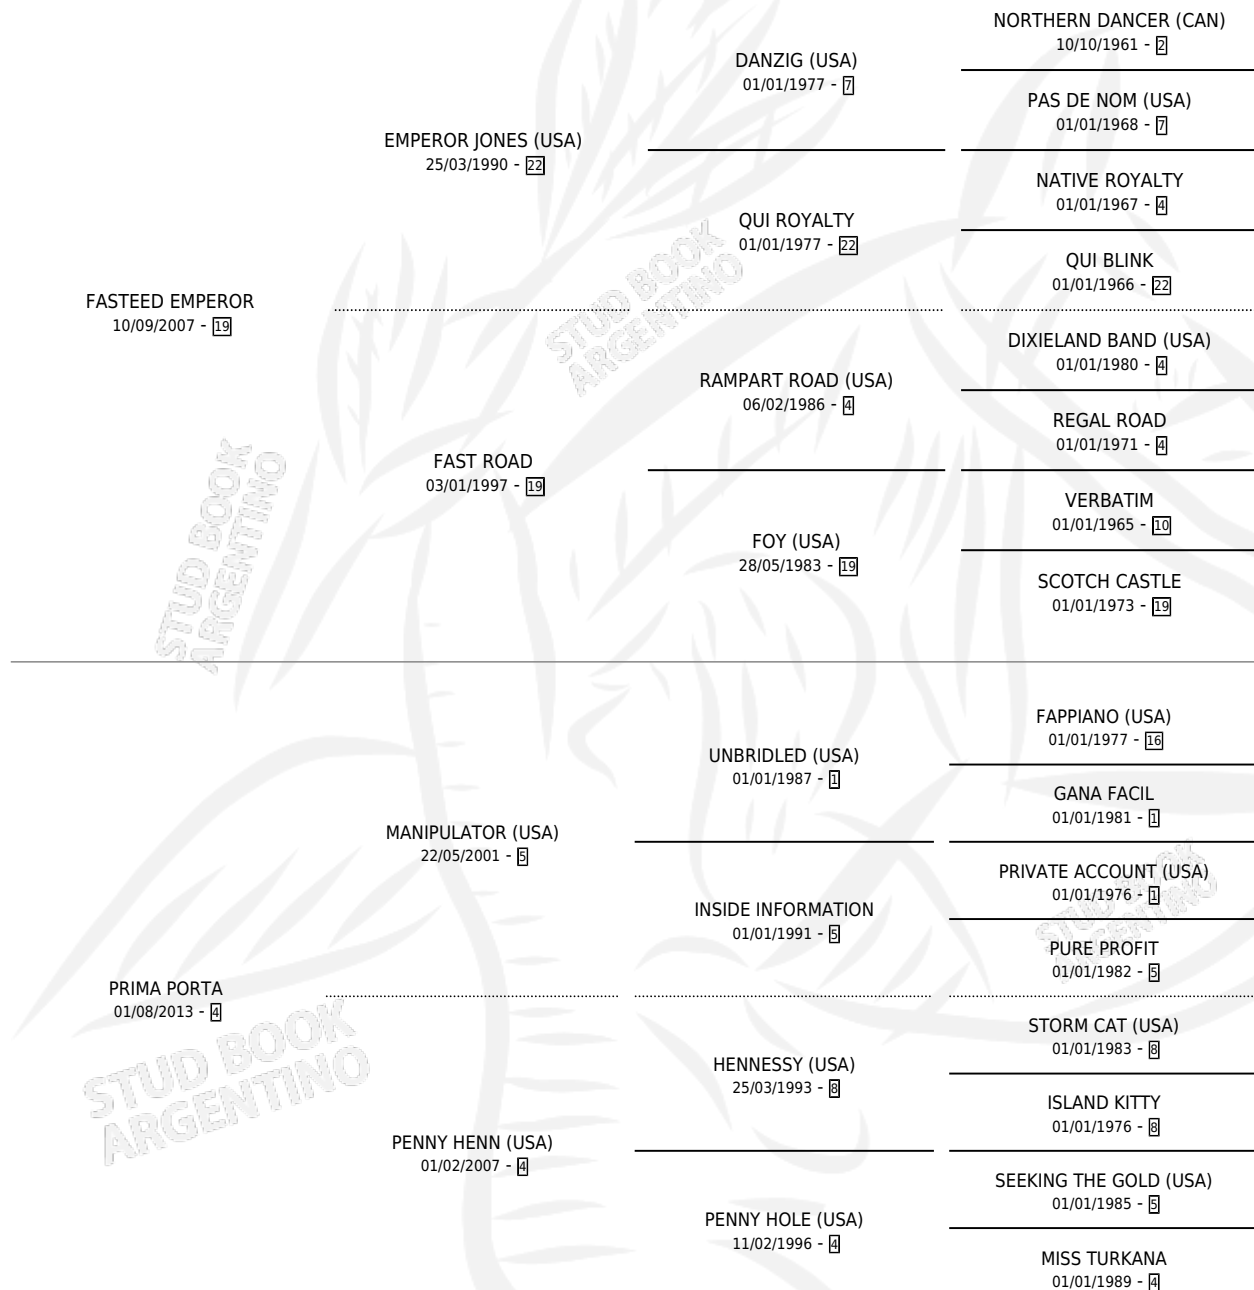

ZELANDA EMPRESS

por **FASTEED EMPEROR** y **PRIMA PORTA** por **MANIPULATOR (USA)**

Argentina · Hembra · Zaino · SP · 22/10/2019
Familia 4-r · Volumen 43

ESTADO

TIPIFICACIÓN SANGUÍNEA	X
TIPIFICACIÓN POR ADN	X
PASAPORTE	X
IDENTIFICACIÓN POR MICROCHIP	X
REPRODUCTOR	X

Lugar de nacimiento: Mabel Leonor
Criador: Sarquiz Jose Alberto

PEDIGREE