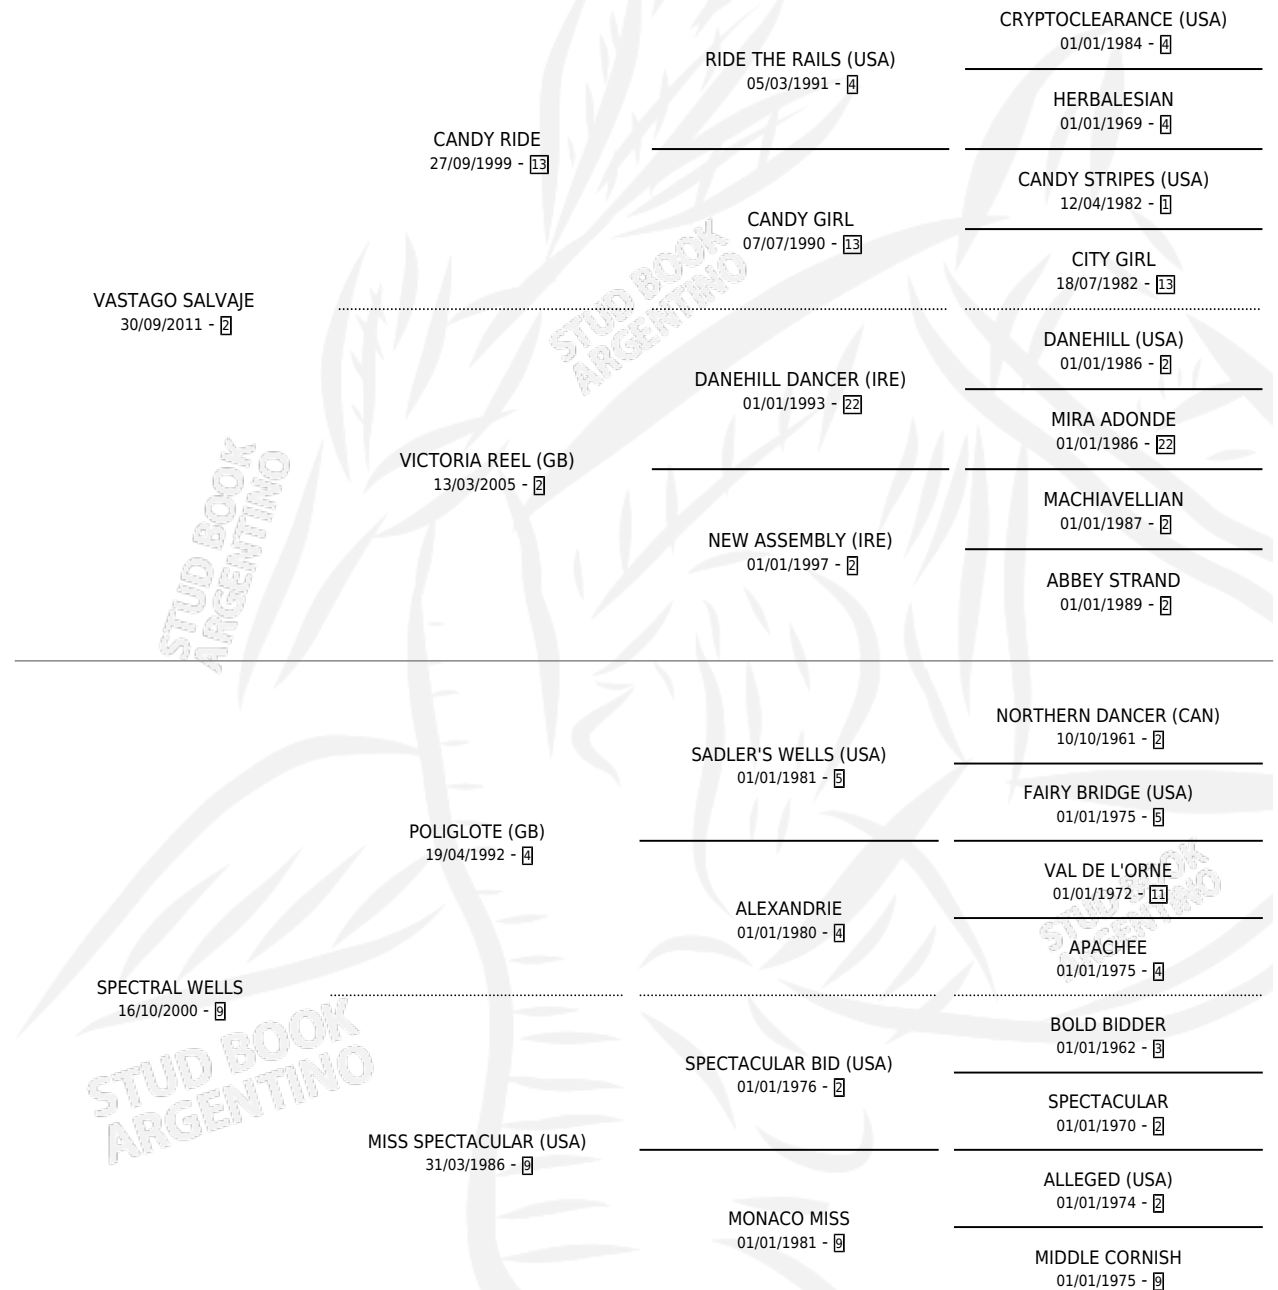

CHE SABIO

por VASTAGO SALVAJE y SPECTRAL WELLS por
POLIGLOTE (GB)

Argentina · Macho · Zaino Doradillo · SP · 31/10/2019
Familia 9-f · Volumen 43

ESTADO

TIPIFICACIÓN SANGUÍNEA	X
TIPIFICACIÓN POR ADN	✓
PASAPORTE	✓
IDENTIFICACIÓN POR MICROCHIP	✓
REPRODUCTOR	X

Lugar de nacimiento: El Cufa

Criador: Losinno Patricio Francisco

PEDIGREE