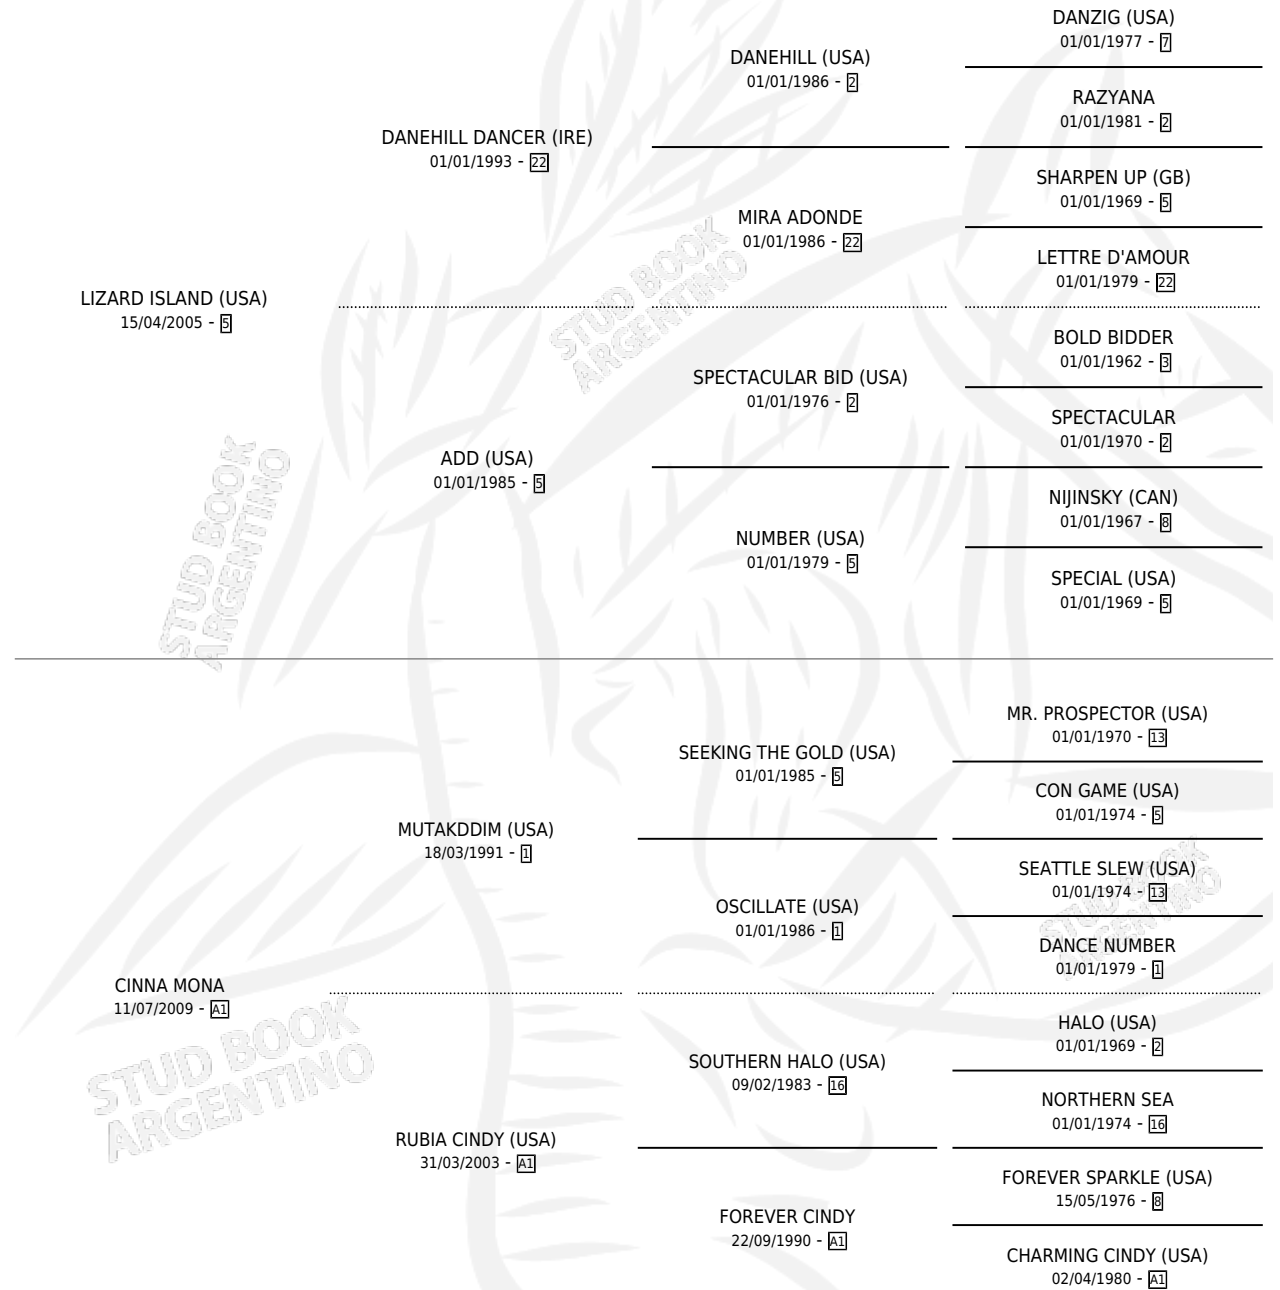

CLYNELISH

por LIZARD ISLAND (USA) y CINNA MONA por
MUTAKDDIM (USA)

Argentina · Hembra · Alazan · SP · 08/10/2019
Familia A1 · Volumen 43

ESTADO

TIPIFICACIÓN SANGUÍNEA	X
TIPIFICACIÓN POR ADN	✓
PASAPORTE	✓
IDENTIFICACIÓN POR MICROCHIP	✓
REPRODUCTOR	✓

Lugar de nacimiento: El Cufa
Criador: La Pasion

~

HIJOS

	MACHOS	HEMBRAS
1 NACIERON	0	1
SIN ACTUACIONES		

PEDIGREE