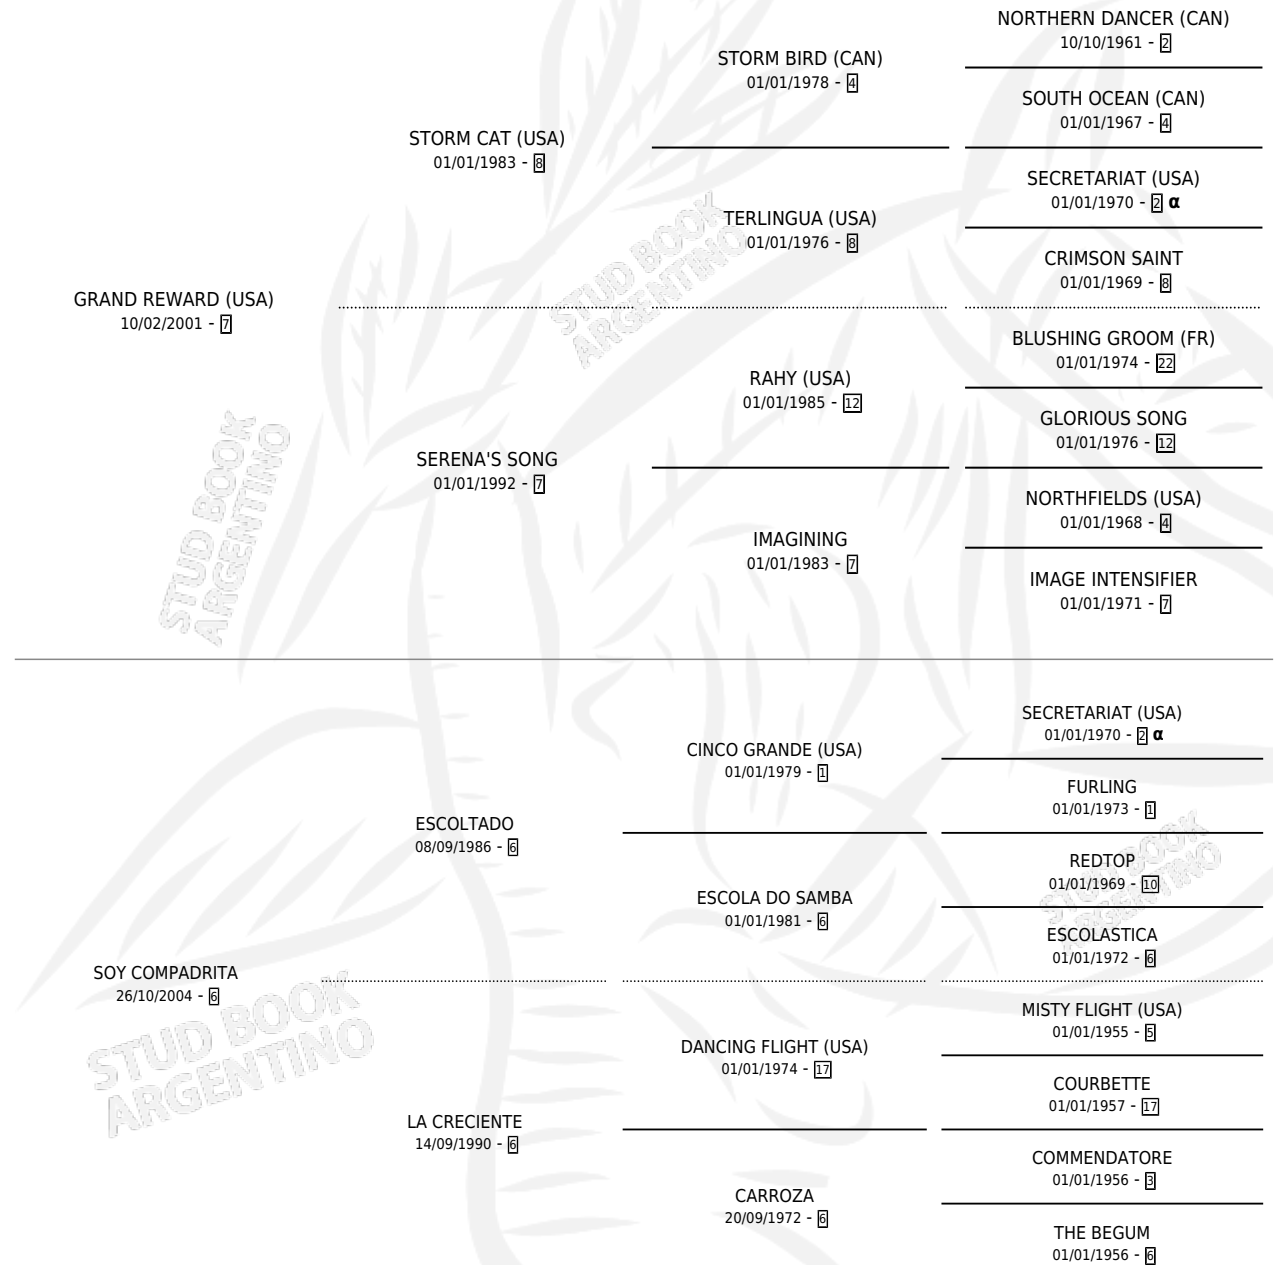

COMPADRONA

por **GRAND REWARD (USA)** y **SOY COMPADRITA** por **ESCOLTADO**

Argentina · Hembra · Zaino · SP · 12/11/2019
Familia · Volumen 43

ESTADO

TIPIFICACIÓN SANGUÍNEA	X
TIPIFICACIÓN POR ADN	✓
PASAPORTE	✓
IDENTIFICACIÓN POR MICROCHIP	✓
REPRODUCTOR	X

Lugar de nacimiento: Doña Pancha
Criador: Doña Pancha

PEDIGREE

INBREEDING : α

COMPADRONA

Datos oficiales del Stud Book Argentino

Documento generado el 05/05/2026

studbook.org.ar