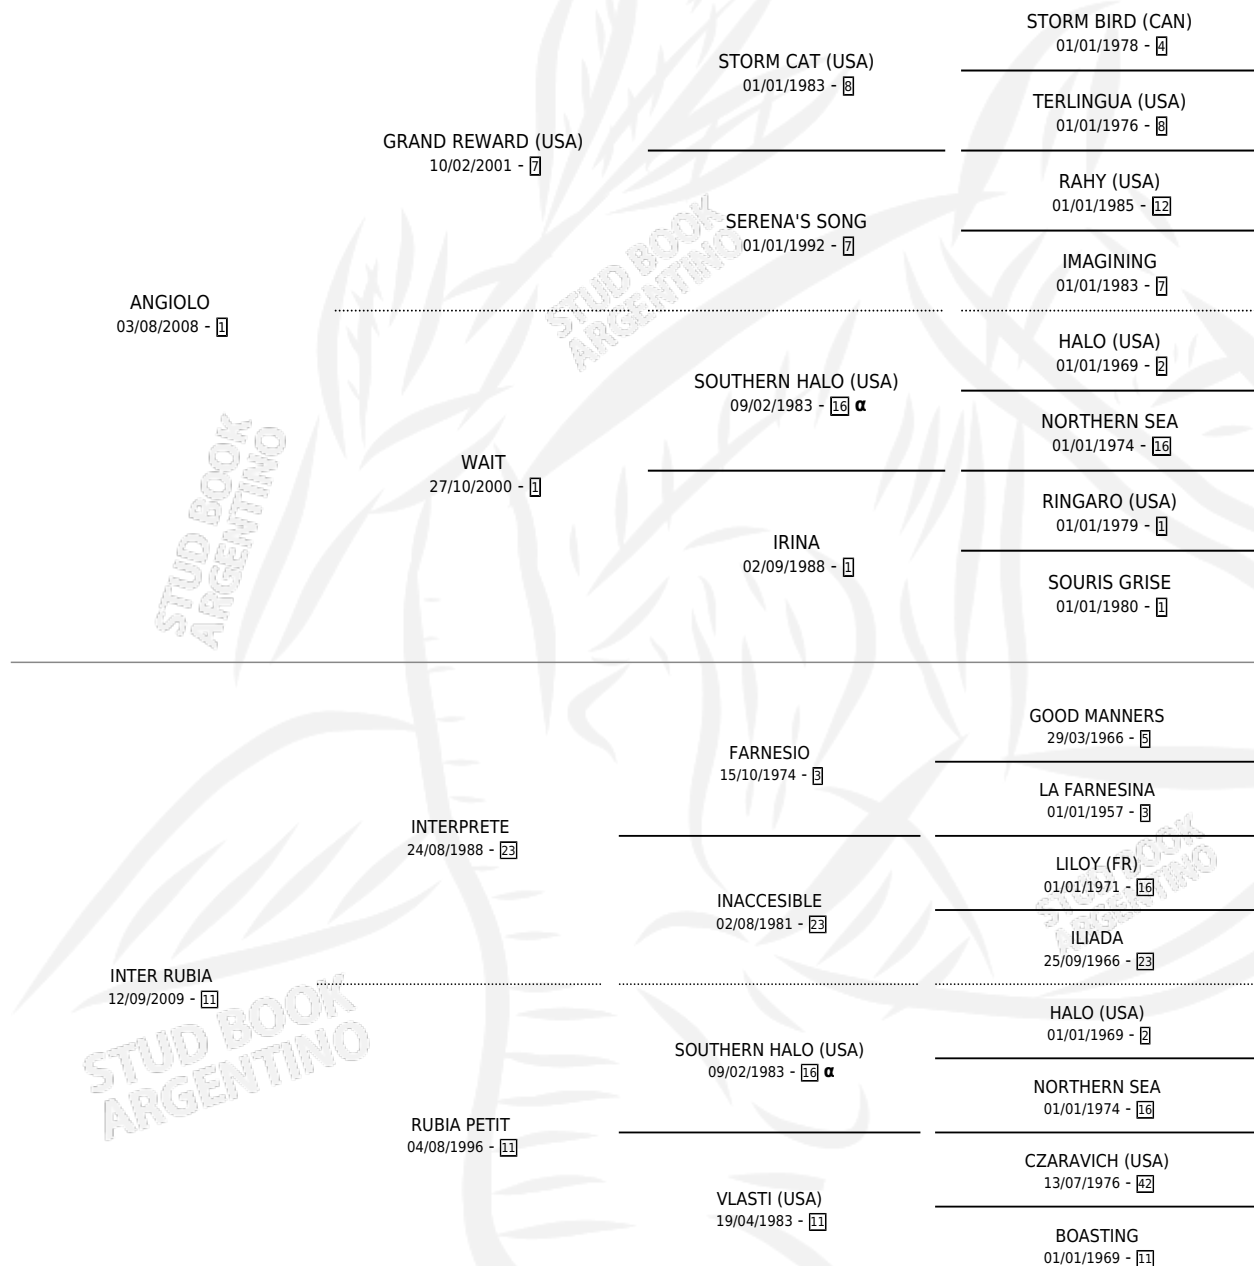

ARENA BLANCA

por ANGIOLO y INTER RUBIA por INTERPRETE

Argentina · Hembra · Alazan · SP · 15/10/2019
Familia 11-g · Volumen 43

ESTADO

TIPIFICACIÓN SANGUÍNEA	X
TIPIFICACIÓN POR ADN	✓
PASAPORTE	✓
IDENTIFICACIÓN POR MICROCHIP	✓
REPRODUCTOR	X

Lugar de nacimiento: El Paraiso

Criador: El Paraiso

PEDIGREE

INBREEDING : α

CAMPAÑA

Solo carreras oficiales de Argentina

POR EDAD

EDAD	CC	1°	2°	3°	4°	5°	NP	CLC	CLG	CLCG1	CLGG1	IMPORTE	GANANCIA / CC
2 AÑOS	2	0	0	0	0	2	0	0	0	0	0	\$70,000	\$35,000
3 AÑOS	4	0	0	0	0	0	4	0	0	0	0	\$46,860	\$11,715
4 AÑOS	2	0	0	0	0	0	2	0	0	0	0	\$0	\$0
TOTALES	8	0	0	0	0	2	6	0	0	0	0	\$116,860	\$14,608
%		0.0%	0.0%	0.0%	0.0%	25.0%	75.0%	0.0%	0.0%	0.0%	0.0%		