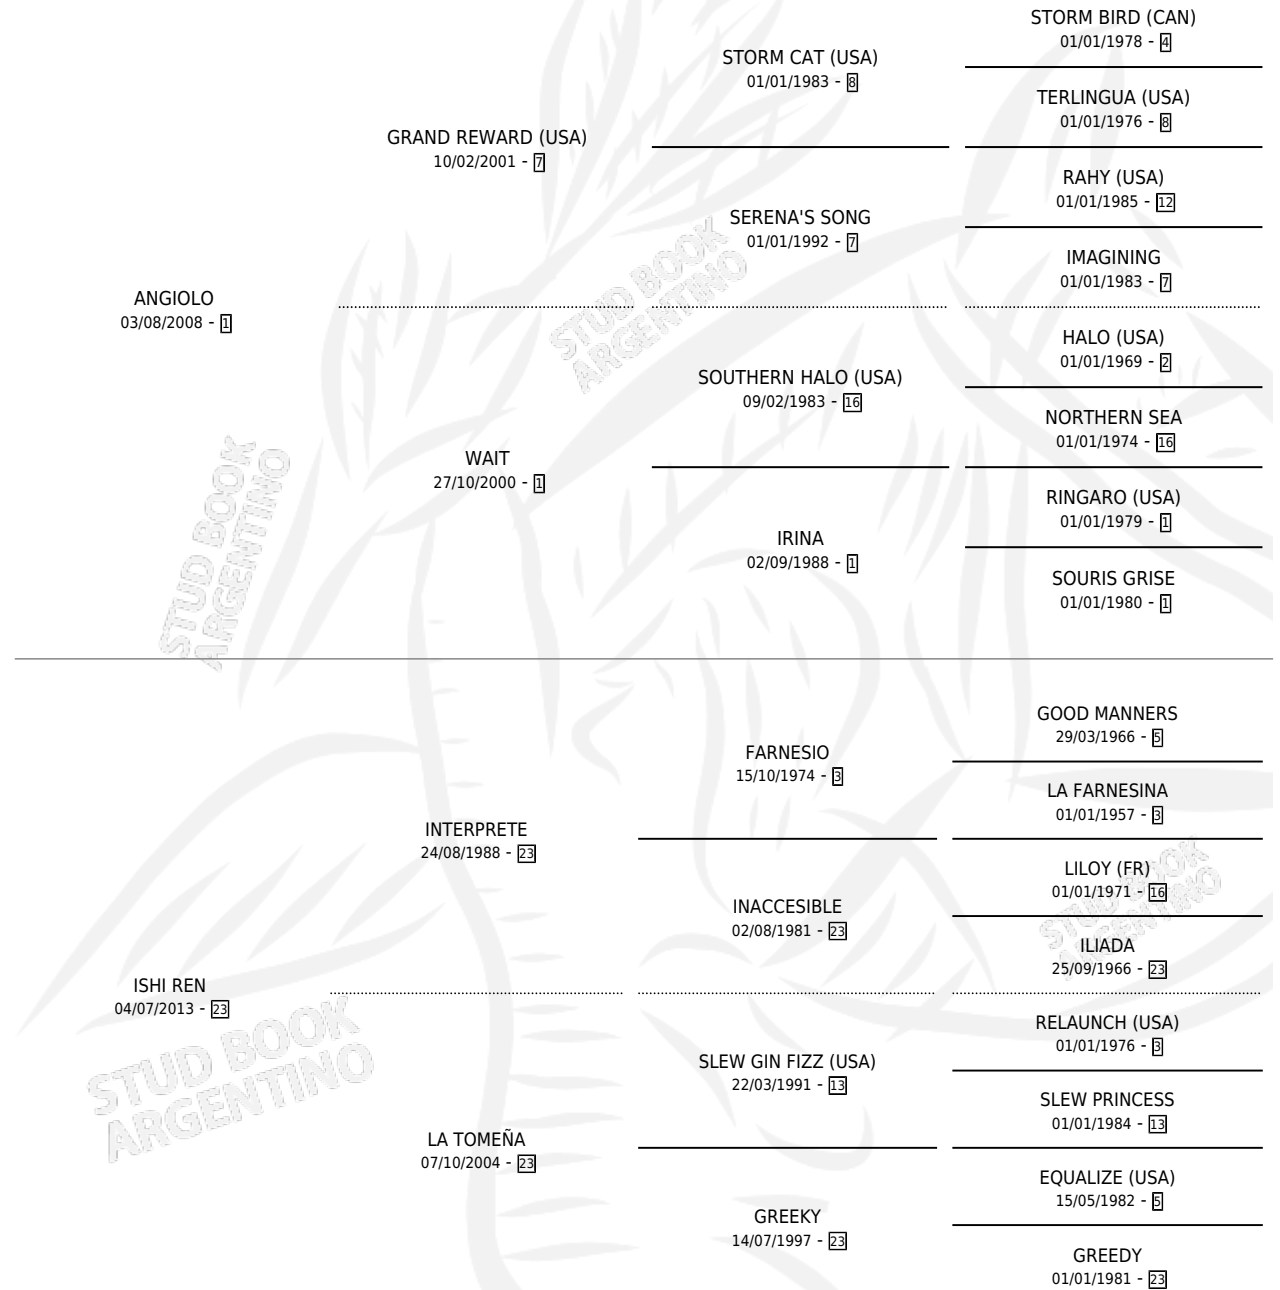

A VOS AMIGO

por ANGIOLO y ISHI REN por INTERPRETE

Argentina · Macho · Zaino · SP · 29/09/2019
Familia 23-a · Volumen 43

ESTADO

TIPIFICACIÓN SANGUÍNEA	X
TIPIFICACIÓN POR ADN	✓
PASAPORTE	✓
IDENTIFICACIÓN POR MICROCHIP	✓
REPRODUCTOR	X

Lugar de nacimiento: El Paraiso

Criador: El Paraiso

PEDIGREE