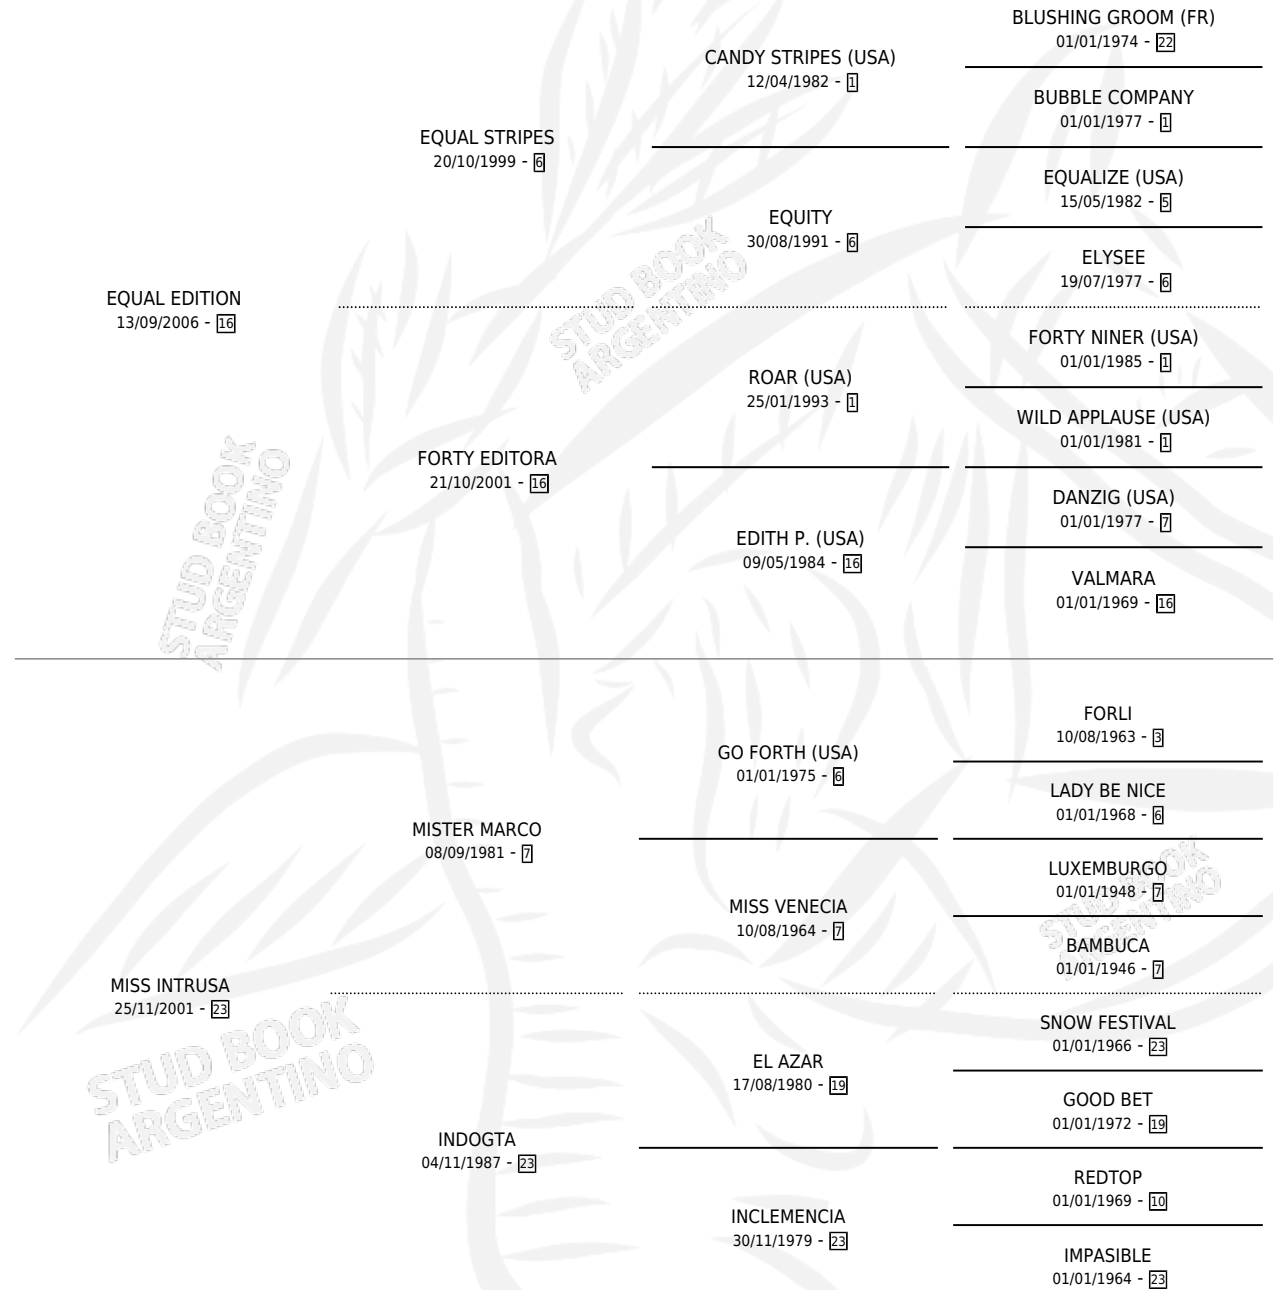

INESTABLE EDITION

por EQUAL EDITION y MISS INTRUSA por MISTER MARCO

Argentina · Macho · Alazan · SP · 06/11/2019
Familia 23-a · Volumen 43

ESTADO

TIPIFICACIÓN SANGUÍNEA	X
TIPIFICACIÓN POR ADN	✓
PASAPORTE	✓
IDENTIFICACIÓN POR MICROCHIP	✓
REPRODUCTOR	X

Lugar de nacimiento: Tattersall

Criador: Marletta Leandro Guido De La Cruz

PEDIGREE