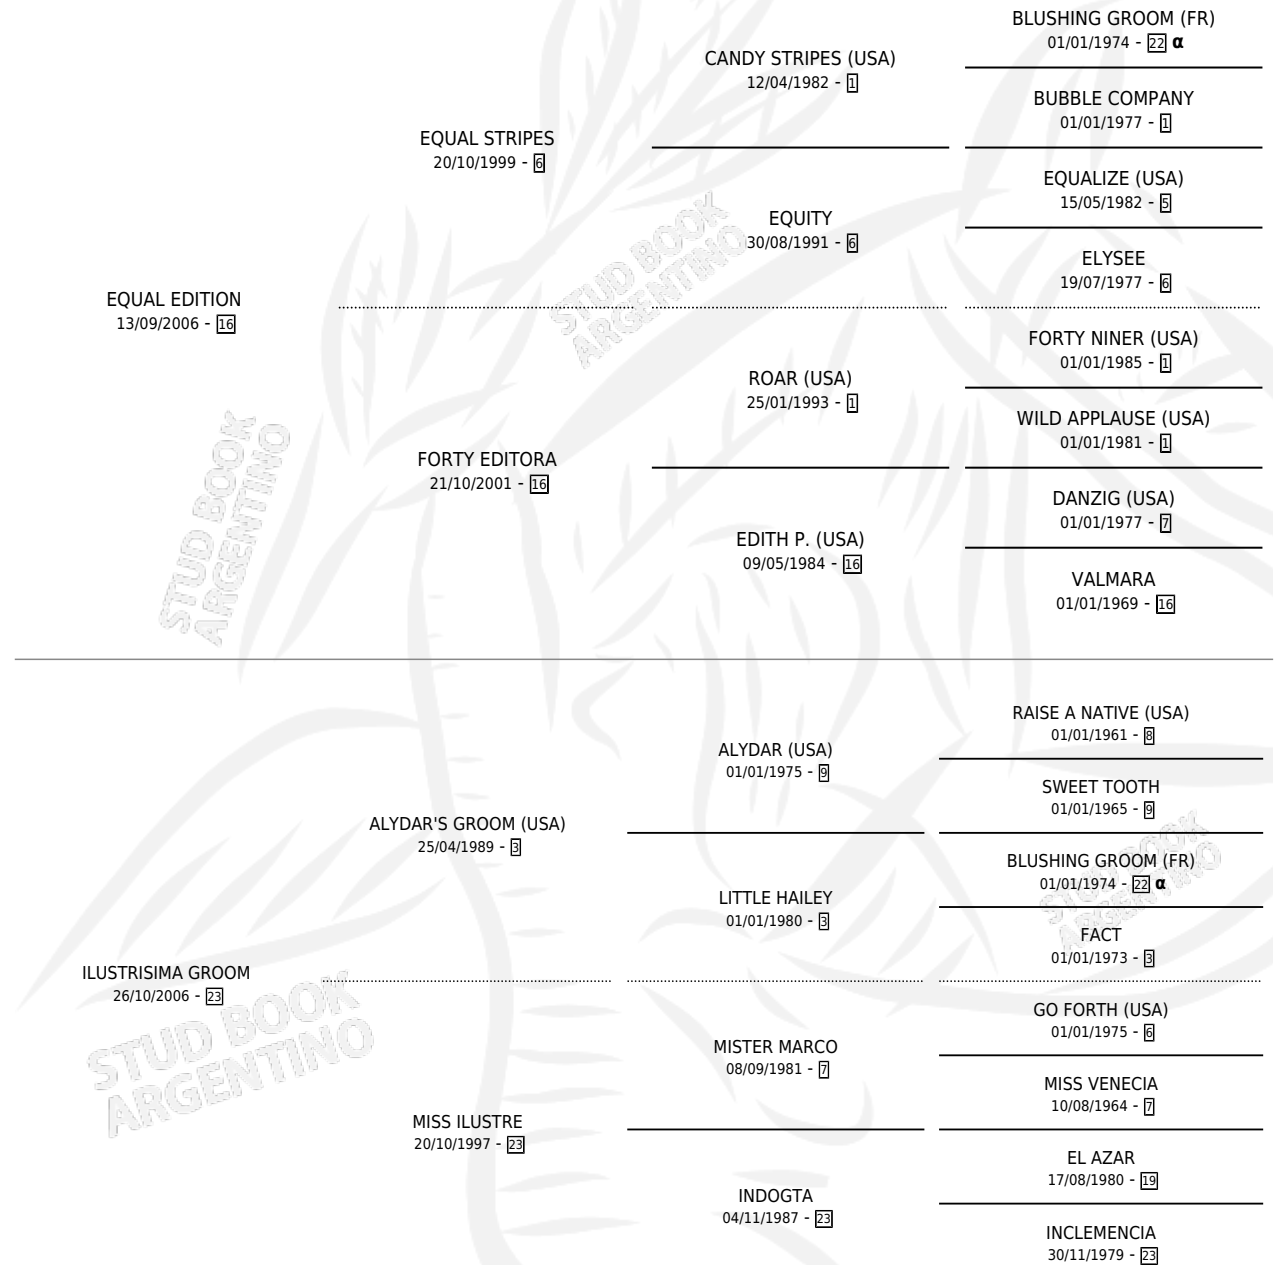

ILUSIONADA EDITION

por EQUAL EDITION y ILUSTRISIMA GROOM por
ALYDAR'S GROOM (USA)

Argentina · Hembra · Alazan Tostado · SP · 29/10/2019
Familia 23-a · Volumen 43

ESTADO

| | |
|------------------------------|---|
| TIPIFICACIÓN SANGUÍNEA | X |
| TIPIFICACIÓN POR ADN | ✓ |
| PASAPORTE | ✓ |
| IDENTIFICACIÓN POR MICROCHIP | ✓ |
| REPRODUCTOR | ✓ |

Lugar de nacimiento: Tattersall
Criador: Marletta Leandro Guido De La Cruz

~

HIJOS

| | MACHOS | HEMBRAS |
|-----------------|--------|---------|
| 1 NACIERON | 0 | 1 |
| SIN ACTUACIONES | | |

PEDIGREE

INBREEDING : α

S

mientos 1 / Efectividad 100%

PADRILLO

PRODUCTO

CRIADOR

1ER SERVICIO

ÚLTIMO SERVICIO

A DIFFERENT STYLE (USA)

FLOR DE ILUSION (H Z, 03/12/2025)

MARLETTA LEANDRO GUIDO DE LA CRUZ

08/12/2024

08/12/2024

ILUSIONADA EDITION

Datos oficiales del Stud Book Argentino

Documento generado el 08/05/2026

studbook.org.ar