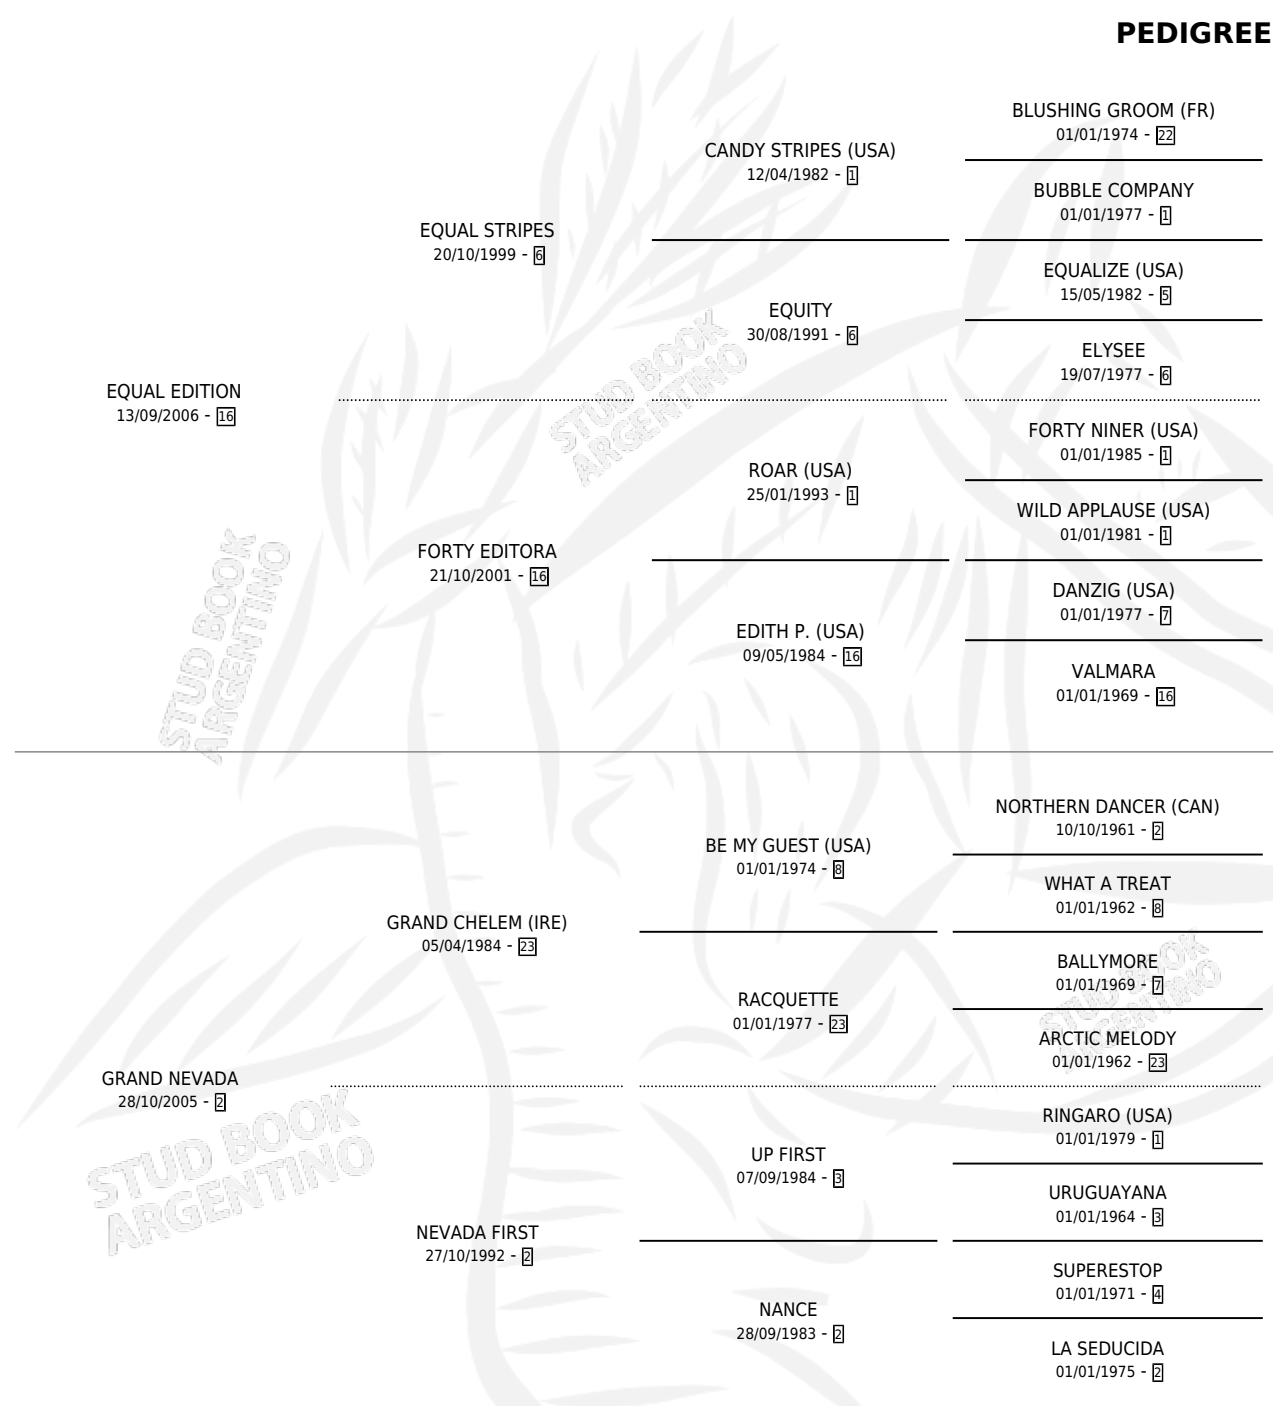

NECIA EDITION

por EQUAL EDITION y GRAND NEVADA por GRAND CHELEM (IRE)

Argentina · Hembra · Zaino · SP · 15/10/2019
Familia 2-u · Volumen 43

ESTADO

TIPIFICACIÓN SANGUÍNEA	X
TIPIFICACIÓN POR ADN	✓
PASAPORTE	✓
IDENTIFICACIÓN POR MICROCHIP	✓
REPRODUCTOR	X

Lugar de nacimiento: Tattersall
Criador: Marletta Leandro Guido De La Cruz

PEDIGREE