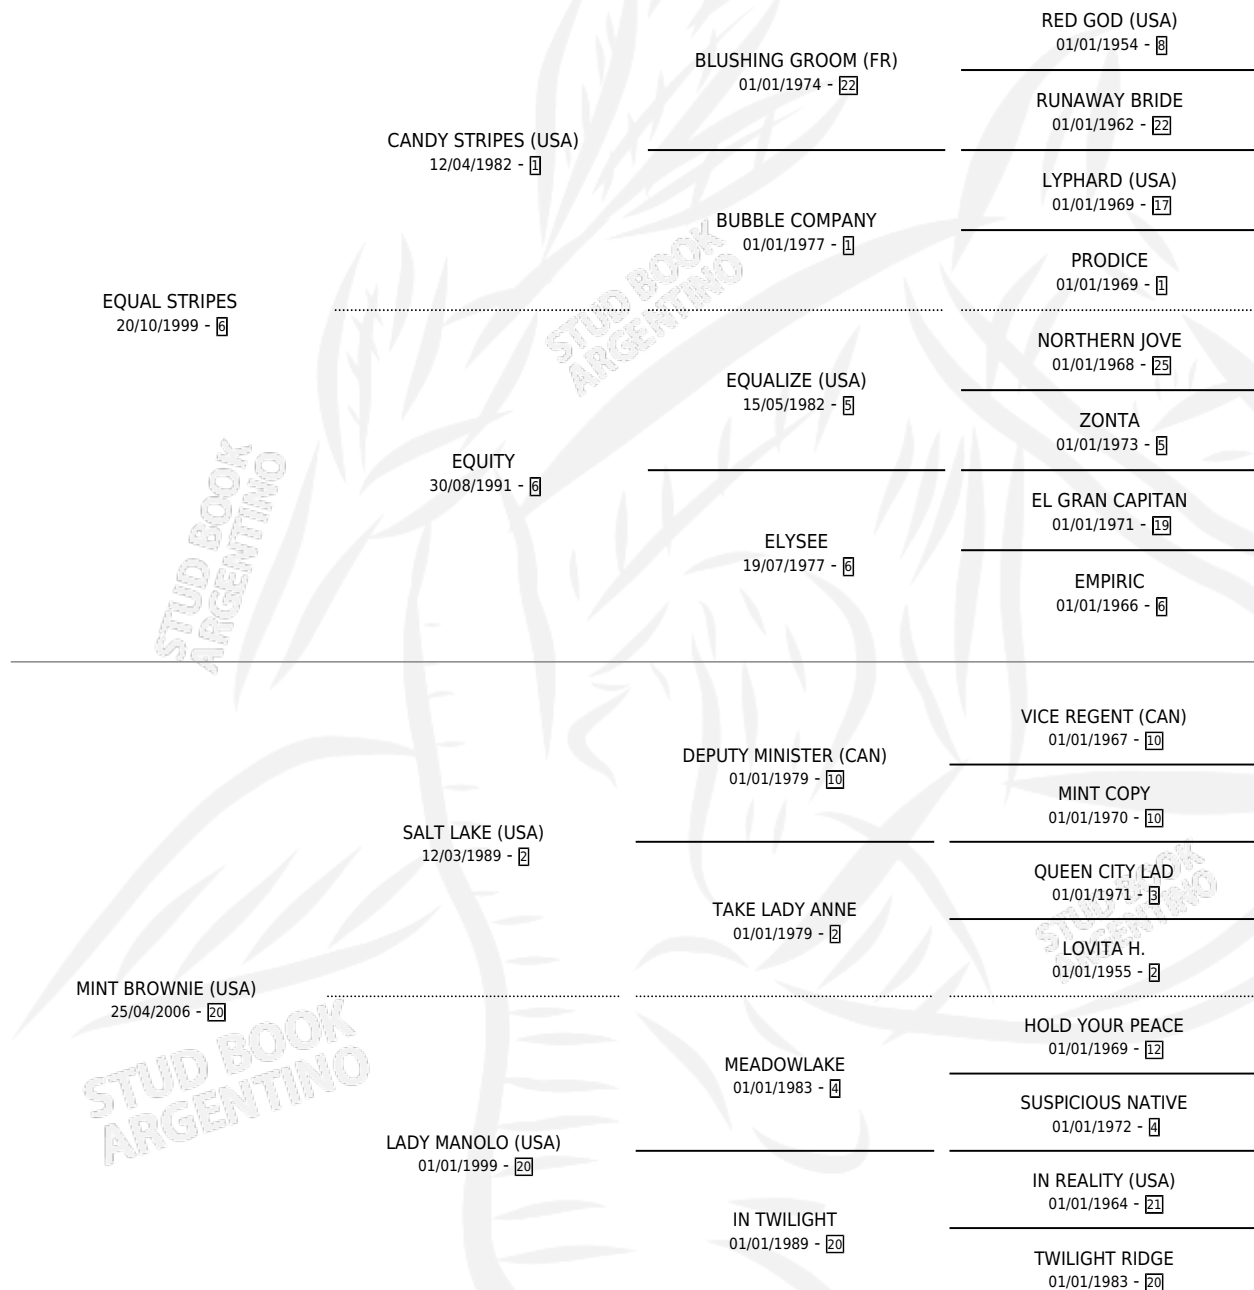

TONITO ETERNO

por **EQUAL STRIPES** y **MINT BROWNIE (USA)** por **SALT LAKE (USA)**

Argentina · Macho · Zaino · SP · 01/11/2019
Familia 20-c · Volumen 43

ESTADO

TIPIFICACIÓN SANGUÍNEA	X
TIPIFICACIÓN POR ADN	✓
PASAPORTE	✓
IDENTIFICACIÓN POR MICROCHIP	✓
REPRODUCTOR	X

Lugar de nacimiento: La Esperanza
Criador: Marovi S.A.

PEDIGREE

TONITO ETERNO

Datos oficiales del Stud Book Argentino

Documento generado el 14/05/2026

studbook.org.ar