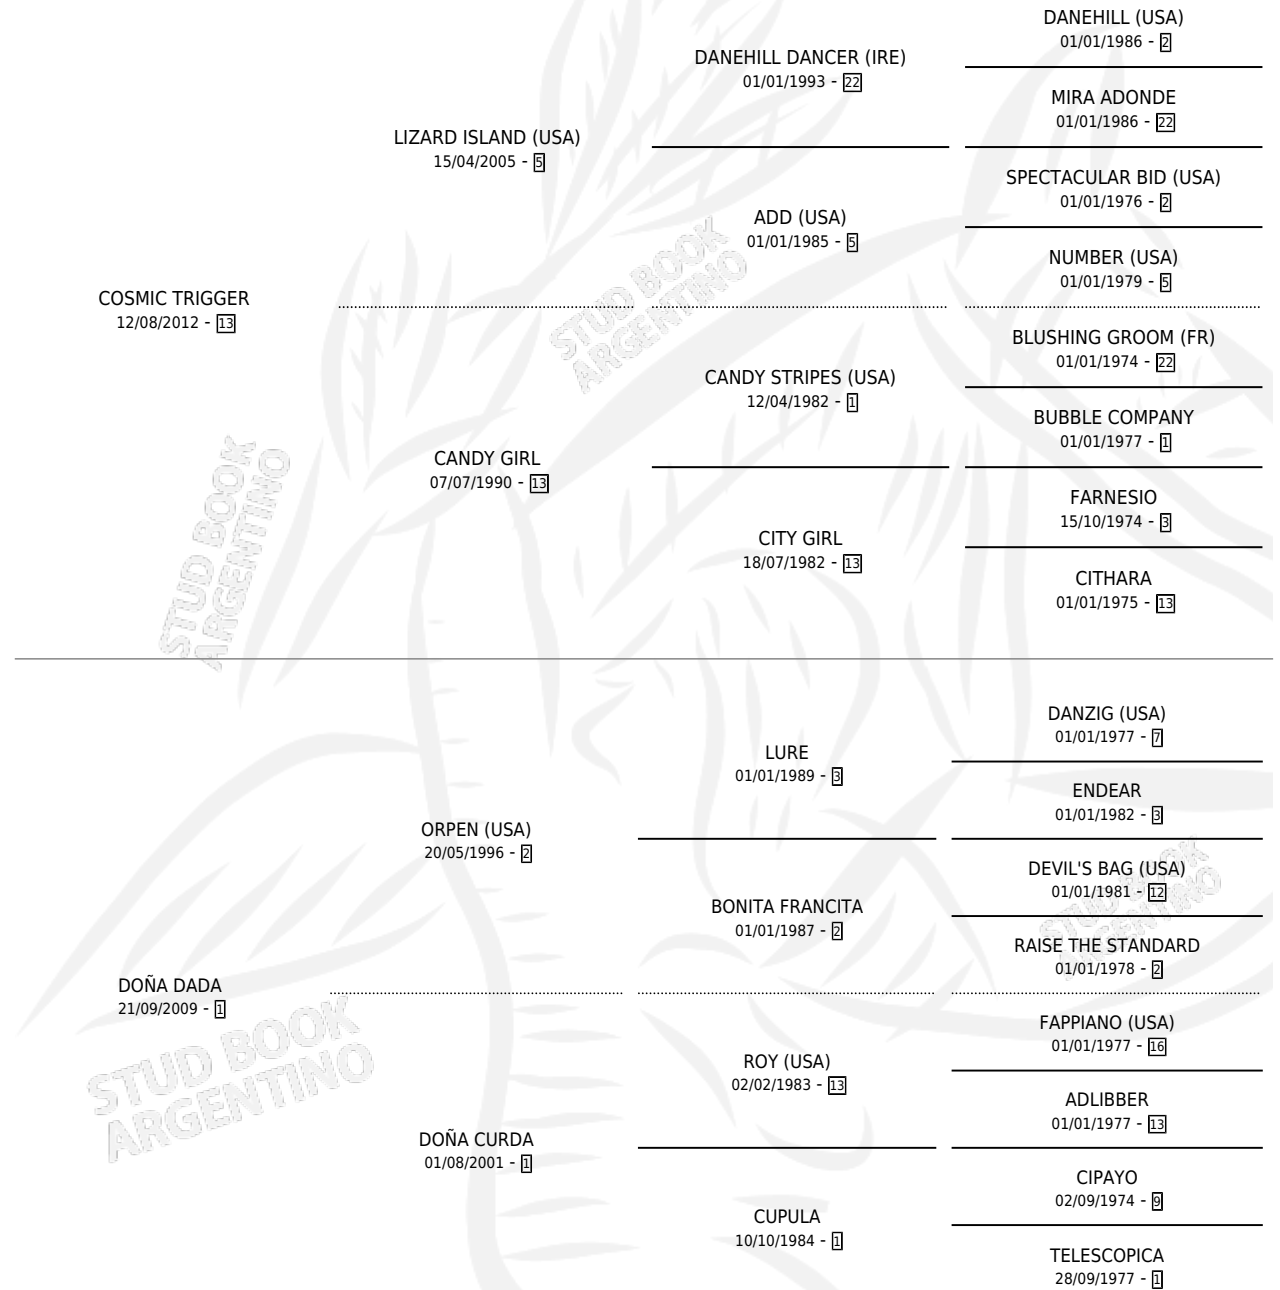

CEPA VIEJO

por COSMIC TRIGGER y DOÑA DADA por ORPEN (USA)

Argentina · Macho · Zaino · SP · 31/10/2019
Familia 1-s · Volumen 43

ESTADO

TIPIFICACIÓN SANGUÍNEA	X
TIPIFICACIÓN POR ADN	✓
PASAPORTE	✓
IDENTIFICACIÓN POR MICROCHIP	✓
REPRODUCTOR	X

Lugar de nacimiento: La Esperanza

Criador: Marovi S.A.

PEDIGREE

CAMPAÑA

Solo carreras oficiales de Argentina

POR EDAD

EDAD	CC	1°	2°	3°	4°	5°	NP	CLC	CLG	CLCG1	CLGG1	IMPORTE	GANANCIA / CC
3 AÑOS	2	1	0	0	0	0	1	0	0	0	0	\$985,000	\$492,500
4 AÑOS	4	0	0	1	0	1	2	0	0	0	0	\$325,000	\$81,250
5 AÑOS	5	0	0	2	0	1	2	0	0	0	0	\$845,500	\$169,100
TOTALES	11	1	0	3	0	2	5	0	0	0	0	\$2,155,500	\$195,955
%		9.1%	0.0%	27.3%	0.0%	18.2%	45.5%	0.0%	0.0%	0.0%	0.0%		