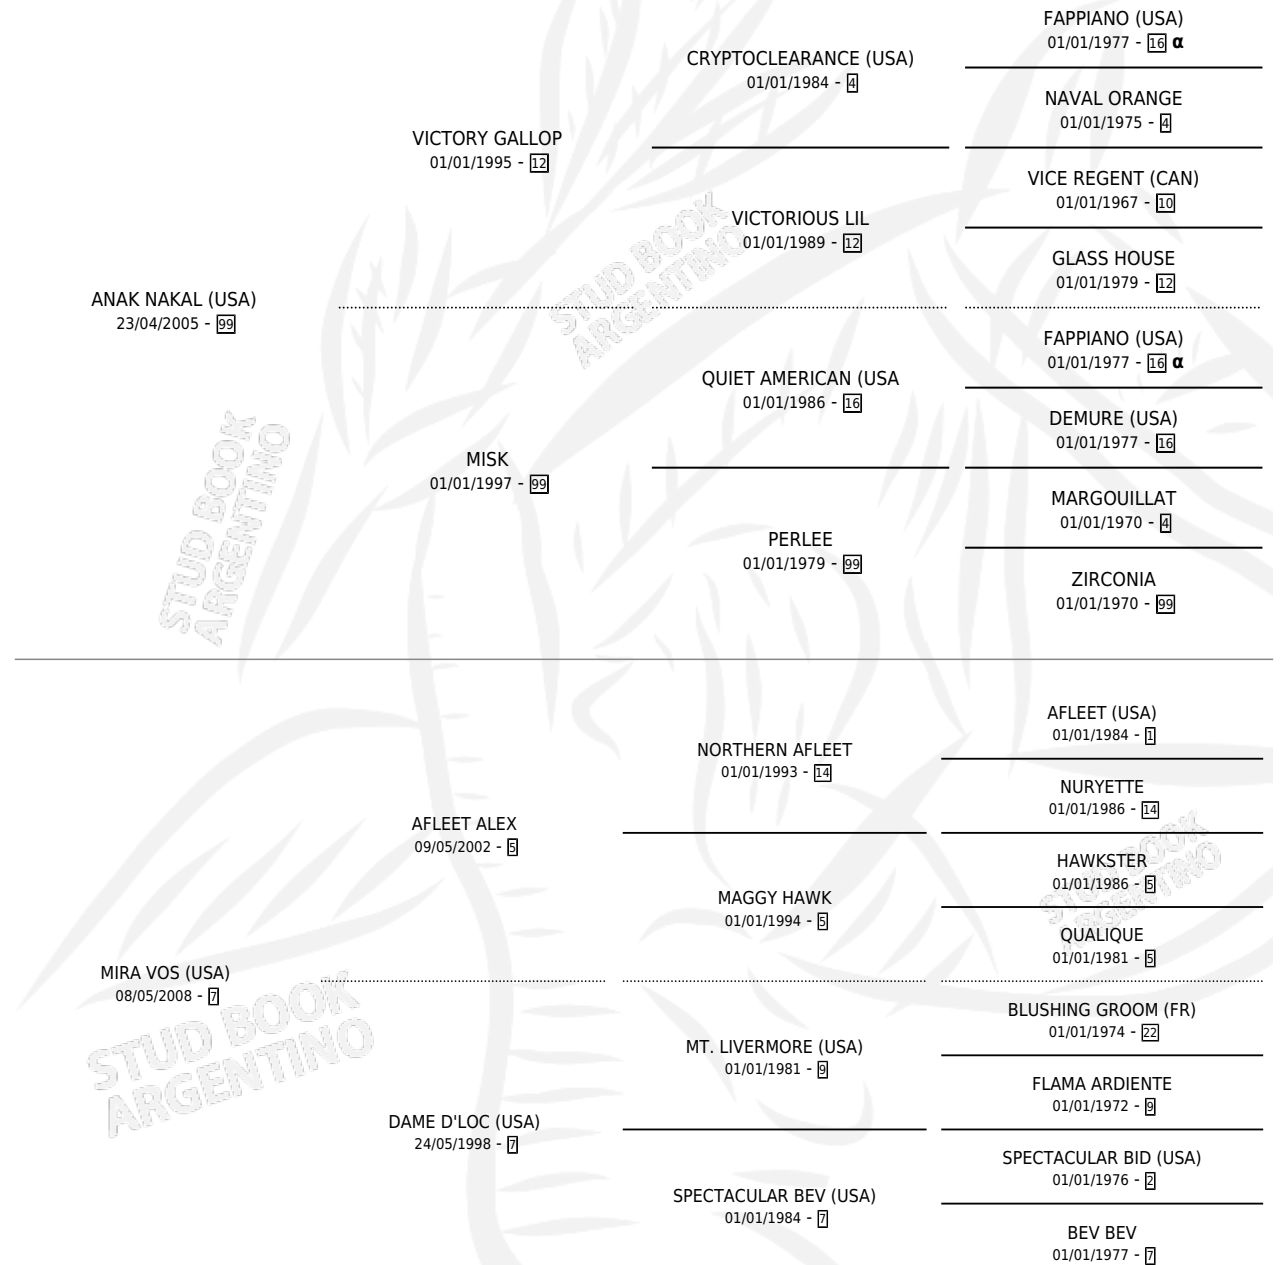

MIRAME NAK

por ANAK NAKAL (USA) y MIRA VOS (USA) por AFLEET ALEX

Argentina · Macho · Zaino · SP · 20/10/2019
Familia 7 · Volumen 43

ESTADO

TIPIFICACIÓN SANGUÍNEA	X
TIPIFICACIÓN POR ADN	✓
PASAPORTE	✓
IDENTIFICACIÓN POR MICROCHIP	✓
REPRODUCTOR	X

Lugar de nacimiento: Vadarkblar
Criador: Vadarkblar

PEDIGREE

INBREEDING : α