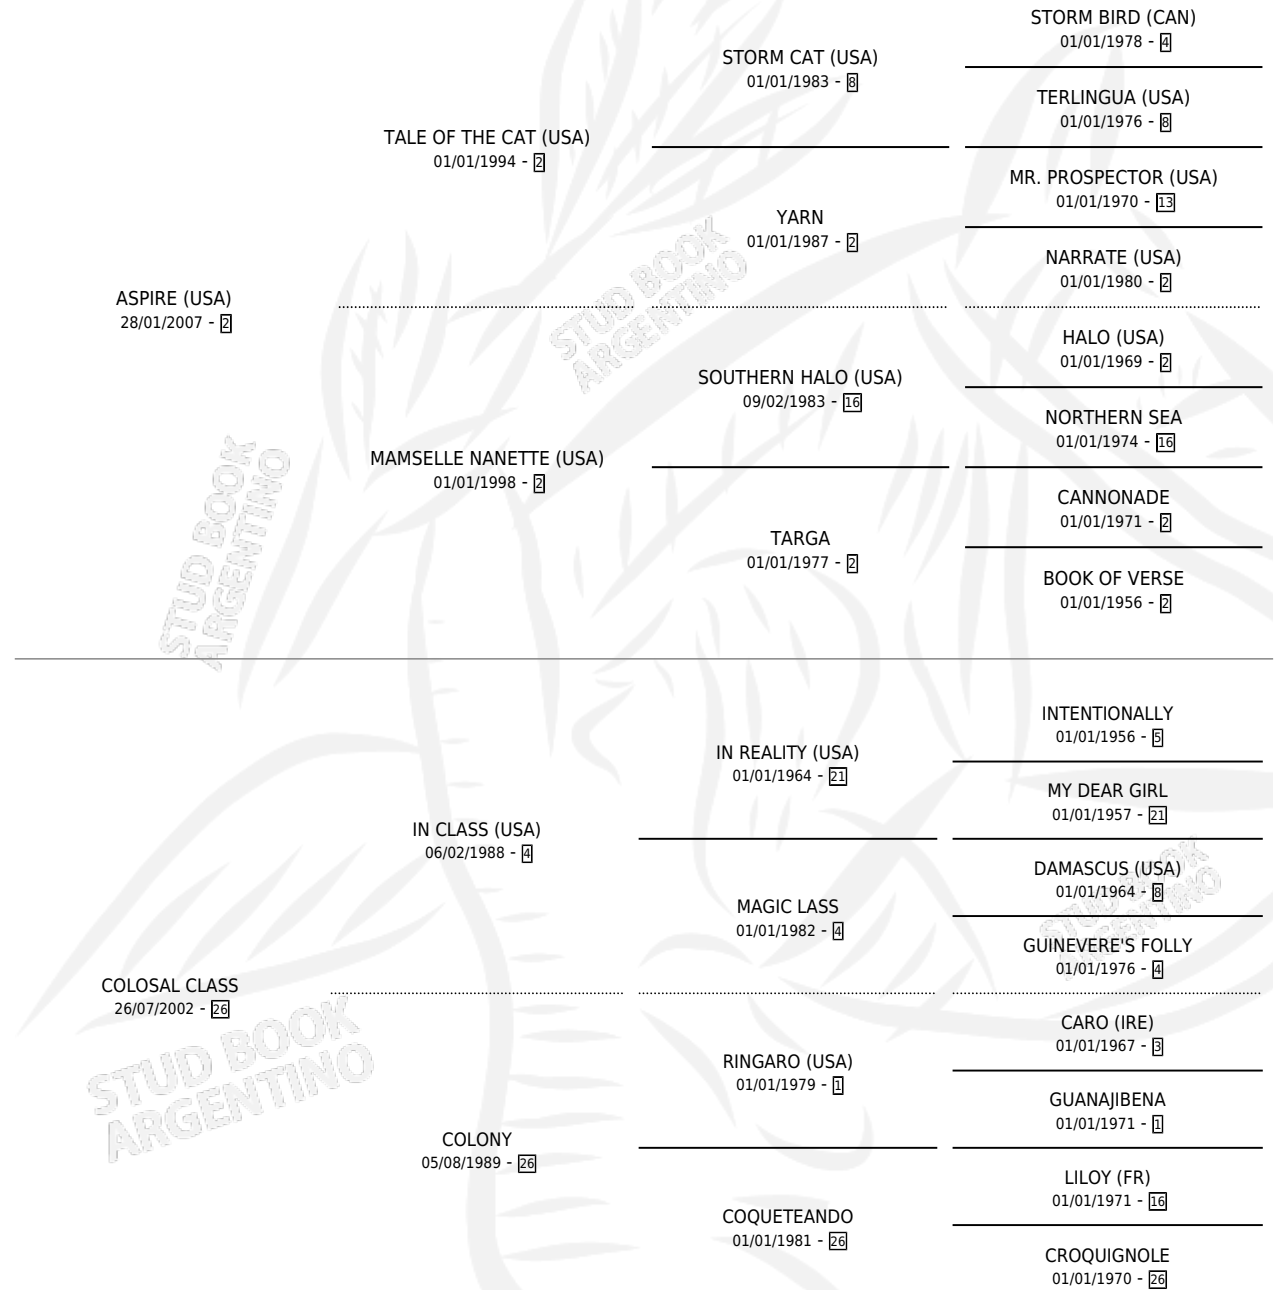

EL COLOSAL

por **ASPIRE (USA)** y **COLOSAL CLASS** por **IN CLASS (USA)**

Argentina · Macho · Zaino · SP · 30/10/2019
Familia 26 · Volumen 43

ESTADO

TIPIFICACIÓN SANGUÍNEA	X
TIPIFICACIÓN POR ADN	✓
PASAPORTE	✓
IDENTIFICACIÓN POR MICROCHIP	✓
REPRODUCTOR	X

Lugar de nacimiento: Vadarkblar

Criador: Vadarkblar

PEDIGREE