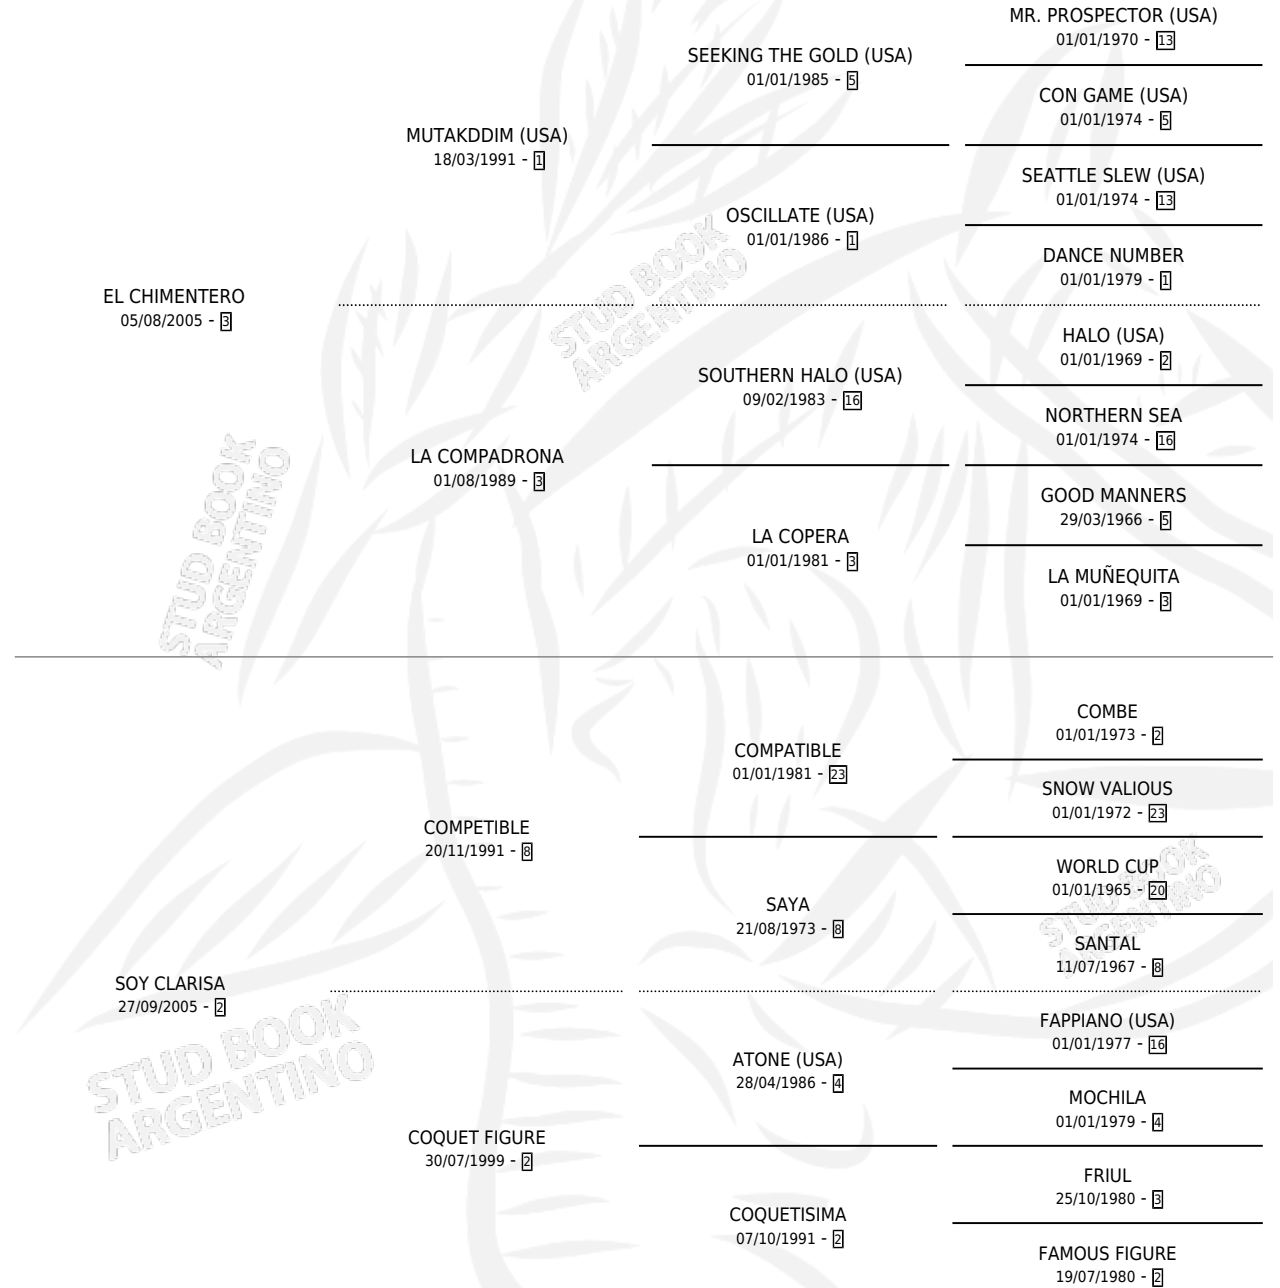

SOY BEBETA

por **EL CHIMENTERO** y **SOY CLARISA** por **COMPETIBLE**

Argentina · Hembra · Alazan · SP · 14/10/2019
Familia 2-n · Volumen 43

ESTADO

TIPIFICACIÓN SANGUÍNEA	X
TIPIFICACIÓN POR ADN	X
PASAPORTE	X
IDENTIFICACIÓN POR MICROCHIP	X
REPRODUCTOR	X

Lugar de nacimiento: La Corona

Criador: Schmitz Daniel Edgardo

PEDIGREE

SOY BEBETA

Datos oficiales del Stud Book Argentino

Documento generado el 04/05/2026

studbook.org.ar