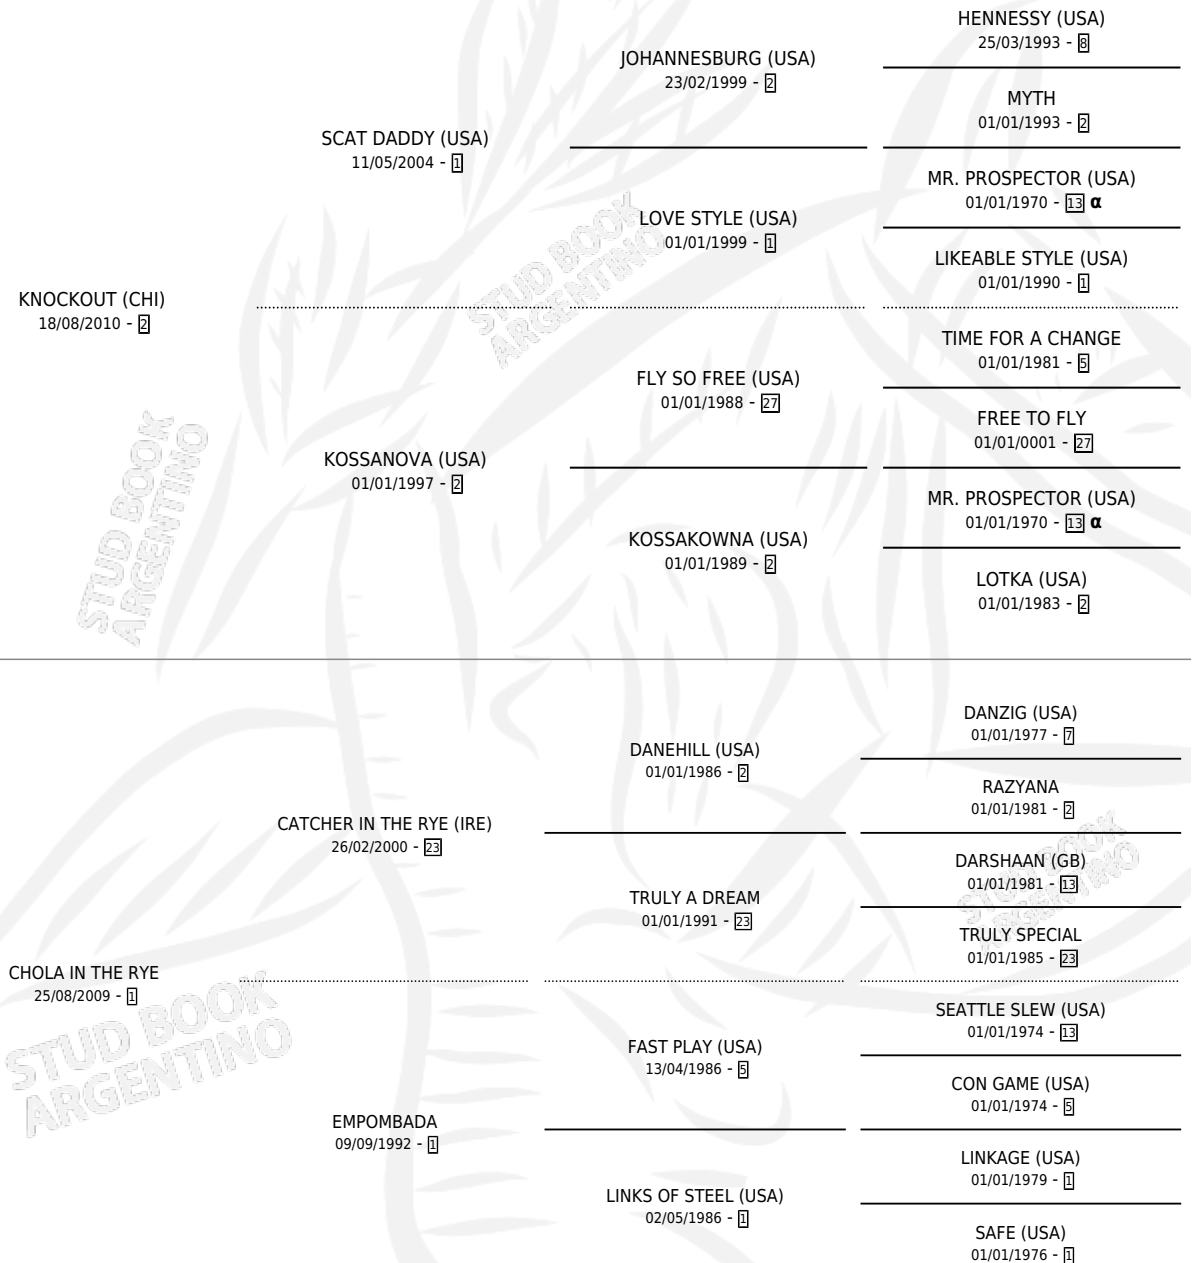

# CHULLO IN THE RYE

por **KNOCKOUT (CHI)** y **CHOLA IN THE RYE** por **CATCHER IN THE RYE (IRE)**

Argentina · Macho · Zaino · SP · 16/10/2019  
Familia 1-n · Volumen 43

## ESTADO

TIPIFICACIÓN SANGUÍNEA	X
TIPIFICACIÓN POR ADN	✓
PASAPORTE	X
IDENTIFICACIÓN POR MICROCHIP	✓
REPRODUCTOR	X

**Lugar de nacimiento:** Don Yayo

**Criador:** Donovan Cornelio Guillermo y Solveyra Maria Isabel

## PEDIGREE

INBREEDING : α