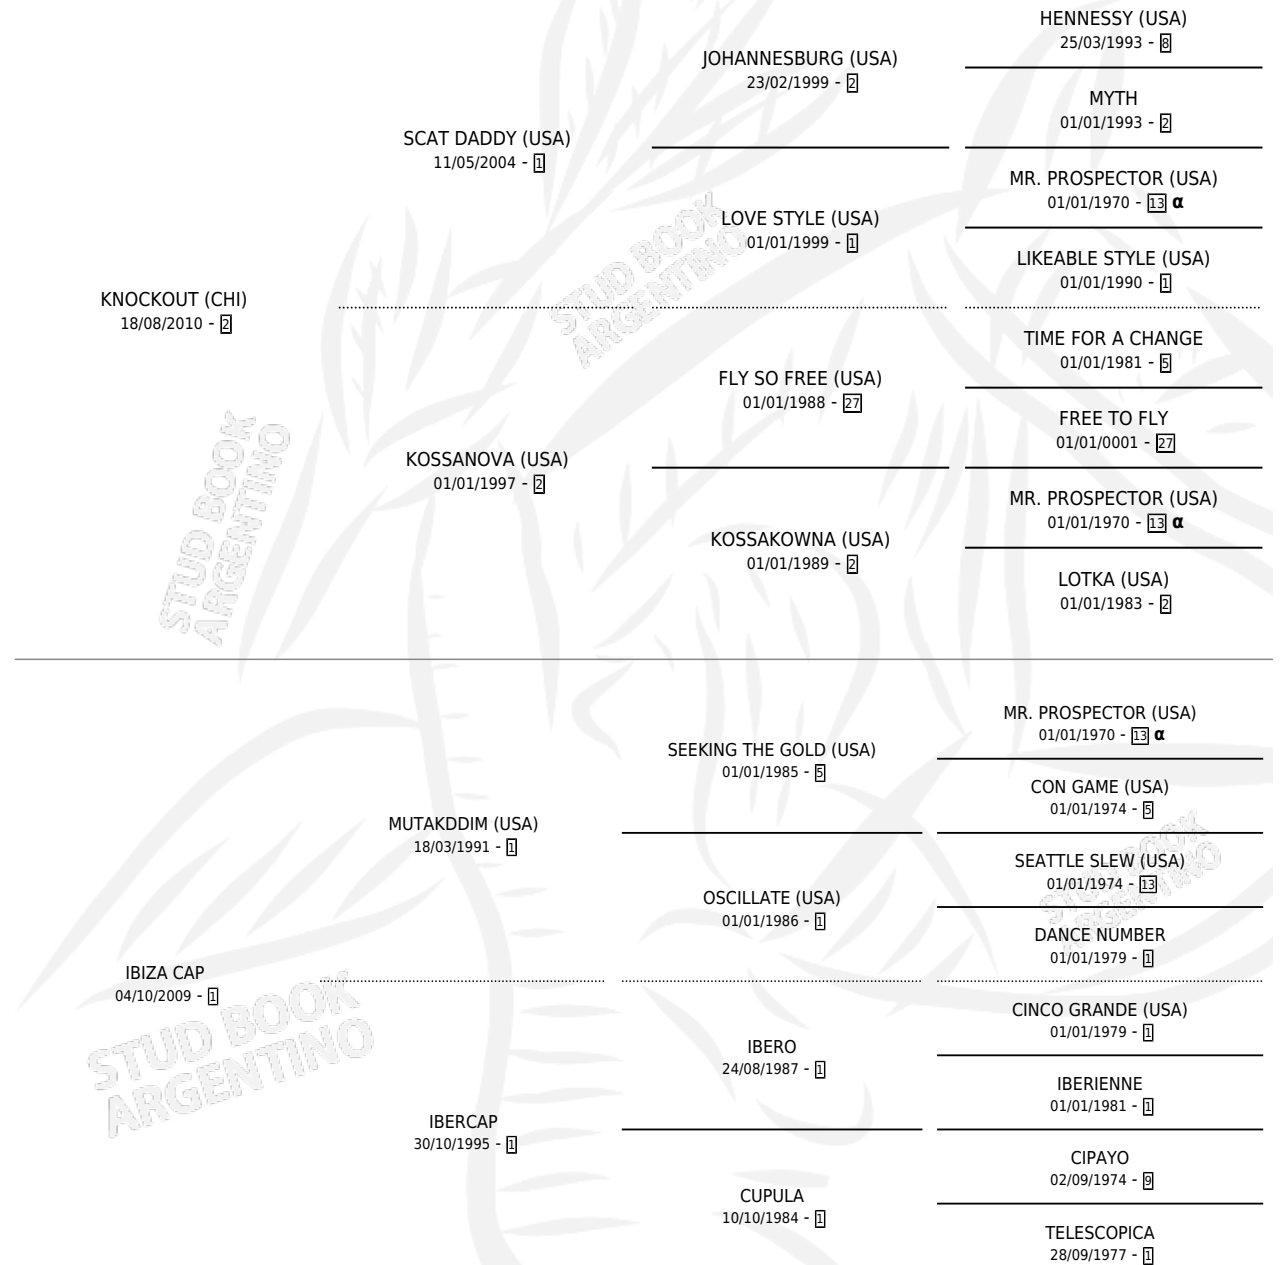

MALLORCA CAP

por **KNOCKOUT (CHI)** y **IBIZA CAP** por **MUTAKDDIM (USA)**

Argentina · Hembra · Zaino · SP · 16/10/2019
Familia 1-s · Volumen 43

ESTADO

TIPIFICACIÓN SANGUÍNEA	X
TIPIFICACIÓN POR ADN	✓
PASAPORTE	✓
IDENTIFICACIÓN POR MICROCHIP	✓
REPRODUCTOR	X

Lugar de nacimiento: Don Yayo
Criador: Gamlingay S.A.

PEDIGREE

INBREEDING : α

CAMPAÑA

Solo carreras oficiales de Argentina

POR EDAD

EDAD	CC	1°	2°	3°	4°	5°	NP	CLC	CLG	CLCG1	CLGG1	IMPORTE	GANANCIA / CC
3 AÑOS	10	0	0	0	2	2	6	0	0	0	0	\$207,125	\$20,713
4 AÑOS	1	0	0	0	0	0	1	0	0	0	0	\$0	\$0
TOTALES	11	0	0	0	2	2	7	0	0	0	0	\$207,125	\$18,830
%		0.0%	0.0%	0.0%	18.2%	18.2%	63.6%	0.0%	0.0%	0.0%	0.0%		