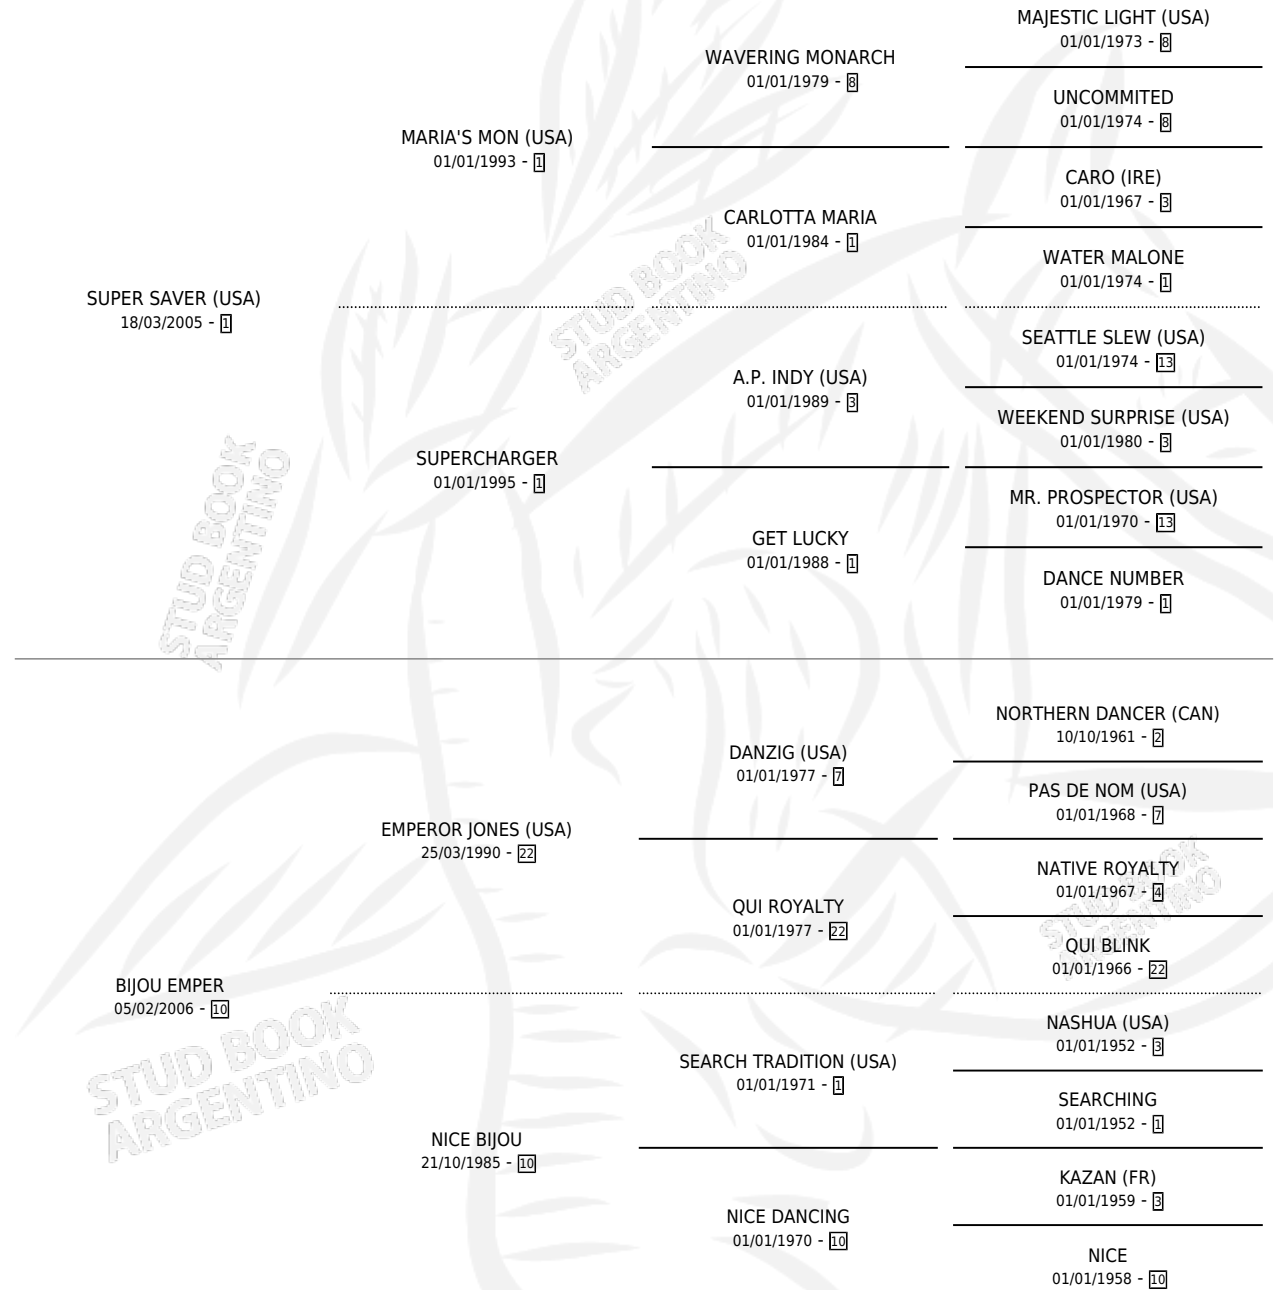

Lugar de nacimiento: Firmamento

Criador: Firmamento

~

HIJOS

	MACHOS	HEMBRAS
2 NACIERON	2	0
SIN ACTUACIONES		

PEDIGREE

CAMPAÑA

Solo carreras oficiales de Argentina