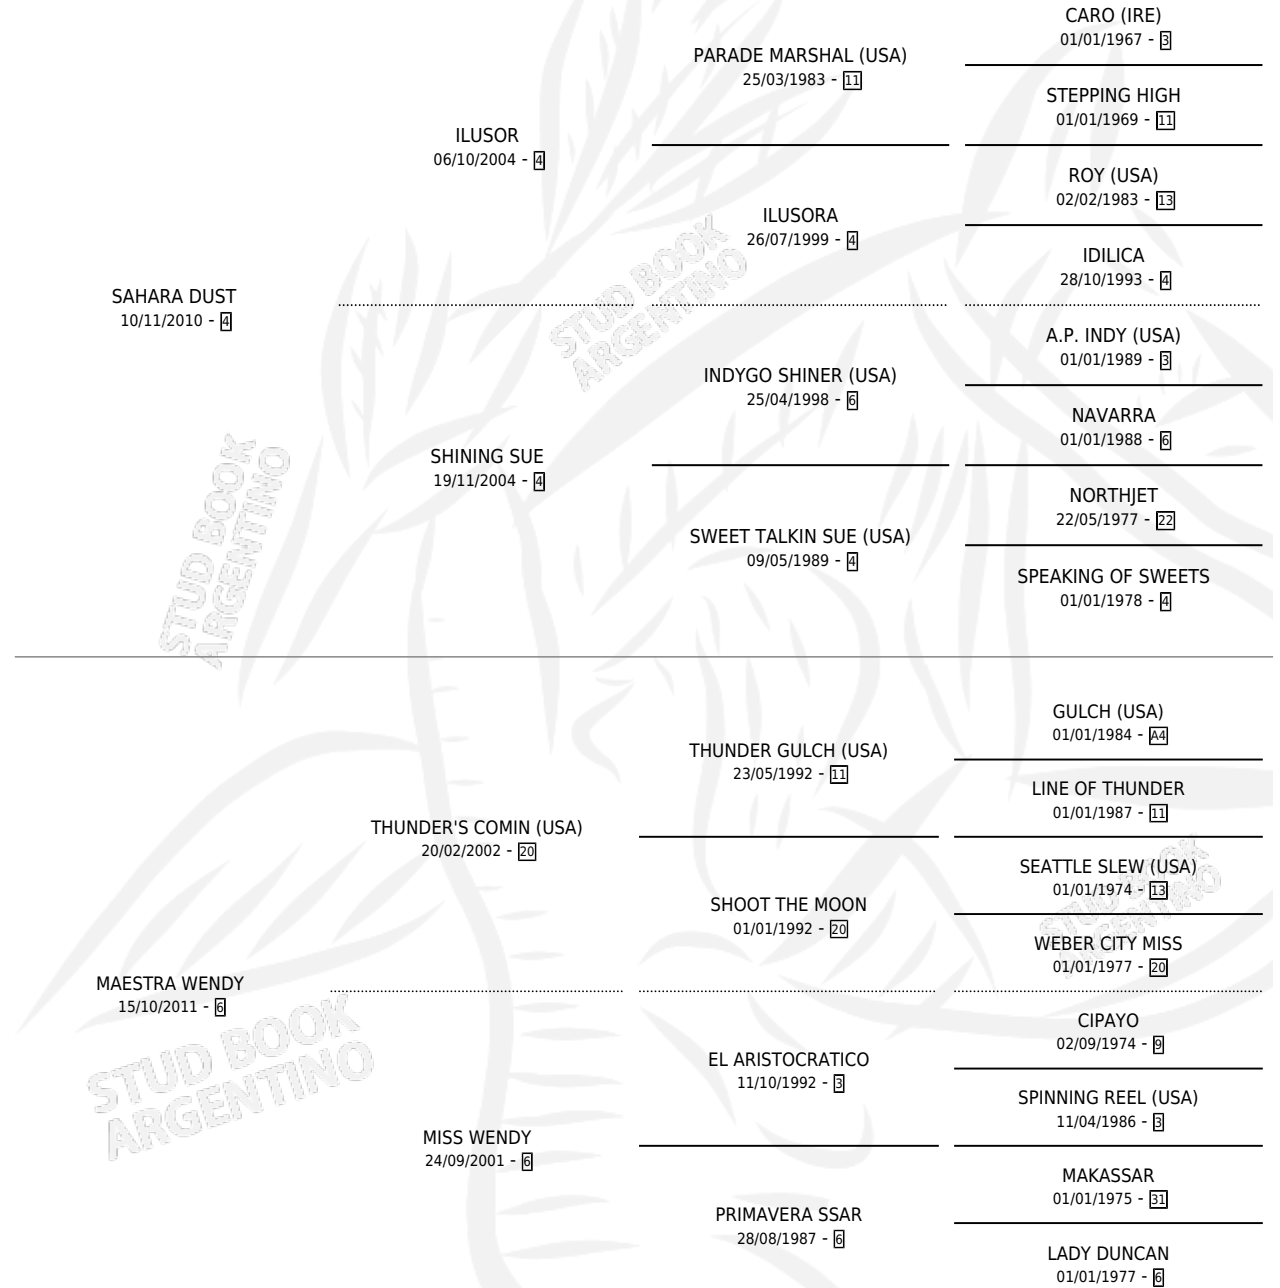

LINDA JUANA

por SAHARA DUST y MAESTRA WENDY por THUNDER'S COMIN (USA)

Argentina · Hembra · Alazan · SP · 12/10/2019
Familia 6 · Volumen 43

ESTADO

TIPIFICACIÓN SANGUÍNEA	X
TIPIFICACIÓN POR ADN	✓
PASAPORTE	✓
IDENTIFICACIÓN POR MICROCHIP	✓
REPRODUCTOR	X

Lugar de nacimiento: Doña Celina
Criador: Tamburri Ruben Marino

PEDIGREE

CAMPAÑA

Solo carreras oficiales de Argentina

POR EDAD

EDAD	CC	1°	2°	3°	4°	5°	NP	CLC	CLG	CLCG1	CLGG1	IMPORTE	GANANCIA / CC
4 AÑOS	3	0	0	0	0	0	3	0	0	0	0	\$0	\$0
TOTALES	3	0	0	0	0	0	3	0	0	0	0	\$0	\$0
%		0.0%	0.0%	0.0%	0.0%	0.0%	100%	0.0%	0.0%	0.0%	0.0%		