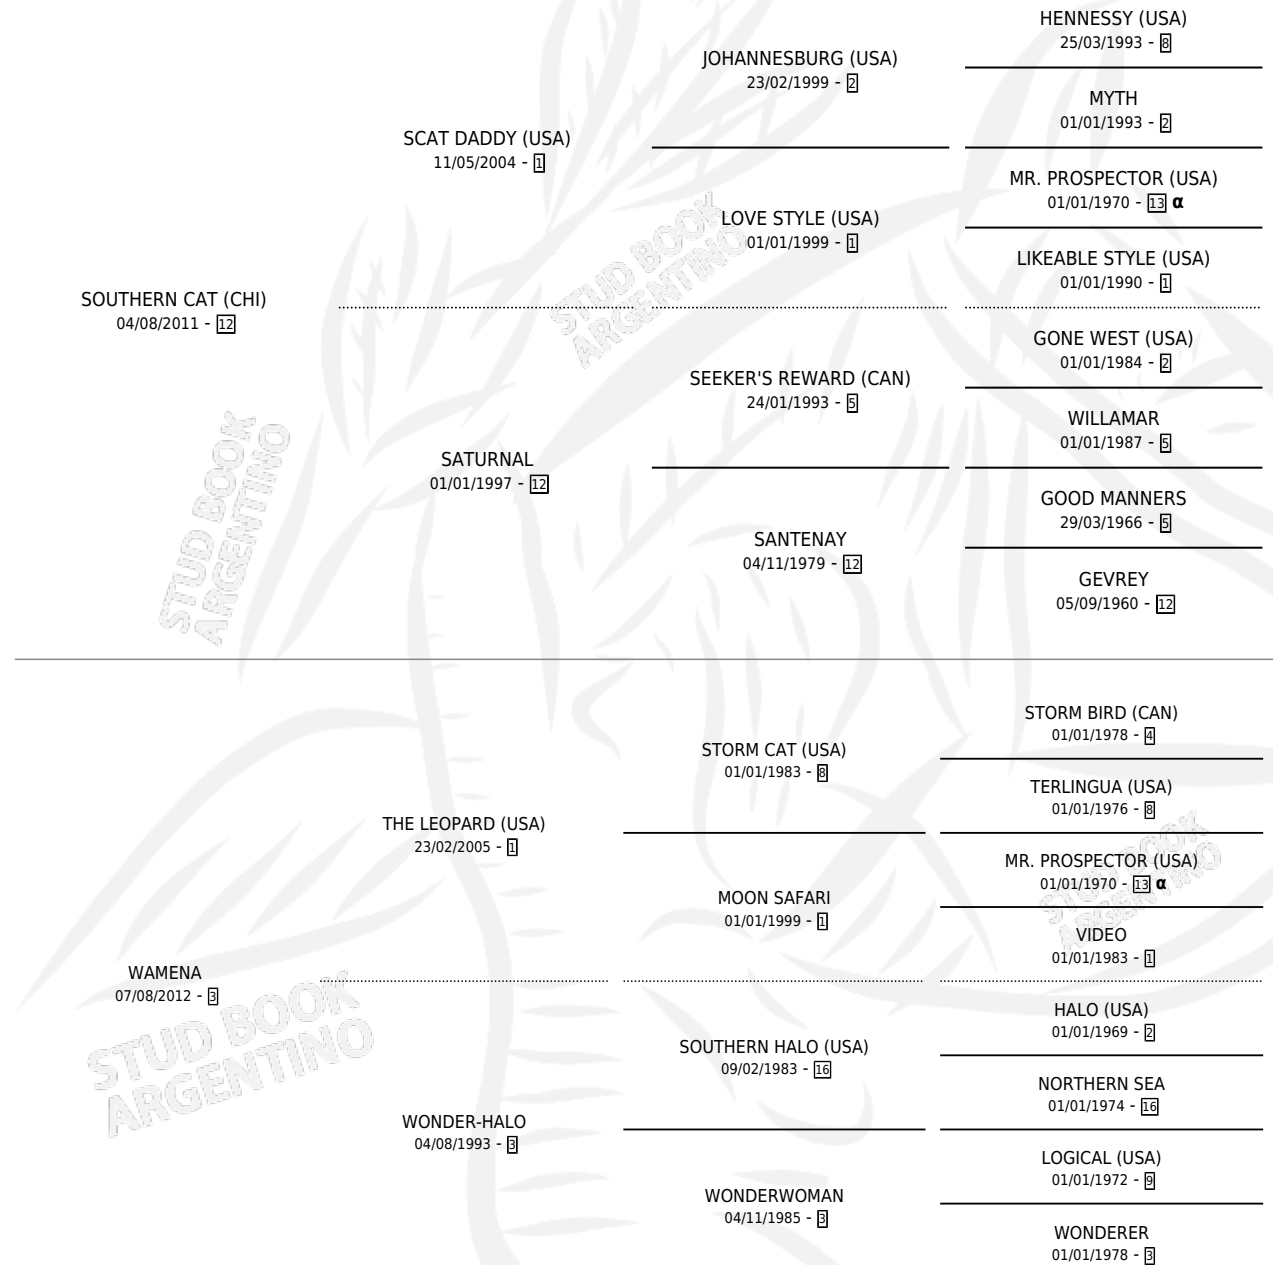

SAIMBO

por SOUTHERN CAT (CHI) y WAMENA por THE LEOPARD (USA)

Argentina · Macho · Alazan · SP · 31/10/2019
Familia 3-e · Volumen 43

ESTADO

TIPIFICACIÓN SANGUÍNEA	X
TIPIFICACIÓN POR ADN	X
PASAPORTE	X
IDENTIFICACIÓN POR MICROCHIP	✓
REPRODUCTOR	X

Lugar de nacimiento: Renacer
Criador: Renacer

PEDIGREE

INBREEDING : α

SAIMBO

Datos oficiales del Stud Book Argentino

Documento generado el 26/04/2026

studbook.org.ar