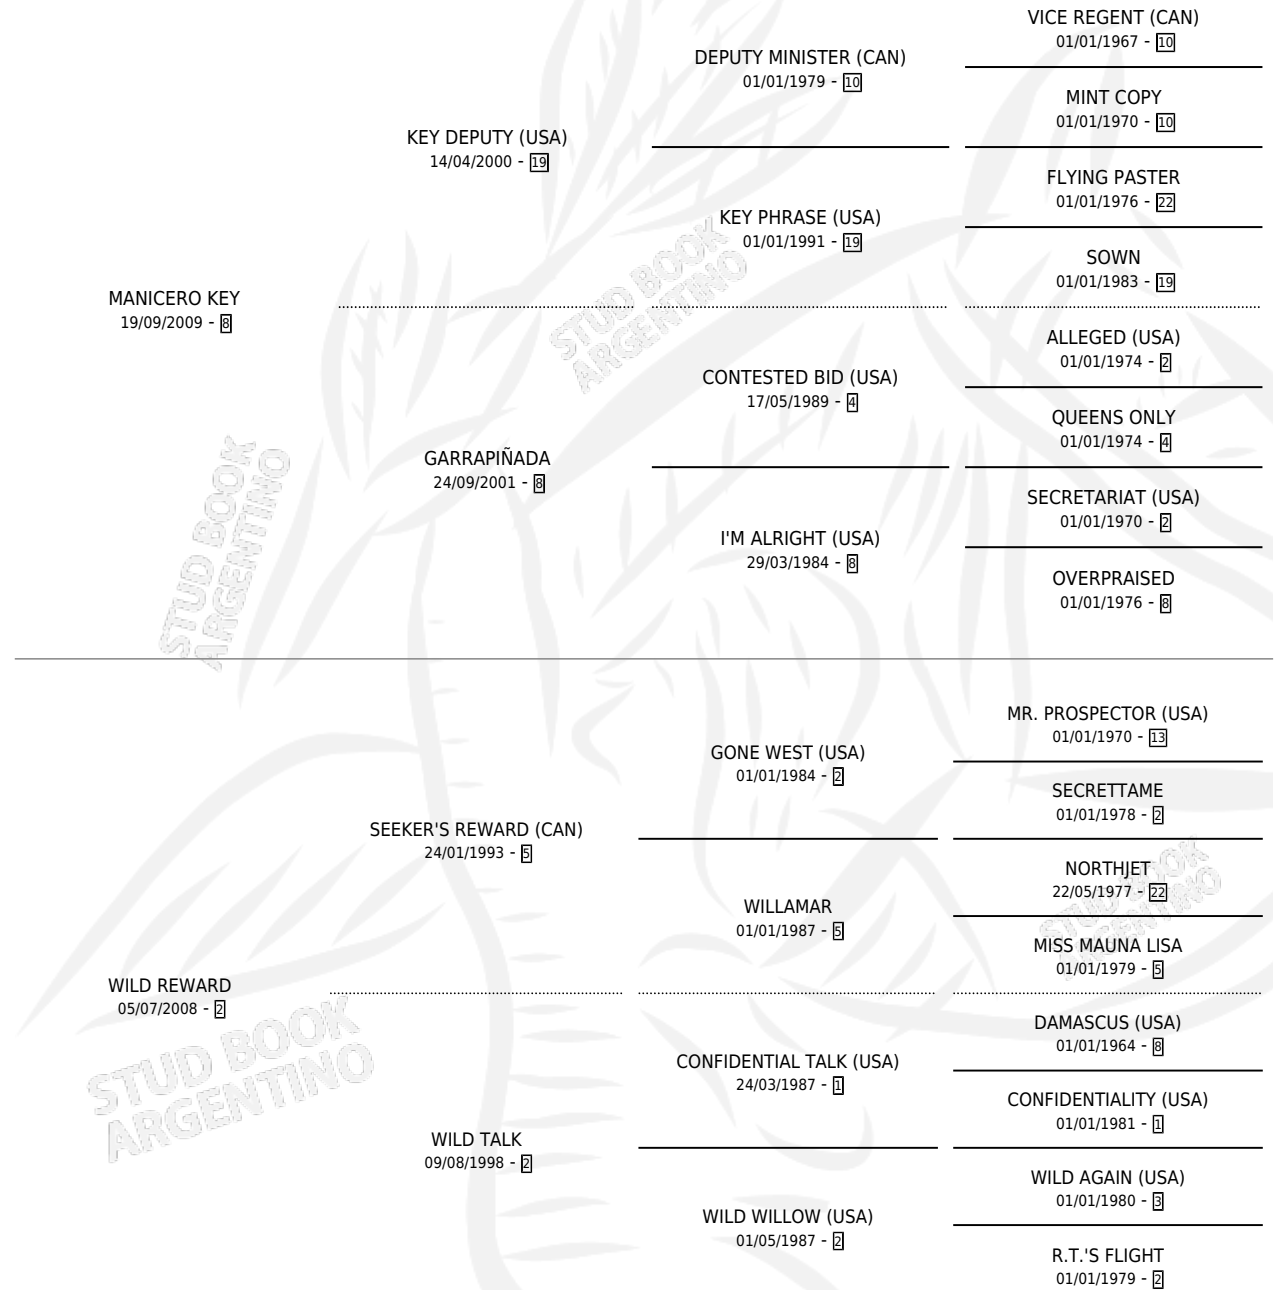

WILY KEY

por MANICERO KEY y WILD REWARD por SEEKER'S REWARD (CAN)

Argentina · Macho · Zaino · SP · 11/10/2019
Familia 2-s · Volumen 43

ESTADO

TIPIFICACIÓN SANGUÍNEA	X
TIPIFICACIÓN POR ADN	X
PASAPORTE	X
IDENTIFICACIÓN POR MICROCHIP	X
REPRODUCTOR	X

Lugar de nacimiento: El Pulpo

Criador: El Pulpo

PEDIGREE

WILY KEY

Datos oficiales del Stud Book Argentino

Documento generado el 02/05/2026

studbook.org.ar