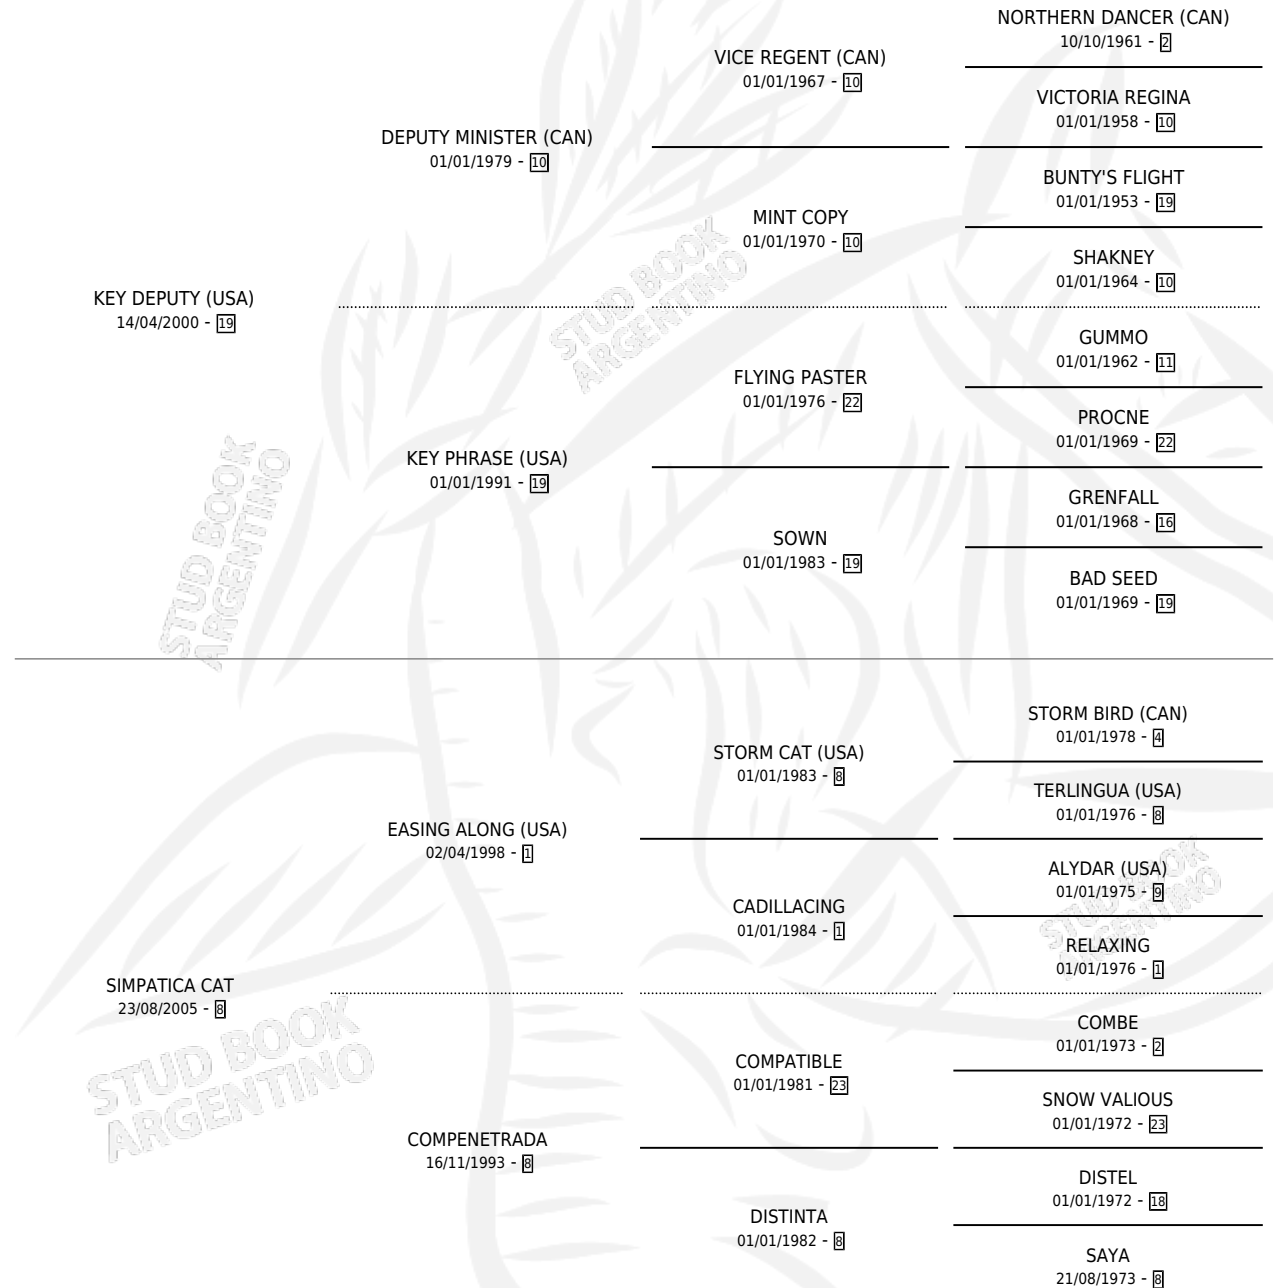

COMICO KEY

por **KEY DEPUTY (USA)** y **SIMPATICA CAT** por **EASING ALONG (USA)**

Argentina · Macho · Alazan · SP · 10/11/2019
Familia 8-g · Volumen 43

ESTADO

TIPIFICACIÓN SANGUÍNEA	X
TIPIFICACIÓN POR ADN	✓
PASAPORTE	✓
IDENTIFICACIÓN POR MICROCHIP	✓
REPRODUCTOR	X

Lugar de nacimiento: El Alfalar

Criador: El Alfalar

PEDIGREE

CAMPAÑA

Solo carreras oficiales de Argentina

POR EDAD

EDAD	CC	1°	2°	3°	4°	5°	NP	CLC	CLG	CLCG1	CLGG1	IMPORTE	GANANCIA / CC
3 AÑOS	1	0	0	0	0	0	1	0	0	0	0	\$0	\$0
4 AÑOS	7	0	1	1	0	2	3	0	0	0	0	\$1,170,000	\$167,143
TOTALES	8	0	1	1	0	2	4	0	0	0	0	\$1,170,000	\$146,250
%		0.0%	12.5%	12.5%	0.0%	25.0%	50.0%	0.0%	0.0%	0.0%	0.0%		

Placés en Palermo en 8 carreras disputadas.

POR DISTANCIA

HIPODROMO	CC	1°	2°	3°	4°	5°	NP	CLC	CLG	CLCG1	CLGG1	IMPORTE
PALERMO	6	0	1	1	0	2	2	0	0	0	0	\$1,170,000
1000 MTS	4	0	0	0	0	2	2	0	0	0	0	\$230,000
1100 MTS	2	0	1	1	0	0	0	0	0	0	0	\$940,000
LA PLATA	2	0	0	0	0	0	2	0	0	0	0	\$0
1400 MTS	1	0	0	0	0	0	1	0	0	0	0	\$0
1200 MTS	1	0	0	0	0	0	1	0	0	0	0	\$0