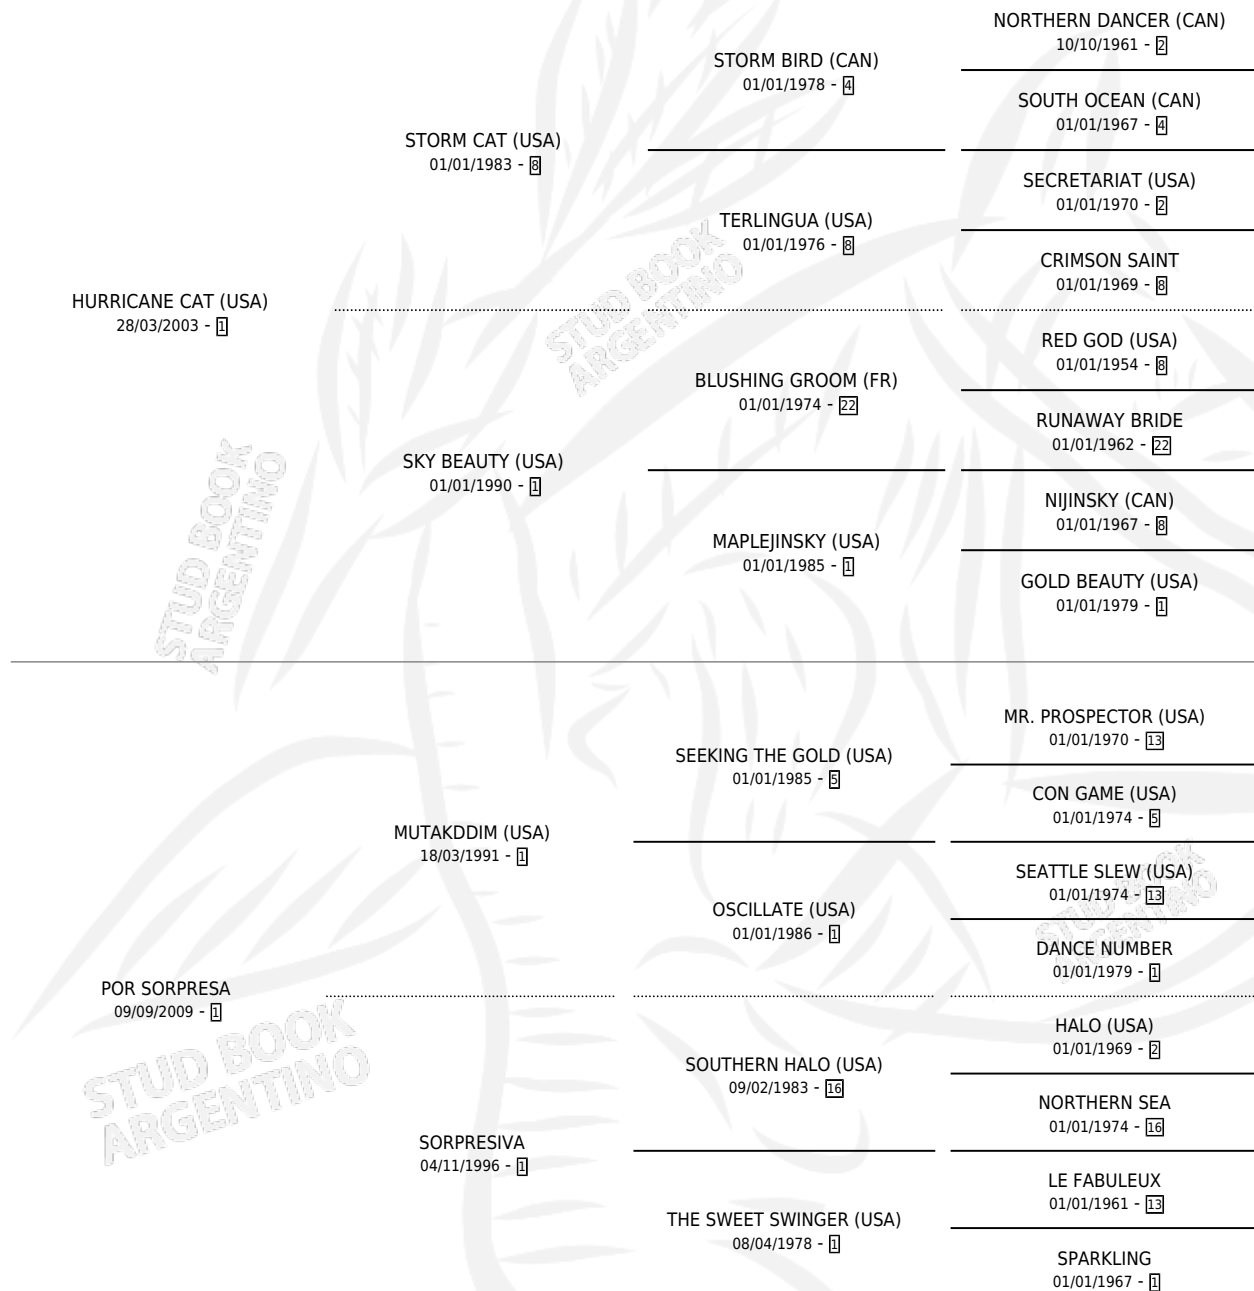

# PACIFIC HORSE

por HURRICANE CAT (USA) y POR SORPRESA por MUTAKDDIM (USA)

Argentina · Macho · Zaino Colorado · SP · 08/10/2019  
Familia 1-x · Volumen 43

## ESTADO

TIPIFICACIÓN SANGUÍNEA	X
TIPIFICACIÓN POR ADN	✓
PASAPORTE	✓
IDENTIFICACIÓN POR MICROCHIP	✓
REPRODUCTOR	X

**Lugar de nacimiento:** Vacacion

**Criador:** Vacacion

## PEDIGREE