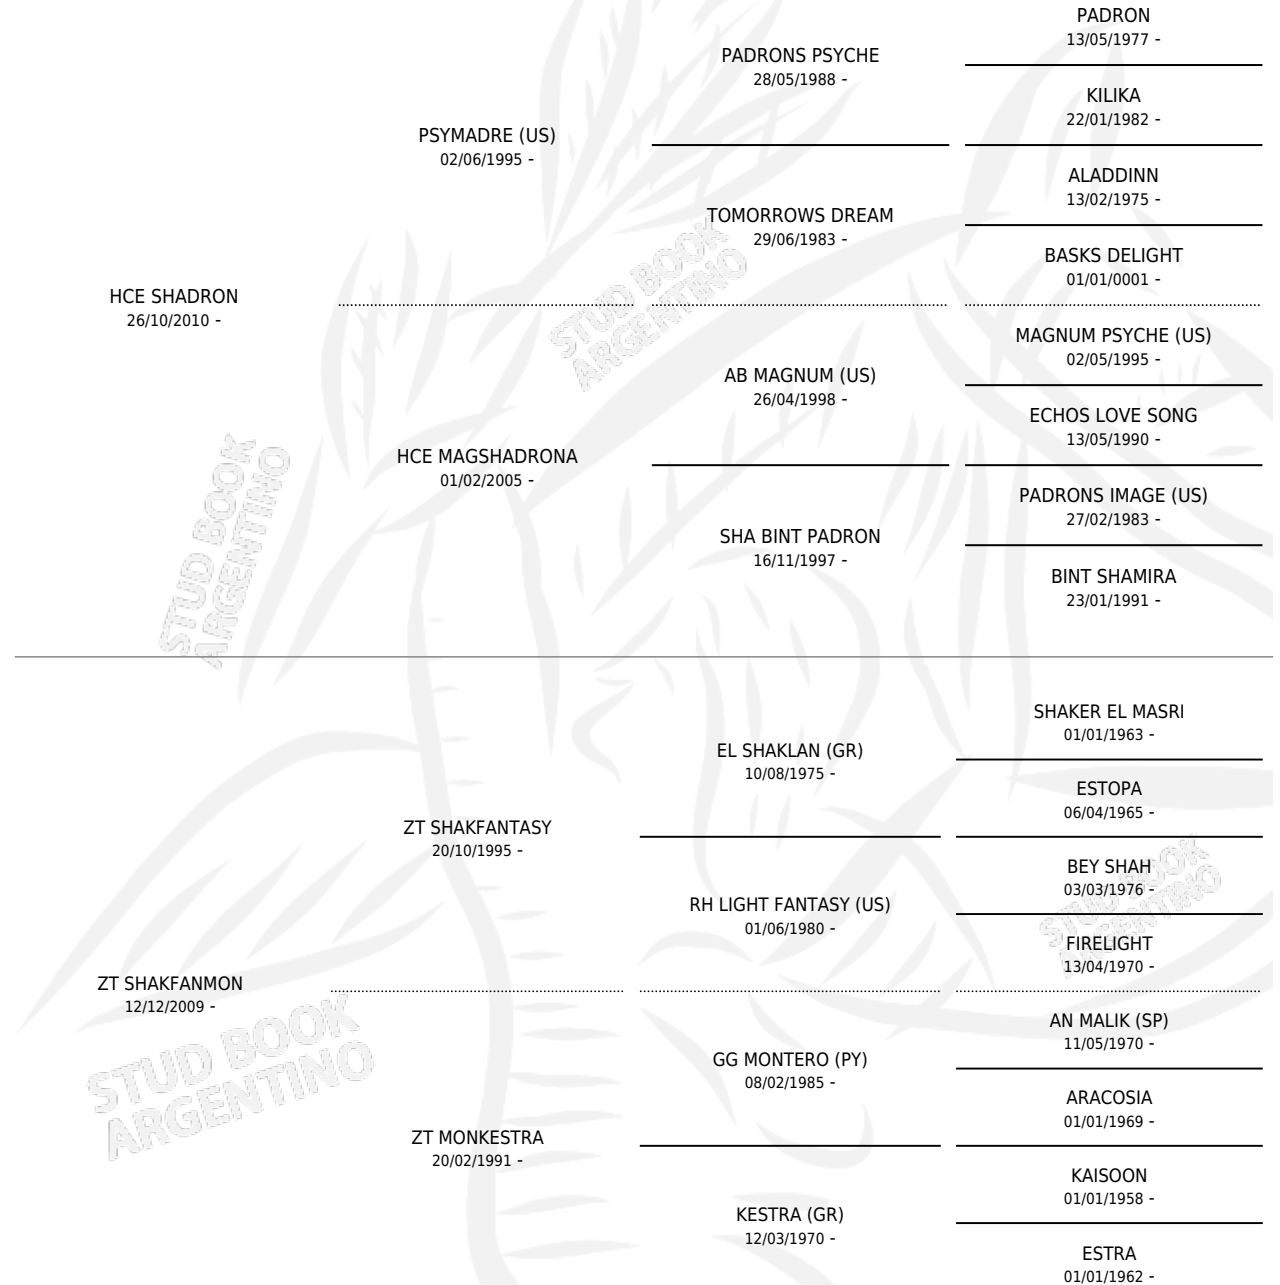

LB SHAKDRON

por HCE SHADRON y ZT SHAKFANMON por ZT SHAKFANTASY

Argentina · Macho · Alazan · AP · 25/04/2018
Familia · Volumen 43

ESTADO

TIPIFICACIÓN SANGUÍNEA	X
TIPIFICACIÓN POR ADN	X
PASAPORTE	X
IDENTIFICACIÓN POR MICROCHIP	X
REPRODUCTOR	X

Lugar de nacimiento: La Bombalina

Criador: La Bombalina

PEDIGREE