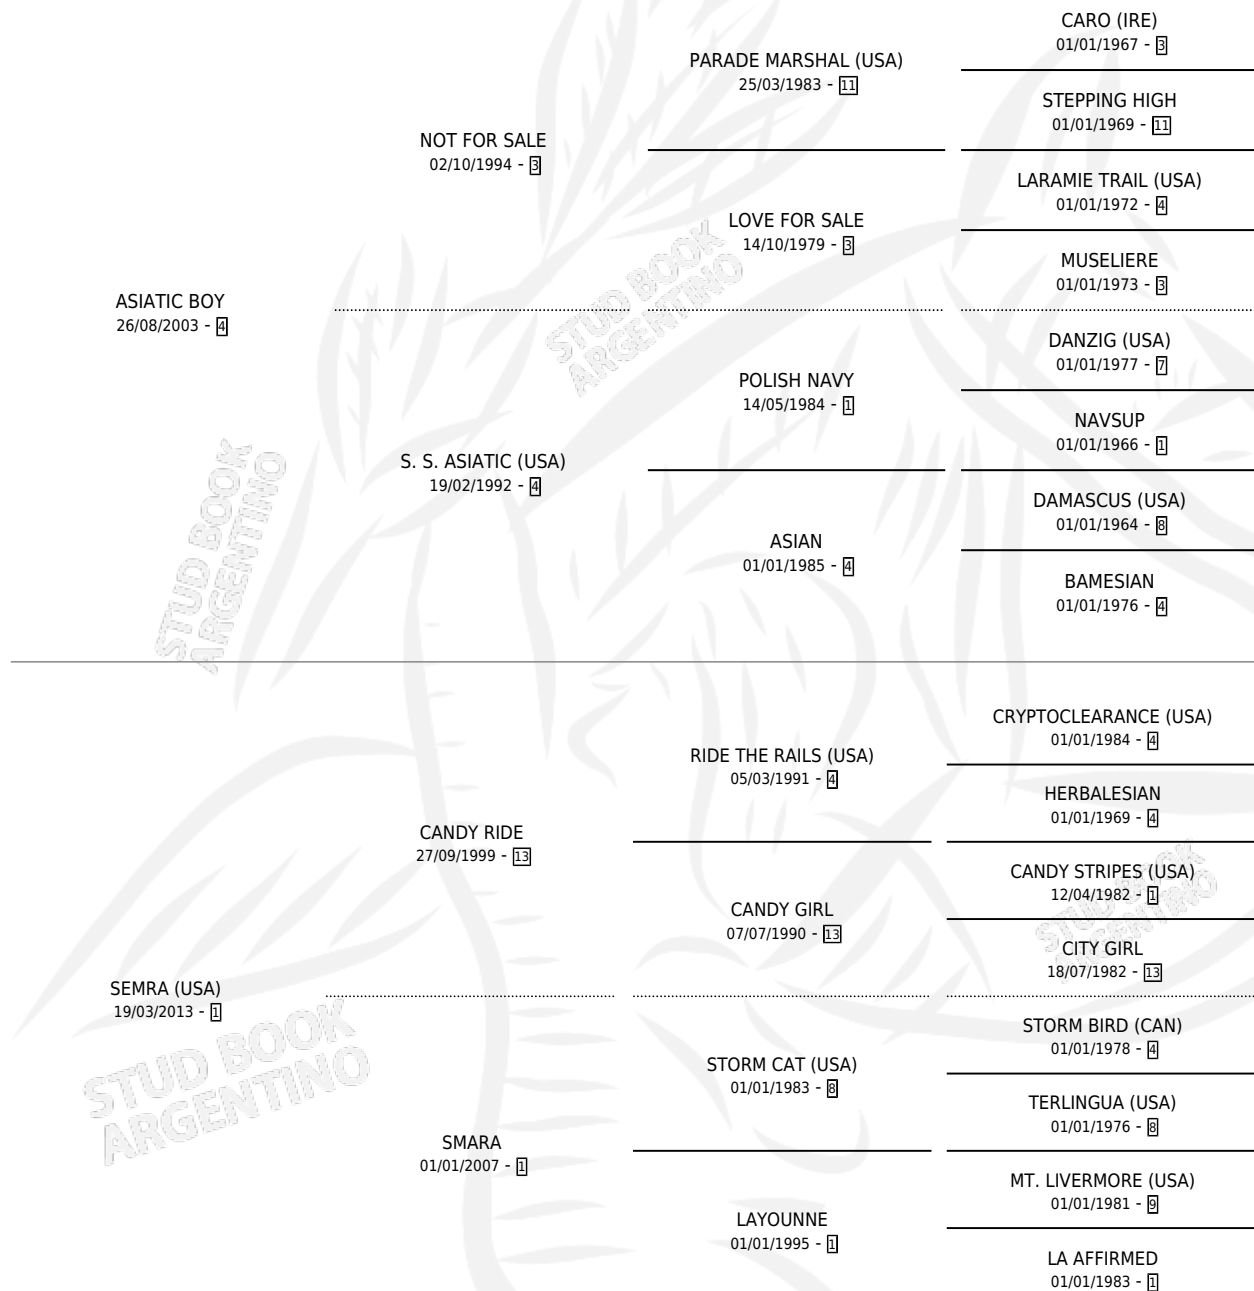

THE GUN

por ASIATIC BOY y SEMRA (USA) por CANDY RIDE

Argentina · Macho · Zaino · SP · 20/09/2019
Familia 1-x · Volumen 43

ESTADO

TIPIFICACIÓN SANGUÍNEA	X
TIPIFICACIÓN POR ADN	✓
PASAPORTE	✓
IDENTIFICACIÓN POR MICROCHIP	✓
REPRODUCTOR	X

Lugar de nacimiento: Wilgerbosdrift Argentina
Criador: Al Adiyaat Argentina S.A.

PEDIGREE