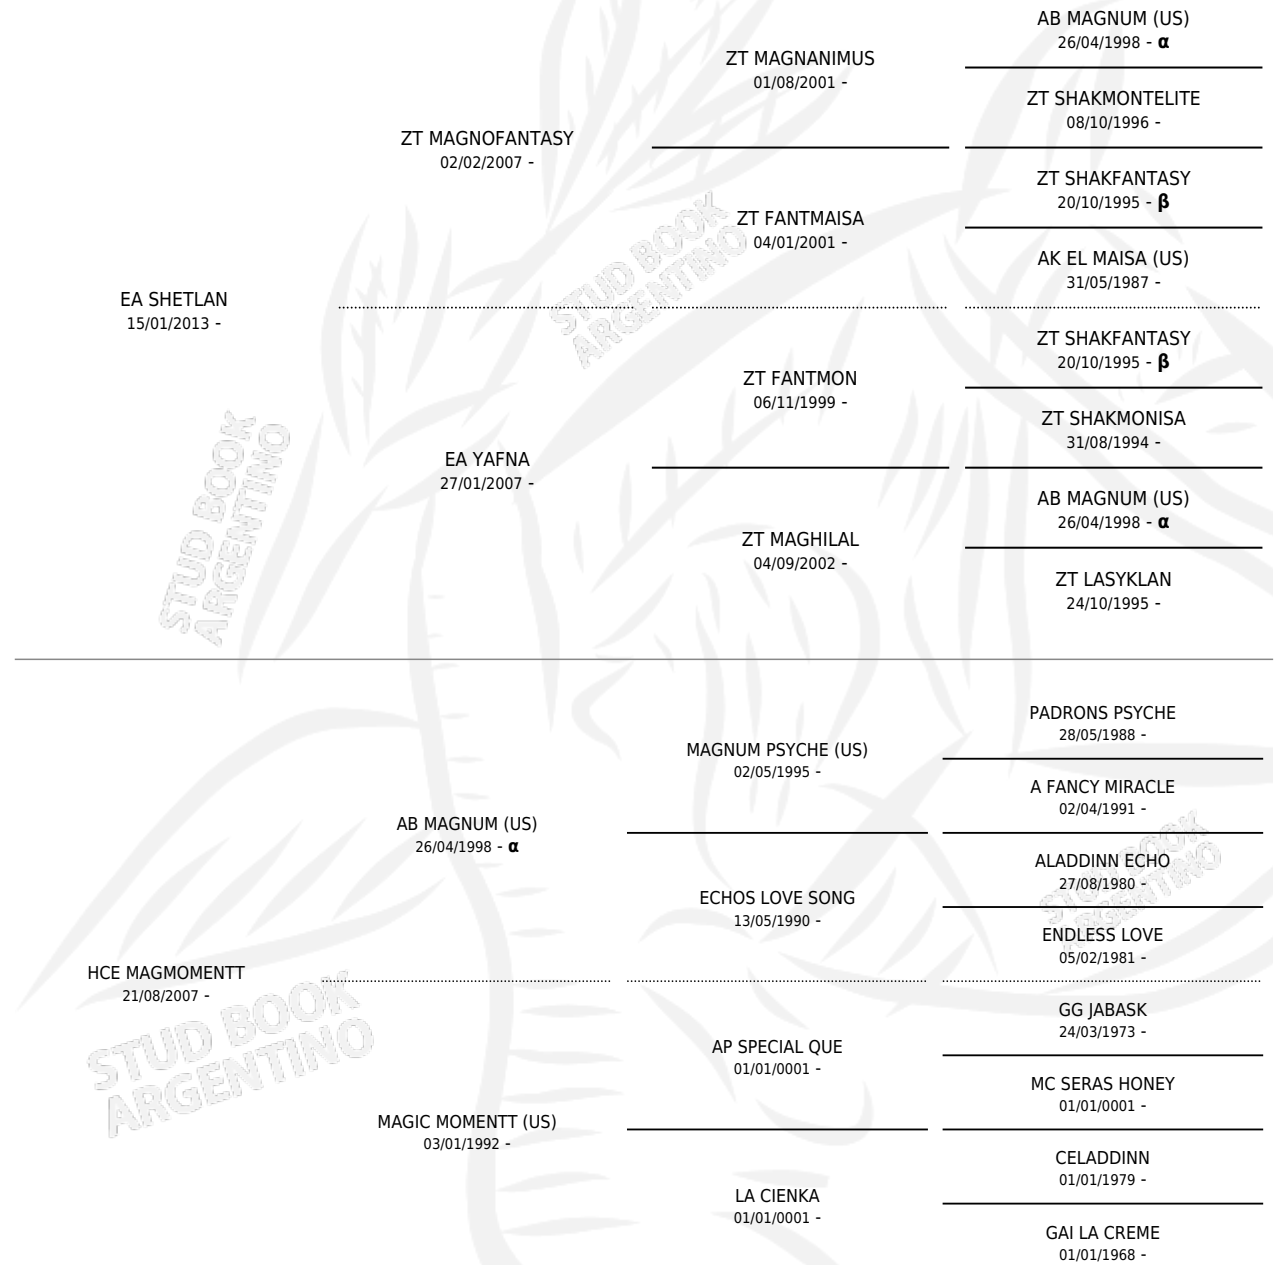

Lugar de nacimiento: Cuatro Estrellas
Criador: Cuatro Estrellas

~

HIJOS

	MACHOS	HEMBRAS
3 NACIERON	0	3
SIN ACTUACIONES		

PEDIGREE

INBREEDING : α, β

S

mientos 3 / Efectividad 50.00%

PADRILLO	PRODUCTO	CRIADOR	1ER SERVICIO	ÚLTIMO SERVICIO
LR ANSELMO (BE)	∅		29/12/2025	29/12/2025
HCE DOMINIKO	HCE SHEMOMENTA		15/11/2024	15/11/2024
HCE LUSHADRON	HCE LUSHEMENTA (H T, 15/10/2024)	CUATRO ESTRELLAS	17/10/2023	17/10/2023
HCE DOMINIKO	HCE MISS SHEMENTA (H ZC, 01/02/2024)	CUATRO ESTRELLAS	23/03/2023	23/03/2023
HCE DOMINIKO	∅		06/12/2022	06/12/2022
HCE DOMINIKO	HCE MISS MOMENTA (H A, 03/11/2022)	CUATRO ESTRELLAS	30/11/2021	30/11/2021