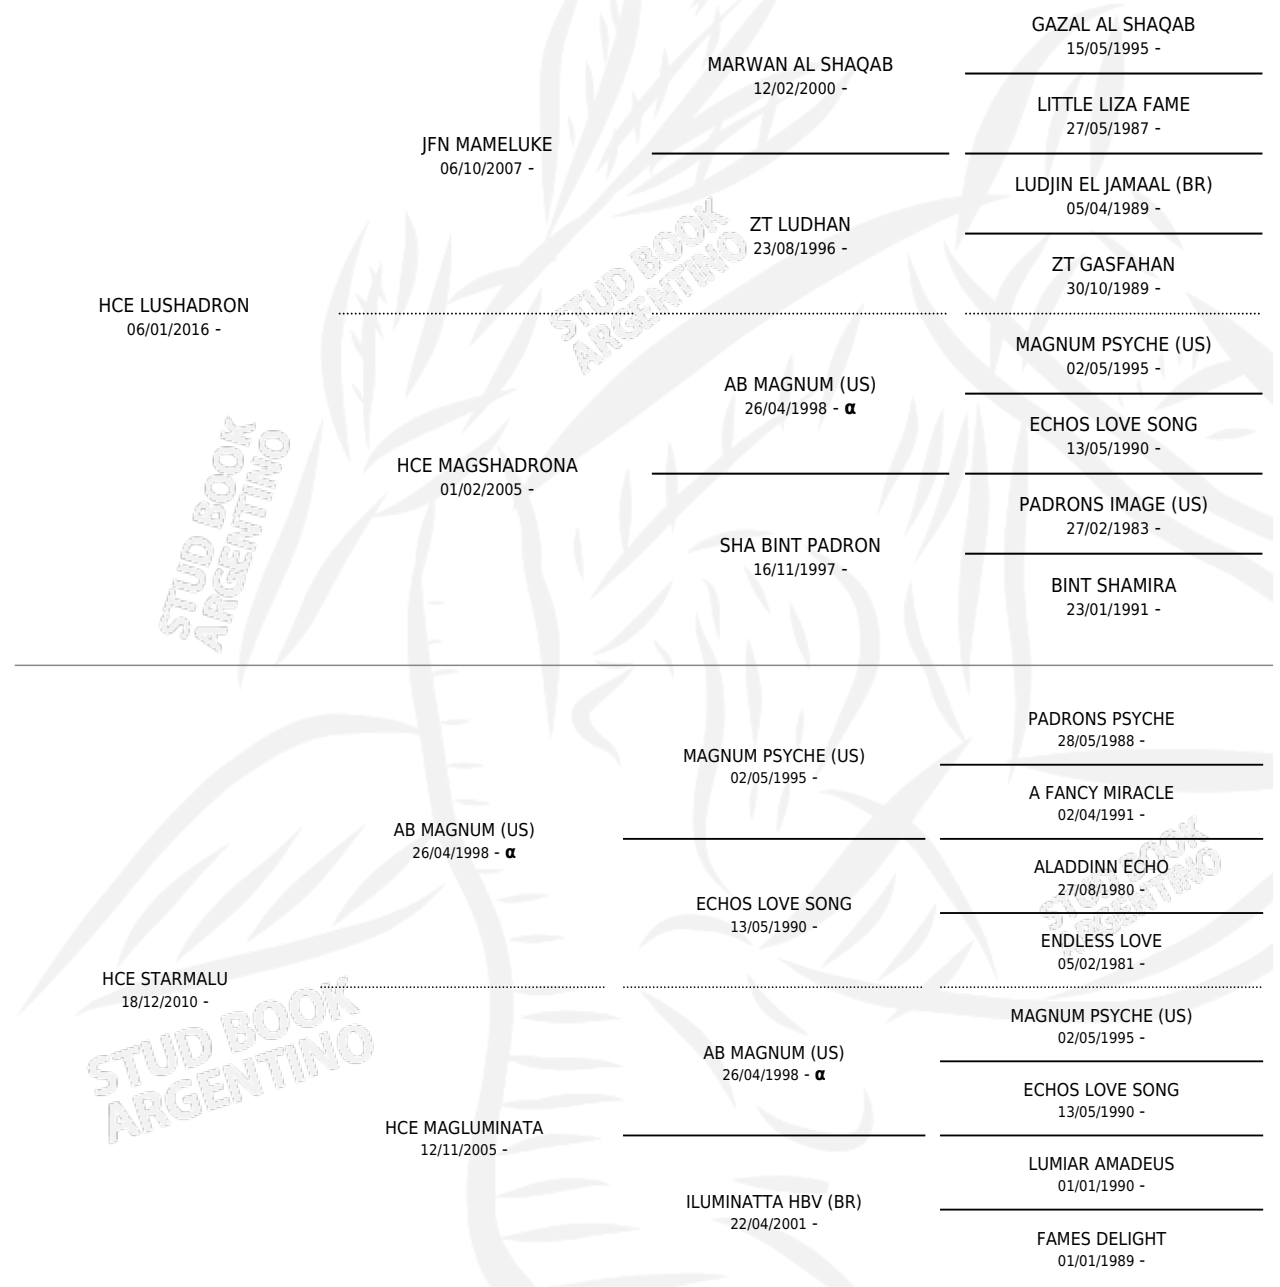

HCE LUSHALU

por HCE LUSHADRON y HCE STARMALU por AB MAGNUM (US)

Argentina · Macho · Tordillo · AP · 20/10/2019
Familia · Volumen 43

ESTADO

TIPIFICACIÓN SANGUÍNEA	X
TIPIFICACIÓN POR ADN	X
PASAPORTE	X
IDENTIFICACIÓN POR MICROCHIP	X
REPRODUCTOR	X

Lugar de nacimiento: Cuatro Estrellas
Criador: Cuatro Estrellas

PEDIGREE

INBREEDING : α

HCE LUSHALU

Datos oficiales del Stud Book Argentino

Documento generado el 11/06/2026

studbook.org.ar