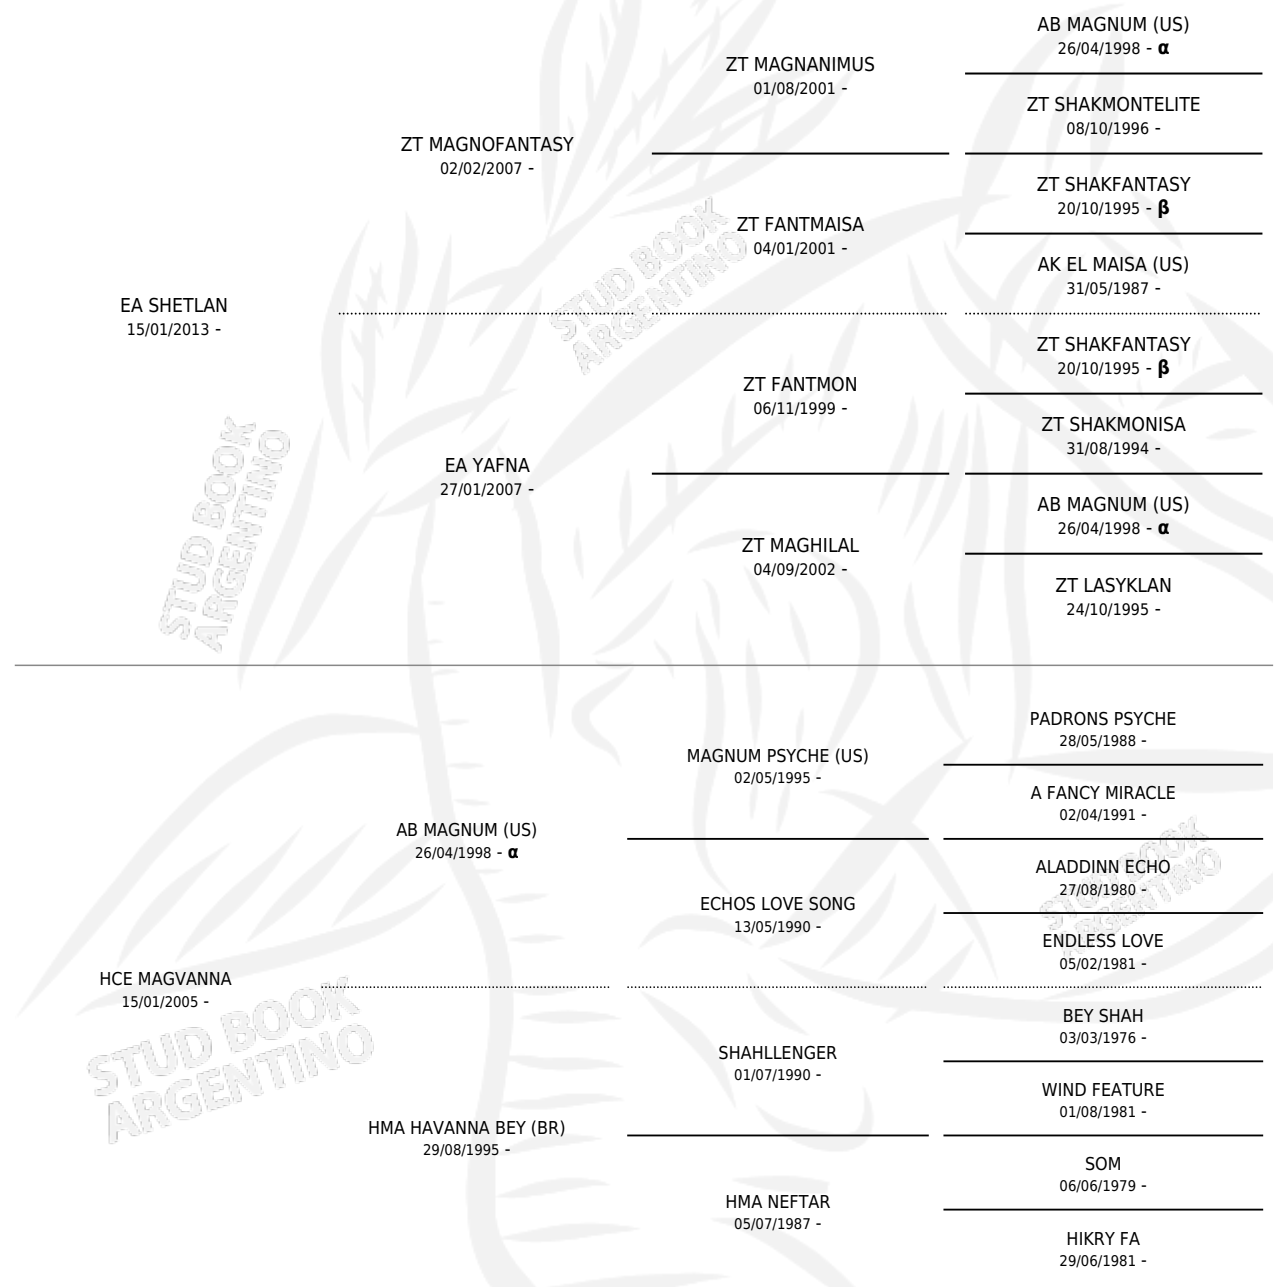

## ESTADO

TIPIFICACIÓN SANGUÍNEA	X
TIPIFICACIÓN POR ADN	✓
PASAPORTE	✓
IDENTIFICACIÓN POR MICROCHIP	✓
REPRODUCTOR	X

**Lugar de nacimiento:** Cuatro Estrellas

**Criador:** Cuatro Estrellas

## PEDIGREE

INBREEDING :  $\alpha, \beta$